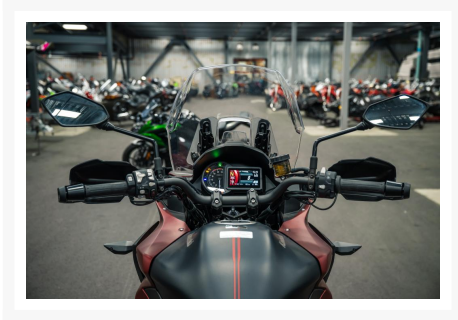

KAWASAKI Versys 1000 LT SE

14 995.00 \$

21 944.00 \$

Économisez 6

949 \$

Product Images

Description

64\$/sem.

Faites vite PROMOTION de 4949.0\$

Concessionnaire des véhicules neufs et d'occasion. Cruiser KAWASAKI Versys 1000 LT SE 2023 Les aventures à moto sont les meilleures aventures. Chaque jour apporte son lot d'opportunités pour de nouveaux défis. S'éloigner des sentiers battus pour avoir une nouvelle perspective. Les routes inconnues sont plus faciles et les endroits distants sont plus proches avec le Versys 1000. Quand l'aventure appelle, vous et le Versys 1000 répondez à l'appel. N'IMPORTE QUELLE ROUTE, N'IMPORTE QUAND.

Mathias Marine Sports est le concessionnaire ayant le plus vaste inventaire de véhicules neufs et d'occasion de marque KAWASAKI dans tous les styles de conduite, que vous cherchez une motocyclette sport, super sport, une routière, une double usage, un VTT ou un côte à côte. Nous offrons aussi toutes les motomarines JETSKI.