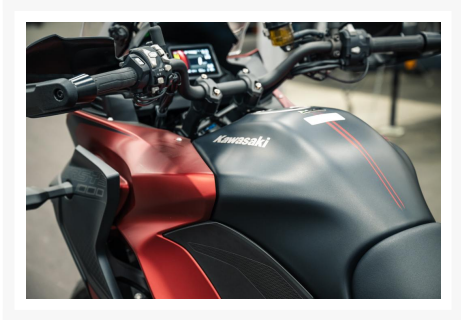

KAWASAKI Versys 1000 LT SE

14 995.00 \$

21 944.00 \$

Économisez 6

949 \$

Product Images

Description

64\$/sem.

Faites vite PROMOTION de 4949.0\$

Concessionnaire des véhicules neufs et d'occasion. Cruiser KAWASAKI Versys 1000 LT SE 2023 Les aventures à moto sont les meilleures aventures. Chaque jour apporte son lot d'opportunités pour de nouveaux défis. S'éloigner des sentiers battus pour avoir une nouvelle perspective. Les routes inconnues sont plus faciles et les endroits distants sont plus proches avec le Versys 1000. Quand l'aventure appelle, vous et le Versys 1000 répondez à l'appel. N'IMPORTE QUELLE ROUTE, N'IMPORTE QUAND.