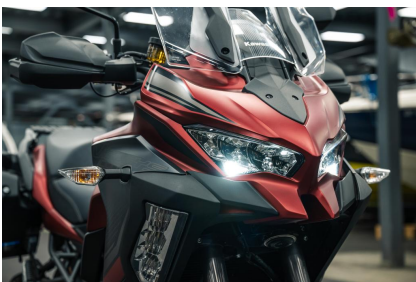

KAWASAKI Versys 1000 LT SE

14 995.00 \$

21 944.00 \$

Économisez 6

949 \$

Product Images

Description

64\$/sem.

Faites vite PROMOTION de 4949.0\$

Concessionnaire des véhicules neufs et d'occasion. Cruiser KAWASAKI Versys 1000 LT SE 2023 Les aventures à moto sont les meilleures aventures. Chaque jour apporte son lot d'opportunités pour de nouveaux défis. S'éloigner des sentiers battus pour avoir une nouvelle perspective. Les routes inconnues sont plus faciles et les endroits distants sont plus proches avec le Versys 1000. Quand l'aventure appelle, vous et le Versys 1000 répondez à l'appel. N'IMPORTE QUELLE ROUTE, N'IMPORTE QUAND.

Mathias Marine Sports est le concessionnaire ayant le plus vaste inventaire de véhicules neufs et d'occasion de marque KAWASAKI dans tous les styles de conduite, que vous cherchez une motocyclette sport, super sport, une routière, une double usage, un VTT ou un côte à côte. Nous offrons aussi toutes les motomarines JETSKI.