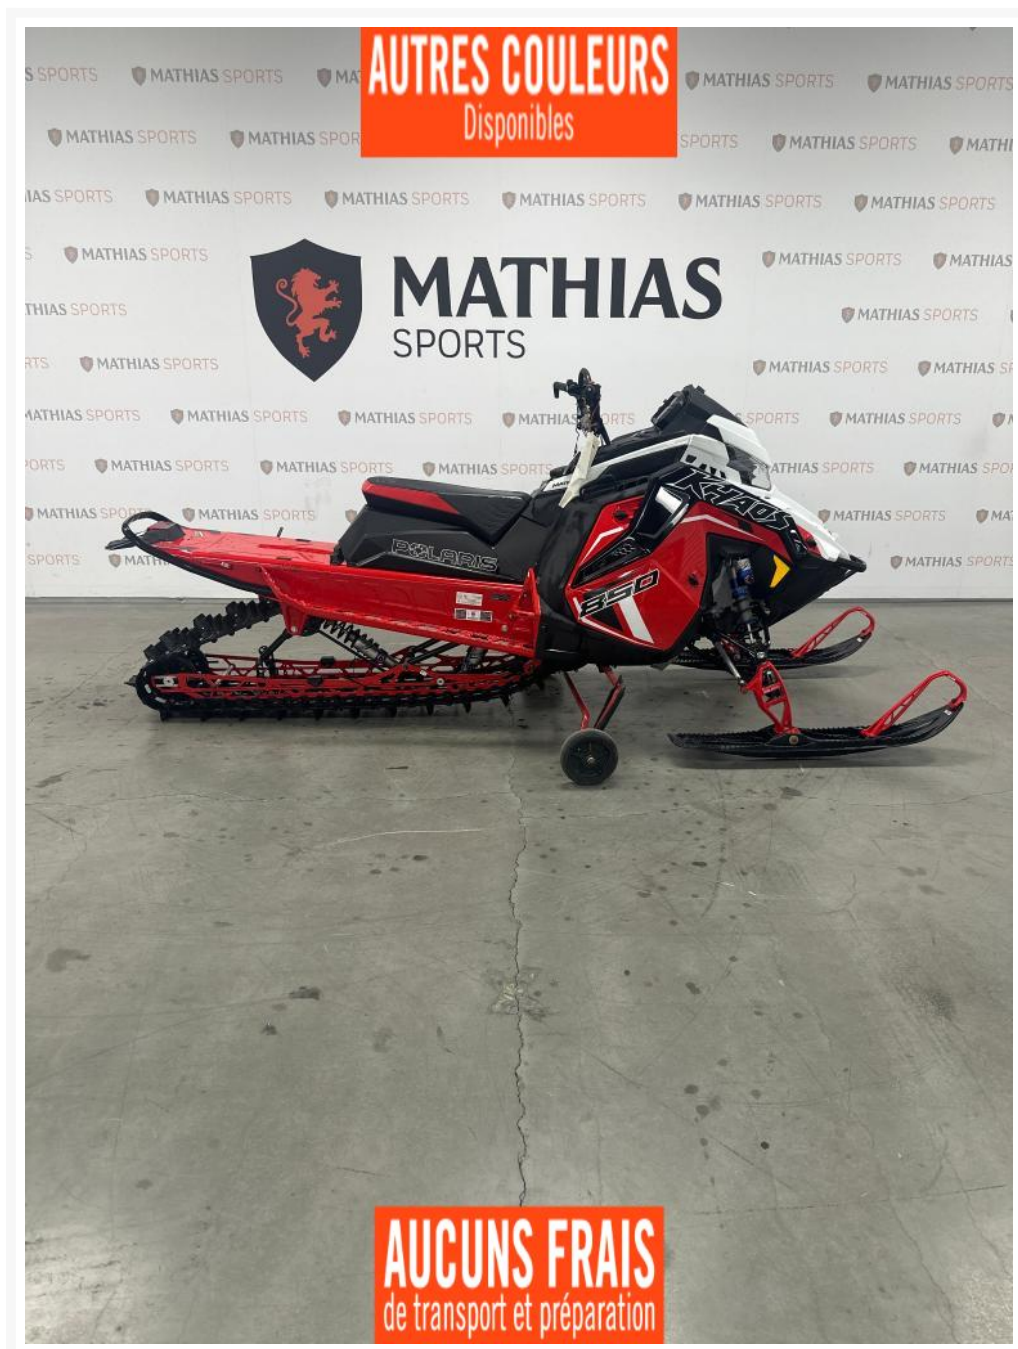

## POLARIS 850 RMK Khaos Slash 146

16 999.00 \$

18 099.00 \$

Économisez 1

100 \$

### Product Images

## Description

Concessionnaire des véhicules neufs et d'occasion. Motoneige POLARIS 850 RMK Khaos Slash 146 2023 La RMK Khaos Slash exclusive offre un pilotage souple et un facteur de plaisir suprêmes. La meilleure motoneige de montagne au monde est dotée d'un tunnel court et effilé et d'une conception légère, avec le moteur Patriot 850 haute performance et la chenille de 370,8 cm (146 po) pour une maniabilité en toute souplesse et un rendement élevé.