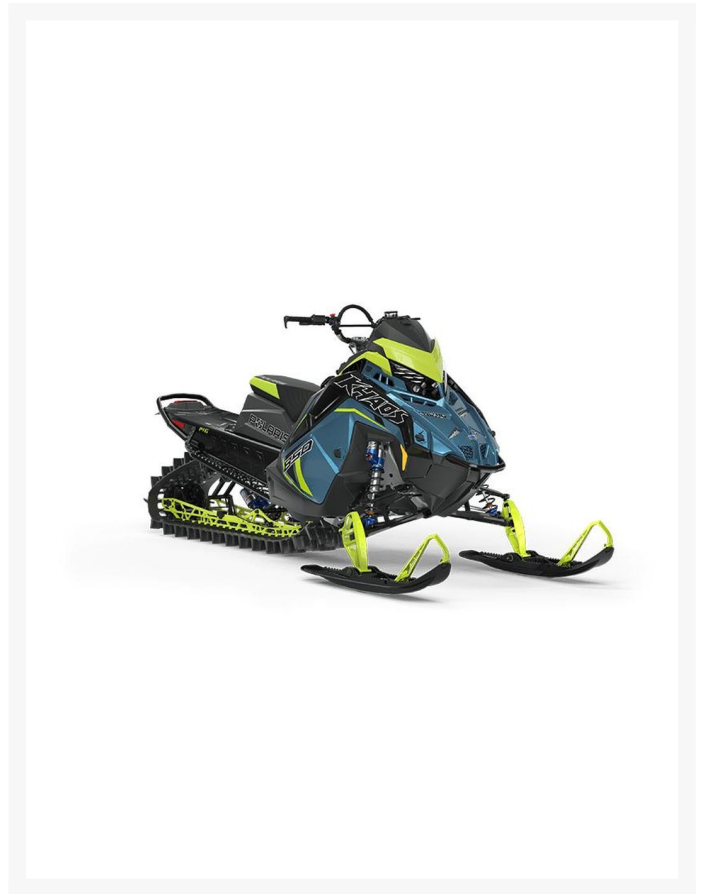

## POLARIS 850 RMK Khaos Slash 146

16 999.00 \$

18 099.00 \$

Économisez 1

100 \$

## Description

Concessionnaire des véhicules neufs et d'occasion. Motoneige POLARIS 850 RMK Khaos Slash 146 2023 La RMK Khaos Slash exclusive offre un pilotage souple et un facteur de plaisir suprêmes. La meilleure motoneige de montagne au monde est dotée d'un tunnel court et effilé et d'une conception légère, avec le moteur Patriot 850 haute performance et la chenille de 370,8 cm (146 po) pour une maniabilité en toute souplesse et un rendement élevé.

Inclus

**POLARIS 7S DISPLAY:**

Inclus