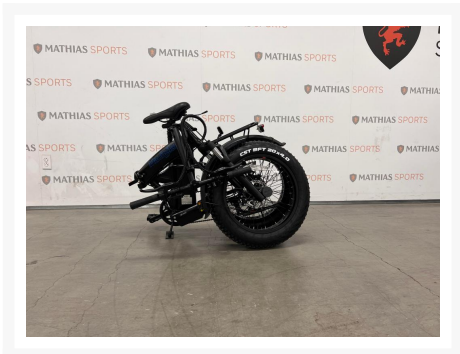

## SARAWADD VÉLO PLIANT ÉLECTRIQUE

2 398.00 \$

### Product Images