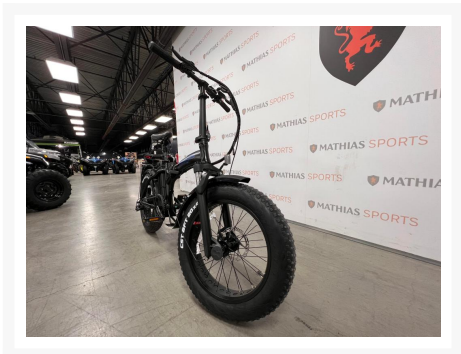

## SARAWADD VÉLO PLIANT ÉLECTRIQUE

2 398.00 \$

### Product Images

Mathias Sports est le concessionnaire ayant la plus grande surface pour la vente de sports motorisés que vous cherchez: un vtt, une motocyclette de style sport, naked, super sport, un motocross ou une moto double usage, une motoneige, un côté à côté ou même un vélo. Les plus grandes marques comme Polaris, KTM, Kawasaki, GASGAS, CFMOTO, Honda, Indian, Ducati, BMW, Harley-Davidson, Slane, Intense, Husqvarna, Ski-Doo et bien d'autres.