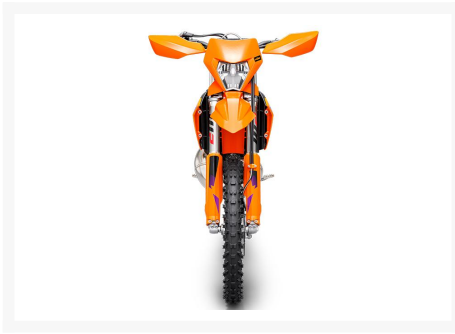

KTM 250 XC-W CNC

9 977.00 \$

13 744.00 \$

Économisez 3

767 \$

Product Images

Description

Faites vite PROMOTION de 3767.0\$

Concessionnaire des véhicules neufs et d'occasion. Motocross KTM 250 XC-W CNC 2024 La KTM 250 XC-W 2024 offre aux pilotes d'enduro la combinaison ultime de puissance et de maniabilité, en se plaçant comme référence dans la très disputée classe E1. Grâce à son nouveau cadre à couper le souffle, ses suspensions et sa technologie de corps d'injection électronique, cette machine extrême va toujours plus loin. À toi de décider jusqu'où.