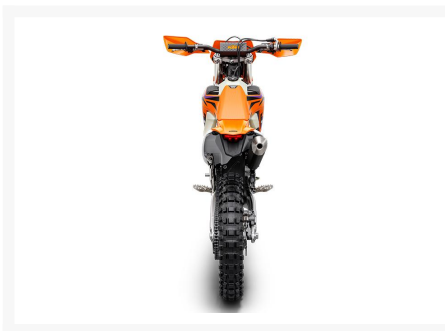

KTM 250 XC-W CNC

9 977.00 \$

13 744.00 \$

Économisez 3

767 \$

Product Images

Description

Faites vite PROMOTION de 3767.0\$

Concessionnaire des véhicules neufs et d'occasion. Motocross KTM 250 XC-W CNC 2024 La KTM 250 XC-W 2024 offre aux pilotes d'enduro la combinaison ultime de puissance et de maniabilité, en se plaçant comme référence dans la très disputée classe E1. Grâce à son nouveau cadre à couper le souffle, ses suspensions et sa technologie de corps d'injection électronique, cette machine extrême va toujours plus loin. À toi de décider jusqu'où.

Additional Information

Année	2024
-------	------

Spécifications

Type de moteur:

Moteur monocylindre, 2 temps

Couleur:

Orange