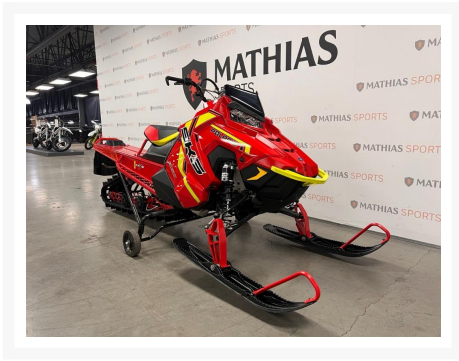

POLARIS 850 SKS 155 FACTORY CHOICE

8 995.00 \$

9 549.00 \$

Économisez 554 \$

Product Images

Description

Motoneige POLARIS 850 SKS 155 FACTORY CHOICE 2021

Les photos peuvent être à titre indicatif et sans inscription. Les promotions en vigueur peuvent être incluses au prix de vente annoncé et sujet à un changement sans préavis.

Mathias Sports est le concessionnaire ayant la plus grande surface pour la vente de sports motorisés que vous cherchez: un vtt, une motocyclette de style sport, naked, super sport, un motocross ou une moto double usage, une motoneige, un côté à côté ou même un vélo. Les plus grandes marques comme Polaris, KTM, Kawasaki, GASGAS, CFMOTO, Honda, Indian, Ducati, BMW, Harley-Davidson, Slane, Intense, Husqvarna, Ski-Doo et bien d'autres.