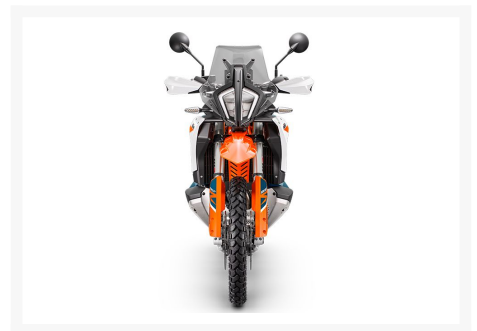

KTM 890 ADVENTURE R

14 777.00 \$

18 694.00 \$

Économisez 3

917 \$

Product Images

Description

Faites vite PROMOTION de 3917.0\$

Concessionnaire des véhicules neufs et d'occasion. Double-usage KTM 890 ADVENTURE R 2024 La nouvelle KTM 890 ADVENTURE R prouve que la destination n'est que secondaire. Capable d'affronter tout type de terrain, de l'autoroute aux lacets en gravier, en passant par les sentiers de chèvre, la KTM 890 ADVENTURE R propose de sérieuses possibilités de voyage. Grâce à son moteur très réactif, à sa maniabilité exceptionnelle en tout-terrain et à son confort longue durée, seul le voyage compte.

Bicylindre parallèle, 4 temps

Puissance:

77 kW