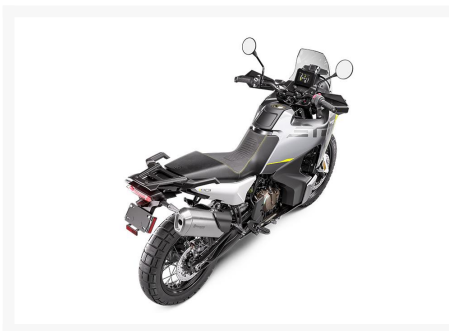

Husqvarna Norden 901

14 977.00 \$

17 594.00 \$

Économisez 2

617 \$

Product Images

Description

Faites vite PROMOTION de 2617.0\$

Concessionnaire des véhicules neufs et d'occasion. Double-usage Husqvarna Norden 901 2024 Bien placée dans le segment des motos d'aventure, la Norden 901 permet aux amateurs de tourisme de partir à la découverte du monde. Ultra performante sur route et encore plus en offroad, cette machine est conçue pour améliorer le confort sur les longues distances. Propulsée par un moteur bicylindre parallèle de 889 cm³, souple et coupleux, logé dans un cadre treillis en acier léger, la Norden 901 est équipée d'éléments haut de gamme, pour des performances et une fiabilité maximales. Explore le monde à ta manière avec la Husqvarna Norden 901.

Mathias Sports est le concessionnaire ayant le plus vaste inventaire de véhicules neufs et d'occasion de la marque Husqvarna dans tous les styles de conduite, que ce soit avec les motocross, enduro, super moto, moto de route Vitpilen ou bien les Svartpilen. Nous avons maintenant la gamme de vélo électrique.

Additional Information

Année	2024
-------	------

Spécifications

Type de moteur:

Bicylindre parallèle, 4 temps

Couleur:

Blanc

Système de refroidissement: