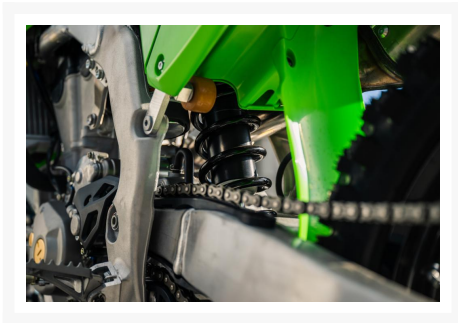

KAWASAKI KX450

10 544.00 \$

12 544.00 \$

Économisez 2
000 \$

Product Images

Description

Faites vite PROMOTION de 2000.0\$

Concessionnaire des véhicules neufs et d'occasion. Motocross KAWASAKI KX450 2024 L'héritage KX a créé une longue lignée de champions. La motivation d'en donner plus ne s'épuise pas. Notre tout nouveau modèle de moto de course phare, la KX450, offre une ingénierie de pointe et une puissance pour dominer la piste. Au fil des décennies, nous avons appris ce que ça prend pour gagner et rester au sommet. La KX450 incarne parfaitement cet héritage.