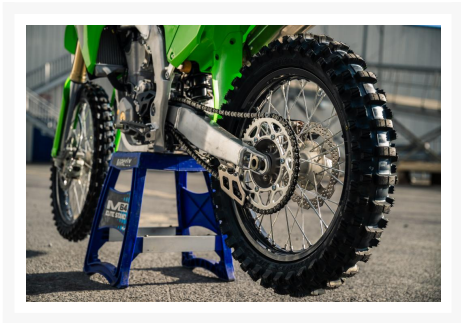

KAWASAKI KX450

10 544.00 \$

12 544.00 \$

Économisez 2
000 \$

Product Images

Description

Faites vite PROMOTION de 2000.0\$

Concessionnaire des véhicules neufs et d'occasion. Motocross KAWASAKI KX450 2024 L'héritage KX a créé une longue lignée de champions. La motivation d'en donner plus ne s'épuise pas. Notre tout nouveau modèle de moto de course phare, la KX450, offre une ingénierie de pointe et une puissance pour dominer la piste. Au fil des décennies, nous avons appris ce que ça prend pour gagner et rester au sommet. La KX450 incarne parfaitement cet héritage.

Mathias Marine Sports est le concessionnaire ayant le plus vaste inventaire de véhicules neufs et d'occasion de marque KAWASAKI dans tous les styles de conduite, que vous cherchez une motocyclette sport, super sport, une routière, une double usage, un VTT ou un côte à côte. Nous offrons aussi toutes les motomarines JETSKI.

Additional Information

Année	2024
-------	------

Spécifications

Poids:

108,1 kg (238 lb)

Poids:

112,6 kg (248 lb)

Capacité du réservoir:

6,2 L

Entraînement:

Chaîne

Couleur:

Vert lime

Type de moteur:

Monocylindre de 449 cm³, refroidi par liquide, 4 temps, DACT, 4 soupapes