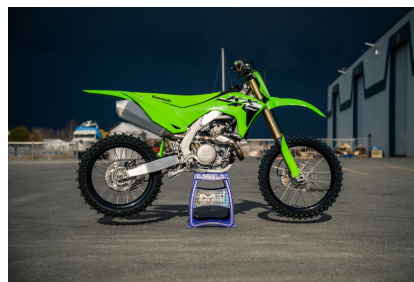

KAWASAKI KX450

10 544.00 \$

12 544.00 \$

Économisez 2
000 \$

Product Images

Description

Faites vite PROMOTION de 2000.0\$

Concessionnaire des véhicules neufs et d'occasion. Motocross KAWASAKI KX450 2024 L'héritage KX a créé une longue lignée de champions. La motivation d'en donner plus ne s'épuise pas. Notre tout nouveau modèle de moto de course phare, la KX450, offre une ingénierie de pointe et une puissance pour dominer la piste. Au fil des décennies, nous avons appris ce que ça prend pour gagner et rester au sommet. La KX450 incarne parfaitement cet héritage.

Mathias Marine Sports est le concessionnaire ayant le plus vaste inventaire de véhicules neufs et d'occasion de marque KAWASAKI dans tous les styles de conduite, que vous cherchez une motocyclette sport, super sport, une routière, une double usage, un VTT ou un côte à côte. Nous offrons aussi toutes les motomarines JETSKI.

Additional Information

Année	2024
-------	------

Spécifications

Poids:

108,1 kg (238 lb)

Poids:

112,6 kg (248 lb)

Capacité du réservoir:

6,2 L

Entraînement:

Chaîne

Couleur:

Vert lime

Type de moteur:

Monocylindre de 449 cm³, refroidi par liquide, 4 temps, DACT, 4 soupapes