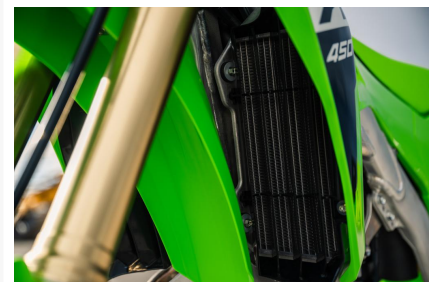

KAWASAKI KX450

10 544.00 \$

12 544.00 \$

Économisez 2
000 \$

Product Images

Description

Faites vite PROMOTION de 2000.0\$

Concessionnaire des véhicules neufs et d'occasion. Motocross KAWASAKI KX450 2024 L'héritage KX a créé une longue lignée de champions. La motivation d'en donner plus ne s'épuise pas. Notre tout nouveau modèle de moto de course phare, la KX450, offre une ingénierie de pointe et une puissance pour dominer la piste. Au fil des décennies, nous avons appris ce que ça prend pour gagner et rester au sommet. La KX450 incarne parfaitement cet héritage.