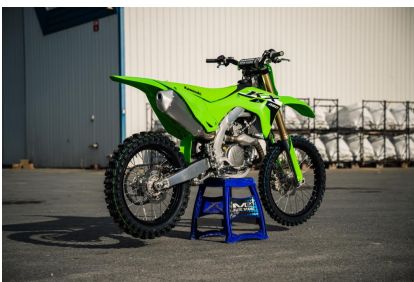

KAWASAKI KX450

10 544.00 \$

12 544.00 \$

Économisez 2
000 \$

Product Images

Description

Faites vite PROMOTION de 2000.0\$

Concessionnaire des véhicules neufs et d'occasion. Motocross KAWASAKI KX450 2024 L'héritage KX a créé une longue lignée de champions. La motivation d'en donner plus ne s'épuise pas. Notre tout nouveau modèle de moto de course phare, la KX450, offre une ingénierie de pointe et une puissance pour dominer la piste. Au fil des décennies, nous avons appris ce que ça prend pour gagner et rester au sommet. La KX450 incarne parfaitement cet héritage.

Mathias Marine Sports est le concessionnaire ayant le plus vaste inventaire de véhicules neufs et d'occasion de marque KAWASAKI dans tous les styles de conduite, que vous cherchez une motocyclette sport, super sport, une routière, une double usage, un VTT ou un côte à côte. Nous offrons aussi toutes les motomarines JETSKI.

Additional Information

Année	2024
-------	------

Spécifications

Poids:

108,1 kg (238 lb)

Poids:

112,6 kg (248 lb)

Capacité du réservoir:

6,2 L

Entraînement:

Chaîne

Couleur:

Vert lime

Type de moteur:

Monocylindre de 449 cm³, refroidi par liquide, 4 temps, DACT, 4 soupapes