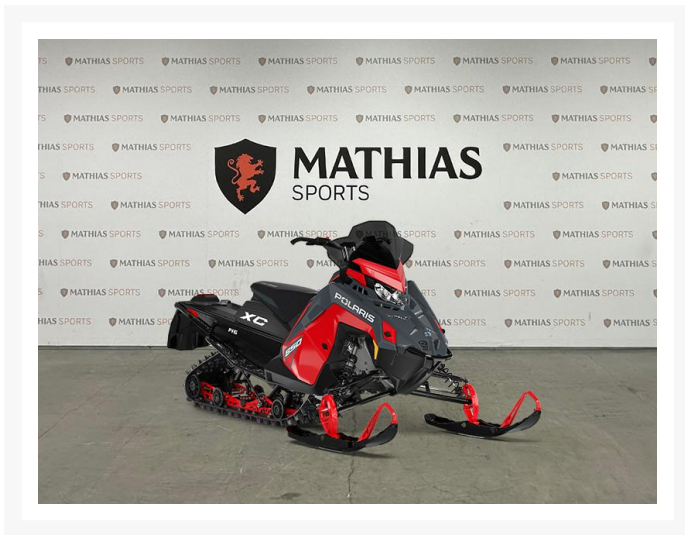

## POLARIS 850 SWITCHBACK XC 146

15 999.00 \$

18 399.00 \$

Économisez 2

400 \$

### Product Images

## Description

Concessionnaire des véhicules neufs et d'occasion. Motoneige POLARIS 850 SWITCHBACK XC 146 2024 La Switchback XC vous offre maniabilité, flottaison et traction sur les sentiers dans la neige profonde.