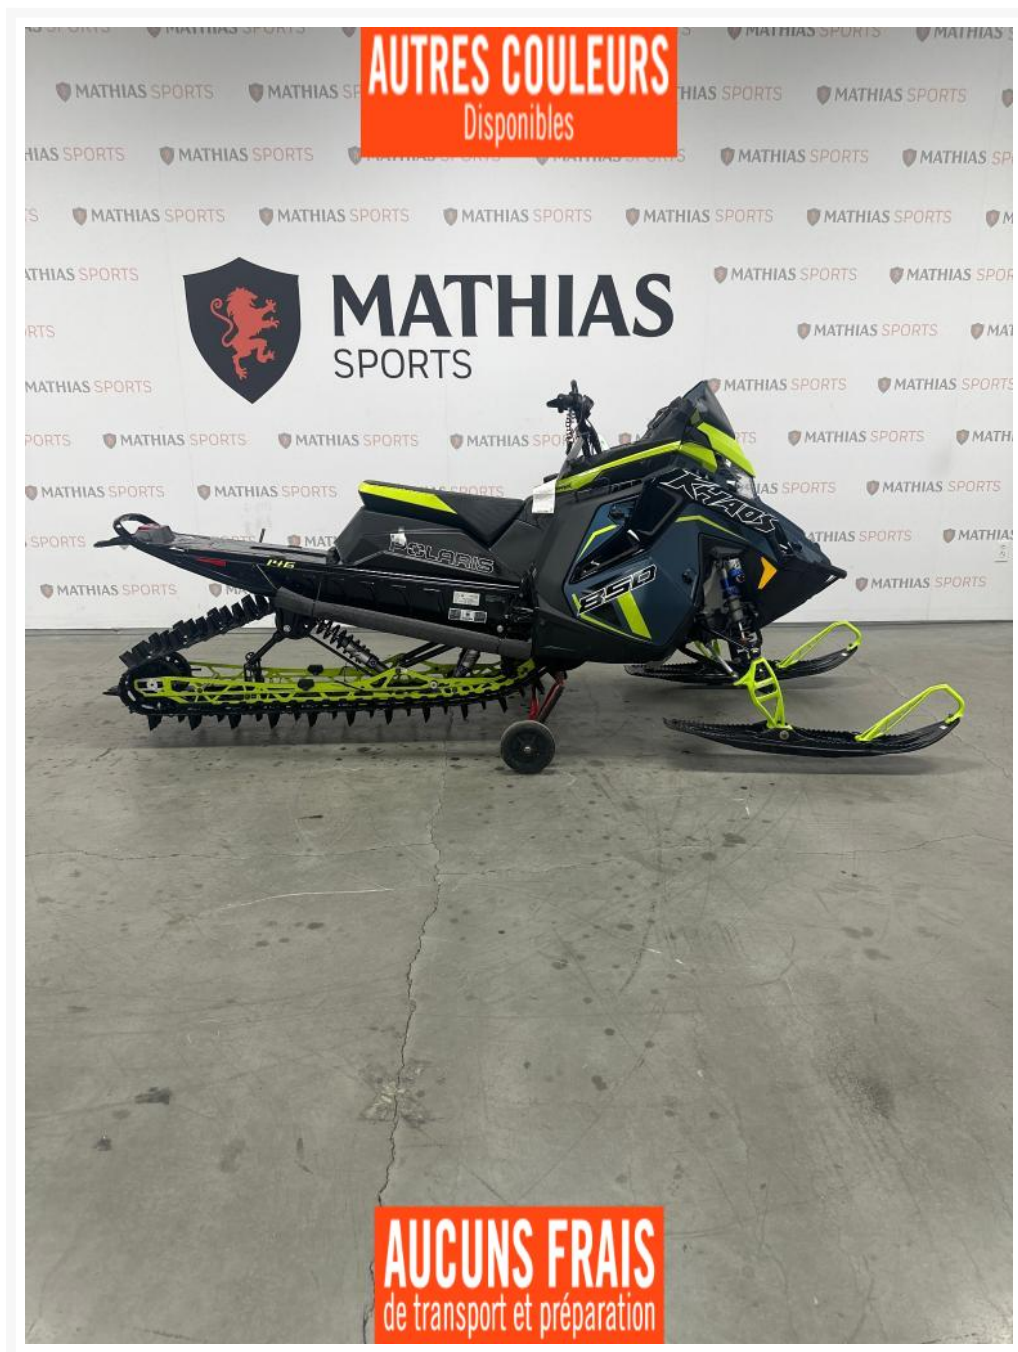

## POLARIS 850 RMK Khaos Slash 146

15 999.00 \$

18 099.00 \$

Économisez 2

100 \$

### Product Images

## Description

---

Concessionnaire des véhicules neufs et d'occasion. Motoneige POLARIS 850 RMK Khaos Slash 146 2023 La RMK Khaos Slash exclusive offre un pilotage souple et un facteur de plaisir suprêmes. La meilleure motoneige de montagne au monde est dotée d'un tunnel court et effilé et d'une conception légère, avec le moteur Patriot 850 haute performance et la chenille de 370,8 cm (146 po) pour une maniabilité en toute souplesse et un rendement élevé.

Mathias Sports est le concessionnaire ayant le plus vaste inventaire de véhicules neufs et d'occasion de marque Polaris dans tous les styles de conduite, que ce soit avec les côte à côte RANGER ou RZR, les VTT SPORTSMAN, les SLINGSHOT, les motoneiges ou bien les TIMBERSLED.