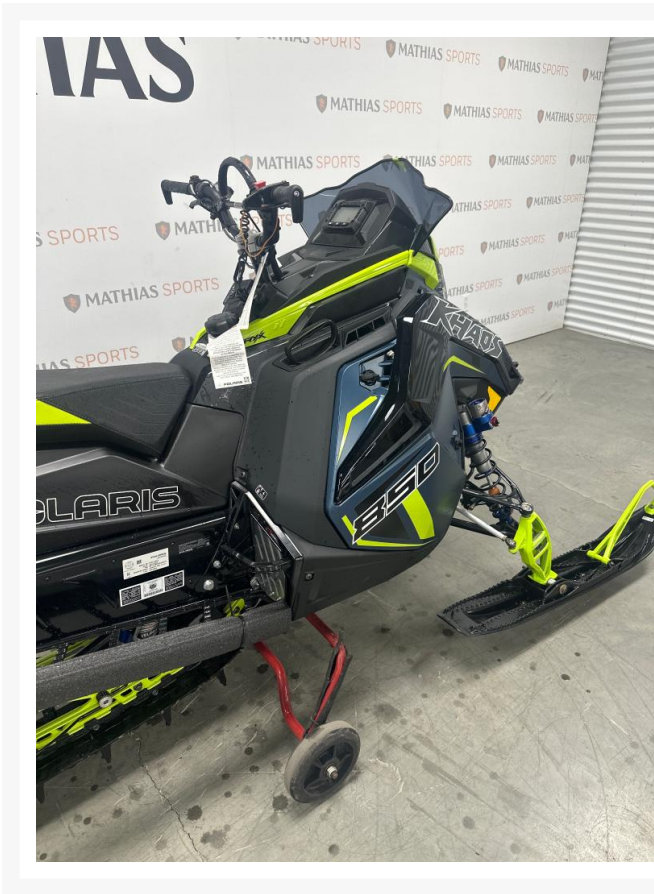

## POLARIS 850 RMK Khaos Slash 146

15 999.00 \$

18 099.00 \$

Économisez 2

100 \$

### Product Images

## Description

---

Concessionnaire des véhicules neufs et d'occasion. Motoneige POLARIS 850 RMK Khaos Slash 146 2023 La RMK Khaos Slash exclusive offre un pilotage souple et un facteur de plaisir suprêmes. La meilleure motoneige de montagne au monde est dotée d'un tunnel court et effilé et d'une conception légère, avec le moteur Patriot 850 haute performance et la chenille de 370,8 cm (146 po) pour une maniabilité en toute souplesse et un rendement élevé.

Mathias Sports est le concessionnaire ayant le plus vaste inventaire de véhicules neufs et d'occasion de marque Polaris dans tous les styles de conduite, que ce soit avec les côte à côte RANGER ou RZR, les VTT SPORTSMAN, les SLINGSHOT, les motoneiges ou bien les TIMBERSLED.