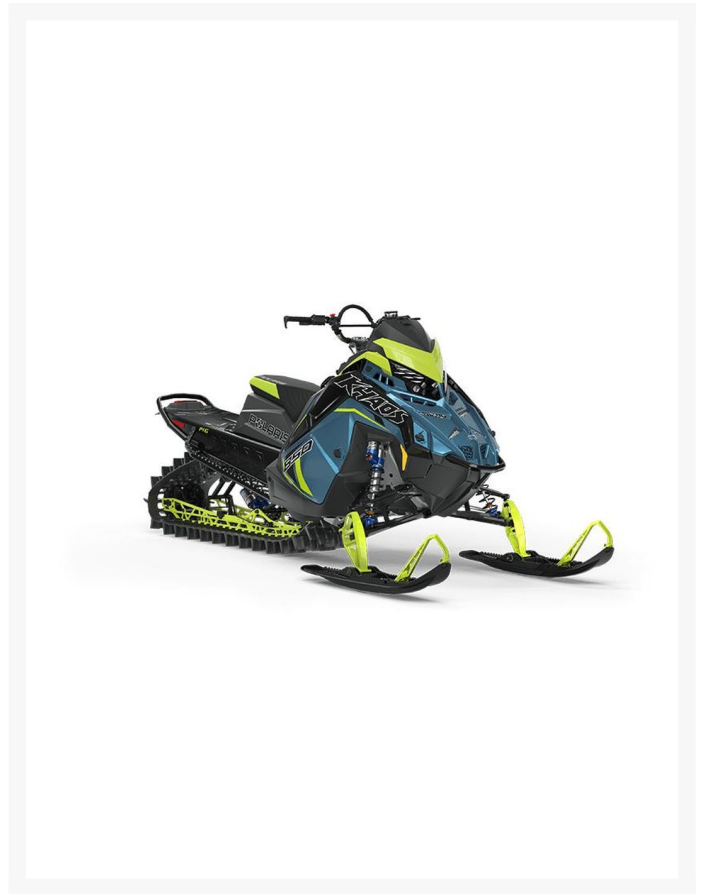

## POLARIS 850 RMK Khaos Slash 146

15 999.00 \$

18 099.00 \$

Économisez 2

100 \$

## Description

---

Concessionnaire des véhicules neufs et d'occasion. Motoneige POLARIS 850 RMK Khaos Slash 146 2023 La RMK Khaos Slash exclusive offre un pilotage souple et un facteur de plaisir suprêmes. La meilleure motoneige de montagne au monde est dotée d'un tunnel court et effilé et d'une conception légère, avec le moteur Patriot 850 haute performance et la chenille de 370,8 cm (146 po) pour une maniabilité en toute souplesse et un rendement élevé.