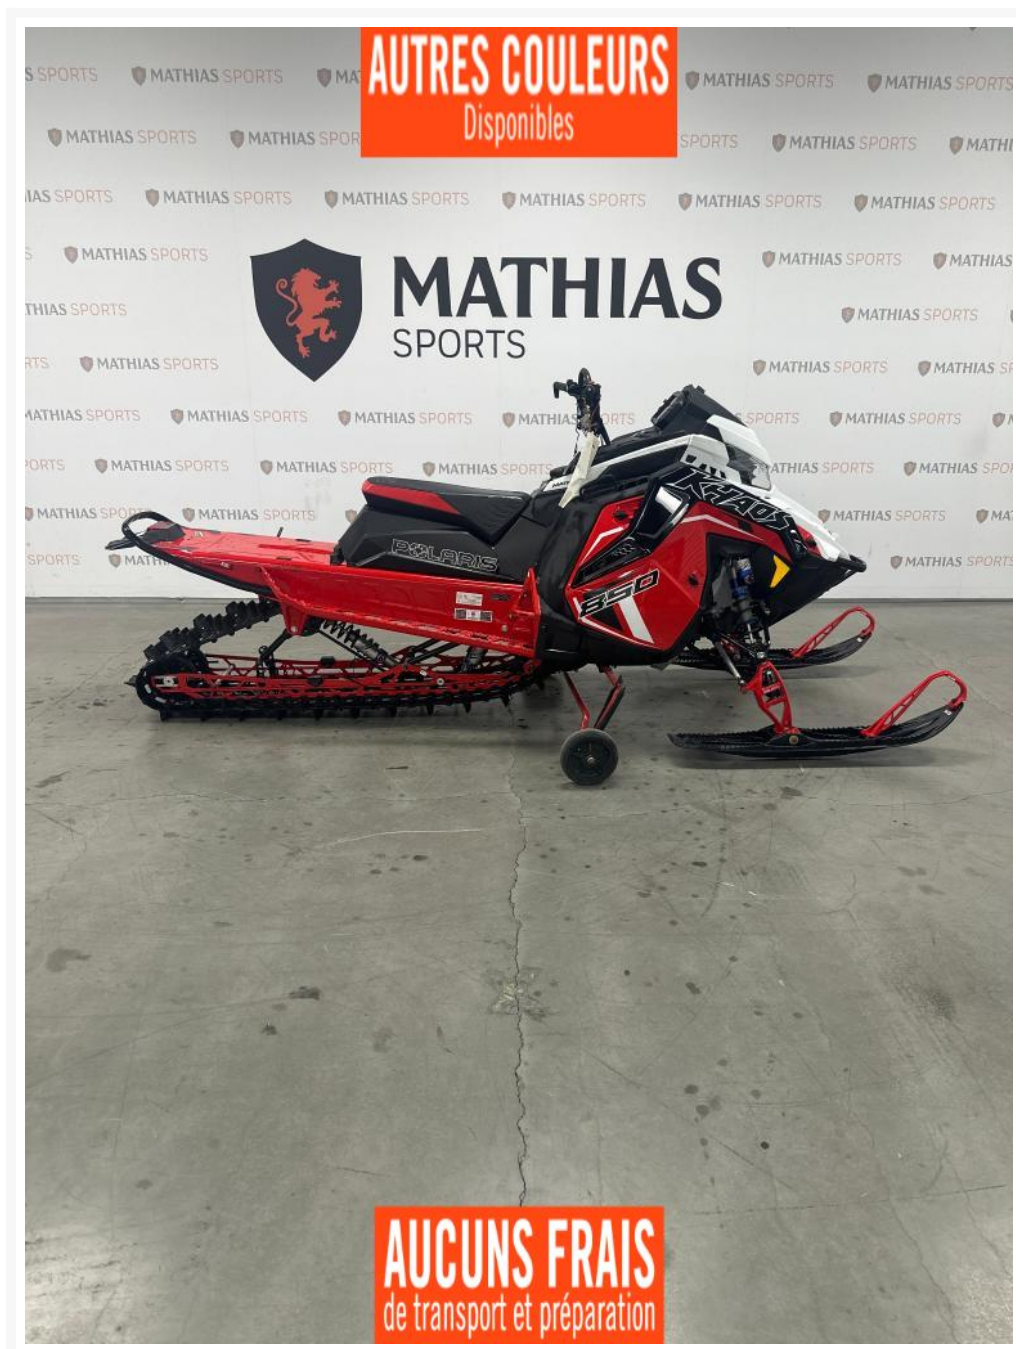

POLARIS 850 RMK Khaos Slash 146

16 999.00 \$

18 099.00 \$

Économisez 1

100 \$

Product Images

Description

Concessionnaire des véhicules neufs et d'occasion. Motoneige POLARIS 850 RMK Khaos Slash 146 2023 La RMK Khaos Slash exclusive offre un pilotage souple et un facteur de plaisir suprêmes. La meilleure motoneige de montagne au monde est dotée d'un tunnel court et effilé et d'une conception légère, avec le moteur Patriot 850 haute performance et la chenille de 370,8 cm (146 po) pour une maniabilité en toute souplesse et un rendement élevé.

Mathias Sports est le concessionnaire ayant le plus vaste inventaire de véhicules neufs et d'occasion de marque Polaris dans tous les styles de conduite, que ce soit avec les côte à côte RANGER ou RZR, les VTT SPORTSMAN, les SLINGSHOT, les motoneiges ou bien les TIMBERSLED.

Année

2023

Spécifications

Type de moteur:

850

Capacité du réservoir:

41,6 l (11 gal)

Poids: