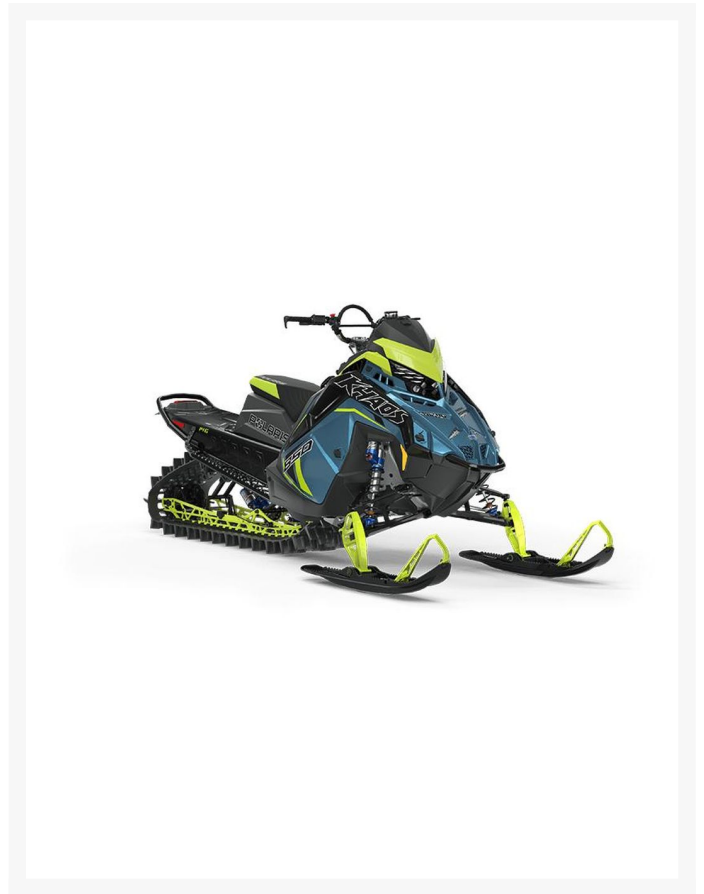

POLARIS 850 RMK Khaos Slash 146

16 999.00 \$

18 099.00 \$

Économisez 1

100 \$

Product Images

Description

Concessionnaire des véhicules neufs et d'occasion. Motoneige POLARIS 850 RMK Khaos Slash 146 2023 La RMK Khaos Slash exclusive offre un pilotage souple et un facteur de plaisir suprêmes. La meilleure motoneige de montagne au monde est dotée d'un tunnel court et effilé et d'une conception légère, avec le moteur Patriot 850 haute performance et la chenille de 370,8 cm (146 po) pour une maniabilité en toute souplesse et un rendement élevé.

Mathias Sports est le concessionnaire ayant le plus vaste inventaire de véhicules neufs et d'occasion de marque Polaris dans tous les styles de conduite, que ce soit avec les côte à côte RANGER ou RZR, les VTT SPORTSMAN, les SLINGSHOT, les motoneiges ou bien les TIMBERSLED.

Année

2023

Spécifications

Type de moteur:

850

Capacité du réservoir:

41,6 l (11 gal)

Poids:

427.5 lb (193.9 kg)

Système de refroidissement:

Refroidi par liquide

Options

PAINTED TUNNEL:

Inclus

RAIL AND SPINDLE:

Inclus