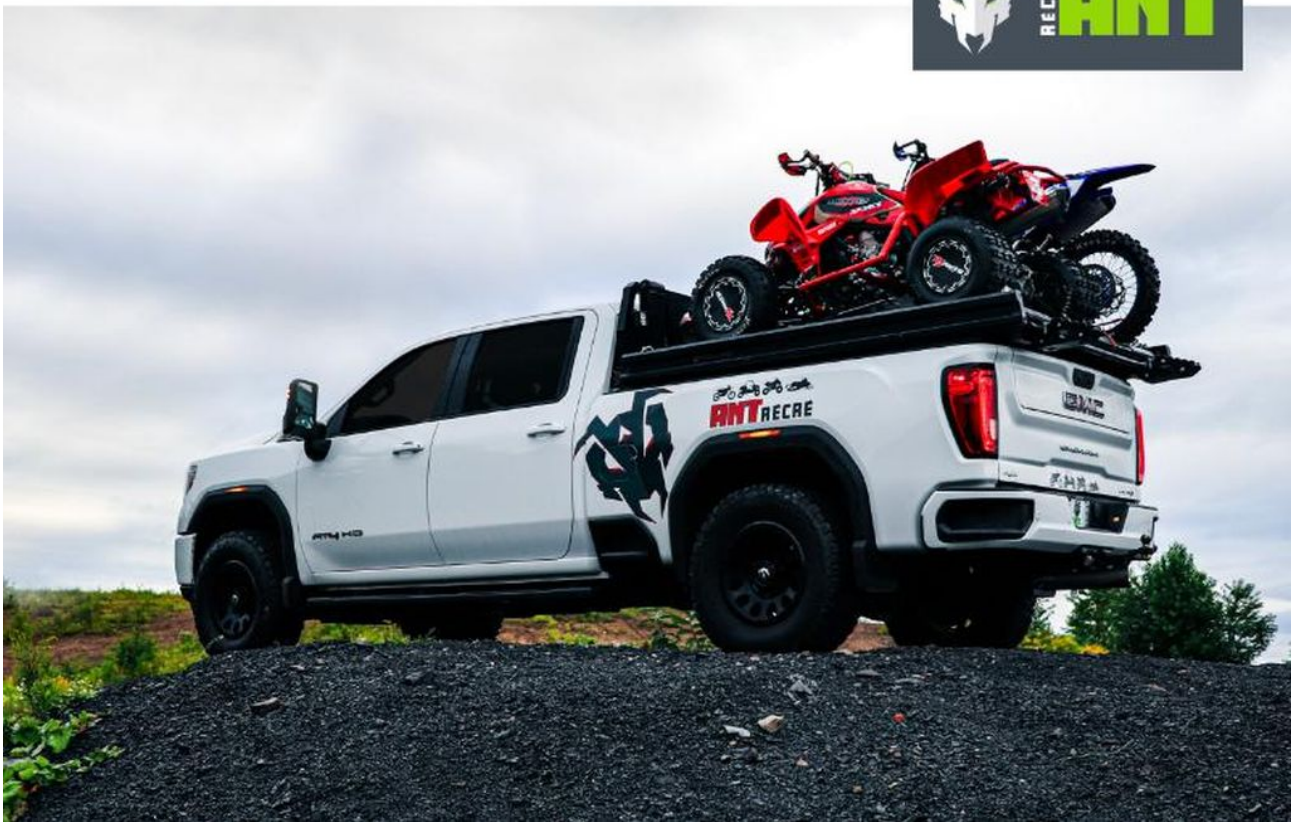

ANT PLATE-FORME CAMION 6'-8' / seal

7 699.00 \$

Product Images

Description

Remorque ANT PLATE-FORME CAMION 6'-8' / seal 2022

Les photos peuvent être à titre indicatif et sans inscription. Les promotions en vigueur peuvent être incluses au prix de vente annoncé et sujet à un changement sans préavis.

Mathias Sports est le concessionnaire ayant la plus grande surface pour la vente de sports motorisés que vous cherchez: un vtt, une motocyclette de style sport, naked, super sport, un motocross ou une moto double usage, une motoneige, un côté à côté ou même un vélo. Les plus grandes marques comme Polaris, KTM, Kawasaki, GASGAS, CFMOTO, Honda, Indian, Ducati, BMW, Harley-Davidson, Slane, Intense, Husqvarna, Ski-Doo et bien d'autres.