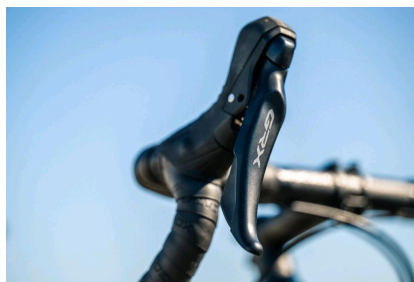

FELT BREED | 30 GRX 610

2 499.00 \$

2 749.00 \$

Économisez 250
\$

Product Images

Description

Faites vite PROMOTION de 250.0\$

Concessionnaire des véhicules neufs et d'occasion. VÉLO FELT BREED | 30 GRX 610 2024 Le comportement d'un vélo de course traditionnel associé à l'amour de la piste. Compatibilité avec deux types de roues, options de rangement et garde au sol pour affronter les terrains Gravel les plus exigeants.

Spécifications

Disque de frein avt:

Shimano SM-RT70, 160 mm, Center Lock

Fourche:

Felt Gravel, UHC Advanced carbon

Palier de pédalier:

Token T47 Asymmetric,

Chaîne:

Shimano CN-M7100

Frein arr:

Shimano BR-RX400, 2 pistons, Frein à disque hydraulique

Mécanisme de sélection du sélecteur:

Shimano GRX, ST-RX610

Bar tape:

Felt VelvetGel tape with 3M reflective base and Felt Bubble-Tech F-Wing bar end plugs

Cassette:

Shimano 105 CS-R7101, 11-34 T

Validation de remorque:

Aucune validation de remorque

Poids maximal autorise:

129 kg

Pneu:

Vittoria Terreno Dry, 700x38