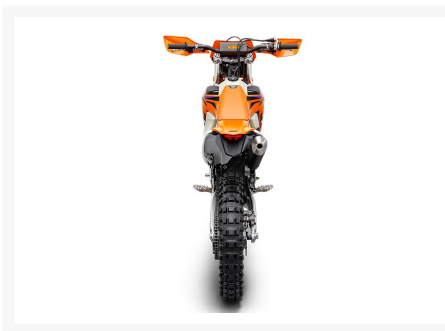

## KTM 250 XC-W CNC

9 977.00 \$

13 744.00 \$

Économisez 3

767 \$

### Product Images

## Description

---

Faites vite PROMOTION de 3767.0\$

Concessionnaire des véhicules neufs et d'occasion. Motocross KTM 250 XC-W CNC 2024 La KTM 250 XC-W 2024 offre aux pilotes d'enduro la combinaison ultime de puissance et de maniabilité, en se plaçant comme référence dans la très disputée classe E1. Grâce à son nouveau cadre à couper le souffle, ses suspensions et sa technologie de corps d'injection électronique, cette machine extrême va toujours plus loin. À toi de décider jusqu'où.

### Spécifications

**Type de moteur:**

Moteur monocylindre, 2 temps

**Couleur:**

Orange