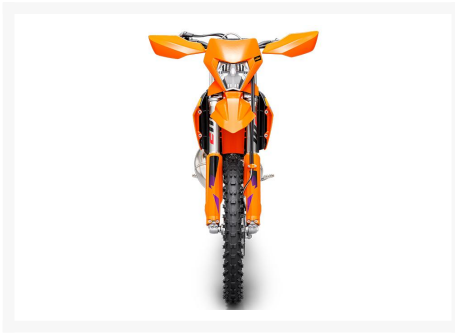

## KTM 250 XC-W CNC

9 977.00 \$

13 744.00 \$

Économisez 3

767 \$

## Description

---

Faites vite PROMOTION de 3767.0\$

Concessionnaire des véhicules neufs et d'occasion. Motocross KTM 250 XC-W CNC 2024 La KTM 250 XC-W 2024 offre aux pilotes d'enduro la combinaison ultime de puissance et de maniabilité, en se plaçant comme référence dans la très disputée classe E1. Grâce à son nouveau cadre à couper le souffle, ses suspensions et sa technologie de corps d'injection électronique, cette machine extrême va toujours plus loin. À toi de décider jusqu'où.