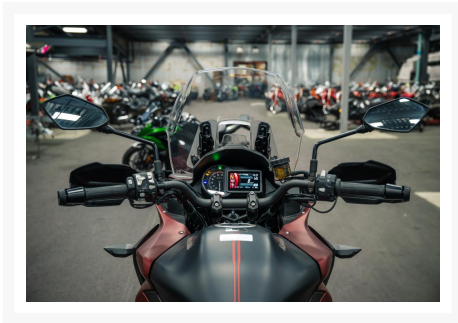

KAWASAKI Versys 1000 LT SE

16 995.00 \$

21 944.00 \$

Économisez 4

949 \$

Product Images

Description

64\$/sem.

Faites vite PROMOTION de 4949.0\$

Concessionnaire des véhicules neufs et d'occasion. Cruiser KAWASAKI Versys 1000 LT SE 2023 Les aventures à moto sont les meilleures aventures. Chaque jour apporte son lot d'opportunités pour de nouveaux défis. S'éloigner des sentiers battus pour avoir une nouvelle perspective. Les routes inconnues sont plus faciles et les endroits distants sont plus proches avec le Versys 1000. Quand l'aventure appelle, vous et le Versys 1000 répondez à l'appel. N'IMPORTE QUELLE ROUTE, N'IMPORTE QUAND.