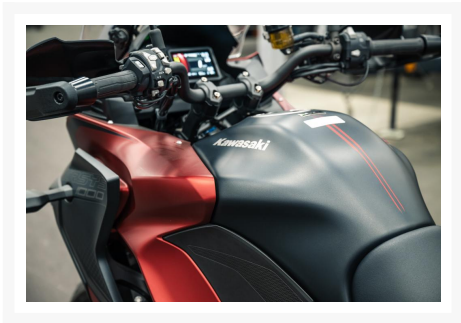

KAWASAKI Versys 1000 LT SE

16 995.00 \$

21 944.00 \$

Économisez 4

949 \$

Product Images

Description

64\$/sem.

Faites vite PROMOTION de 4949.0\$

Concessionnaire des véhicules neufs et d'occasion. Cruiser KAWASAKI Versys 1000 LT SE 2023 Les aventures à moto sont les meilleures aventures. Chaque jour apporte son lot d'opportunités pour de nouveaux défis. S'éloigner des sentiers battus pour avoir une nouvelle perspective. Les routes inconnues sont plus faciles et les endroits distants sont plus proches avec le Versys 1000. Quand l'aventure appelle, vous et le Versys 1000 répondez à l'appel. N'IMPORTE QUELLE ROUTE, N'IMPORTE QUAND.