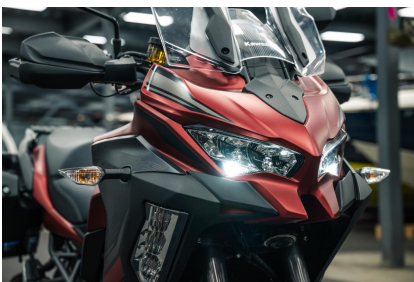

KAWASAKI Versys 1000 LT SE

16 995.00 \$

21 944.00 \$

Économisez 4

949 \$

Product Images

Description

64\$/sem.

Faites vite PROMOTION de 4949.0\$

Concessionnaire des véhicules neufs et d'occasion. Cruiser KAWASAKI Versys 1000 LT SE 2023 Les aventures à moto sont les meilleures aventures. Chaque jour apporte son lot d'opportunités pour de nouveaux défis. S'éloigner des sentiers battus pour avoir une nouvelle perspective. Les routes inconnues sont plus faciles et les endroits distants sont plus proches avec le Versys 1000. Quand l'aventure appelle, vous et le Versys 1000 répondez à l'appel. N'IMPORTE QUELLE ROUTE, N'IMPORTE QUAND.

Mathias Marine Sports est le concessionnaire ayant le plus vaste inventaire de véhicules neufs et d'occasion de marque KAWASAKI dans tous les styles de conduite, que vous cherchez une motocyclette sport, super sport, une routière, une double usage, un VTT ou un côte à côte. Nous offrons aussi toutes les motomarines JETSKI.