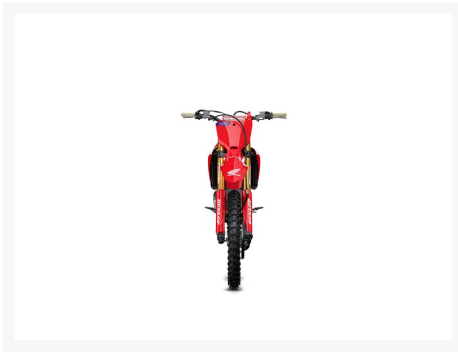

HONDA CRF250RWE

14 658.00 \$

Product Images

AUCUNS FRAIS
de transport et préparation

Description

Concessionnaire des véhicules neufs et d'occasion. Motocross HONDA CRF250RWE 2025

Mathias Sports est le concessionnaire ayant le plus vaste inventaire de véhicules neufs et d'occasion de marque HONDA dans tous les styles de conduite, que ce soit avec les double usage, les routières, les motocross, les scooters les VTT ou les Côte à Côte.

Additional Information

Année	2025
-------	------

Spécifications

Couleur:

Rouge Extrême

Type de moteur:

Monocylindre à refroidissement par liquide

Entrainement:

Chaîne #520 13/50 dents

Capacité du réservoir:

6.3 litres

Poids:

107 kg (236 lb) incluant les liquides requis et un réservoir plein prête à utiliser