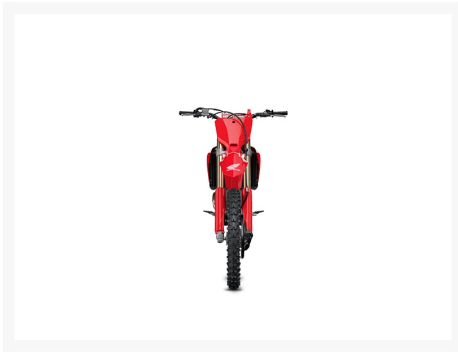

HONDA CRF250R

11 458.00 \$

Product Images

AUCUNS FRAIS
de transport et préparation

Description

Concessionnaire des véhicules neufs et d'occasion. Motocross HONDA CRF250R 2025

Mathias Sports est le concessionnaire ayant le plus vaste inventaire de véhicules neufs et d'occasion de marque HONDA dans tous les styles de conduite, que ce soit avec les double usage, les routières, les motocross, les scooters les VTT ou les Côte à Côte.

Additional Information

Année	2025
-------	------

Spécifications

Capacité du réservoir:

6.3 litres

Couleur:

Rouge Extrême

Entrainement:

Chaîne #520 13/50 dents

Poids:

106 kg (234 lb) incluant les liquides requis et un réservoir plein prête à utiliser

Type de moteur:

Monocylindre à refroidissement par liquide