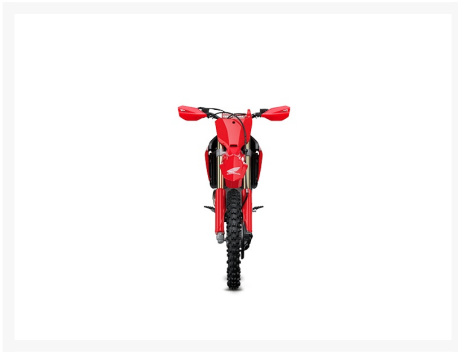

HONDA CRF250RX

11 558.00 \$

Product Images

AUCUNS FRAIS
de transport et préparation

Description

Concessionnaire des véhicules neufs et d'occasion. Motocross HONDA CRF250RX 2025

Mathias Sports est le concessionnaire ayant le plus vaste inventaire de véhicules neufs et d'occasion de marque HONDA dans tous les styles de conduite, que ce soit avec les double usage, les routières, les motocross, les scooters les VTT ou les Côte à Côte.

Additional Information

Année	2025
-------	------

Spécifications

Capacité du réservoir:

8 litres

Couleur:

Rouge extrême

Entrainement:

Chaîne #520 13/50 dents

Type de moteur:

Monocylindre à refroidissement par liquide

Poids:

107 kg (236 lb) * incluant les liquides requis et un réservoir plein prête à utiliser