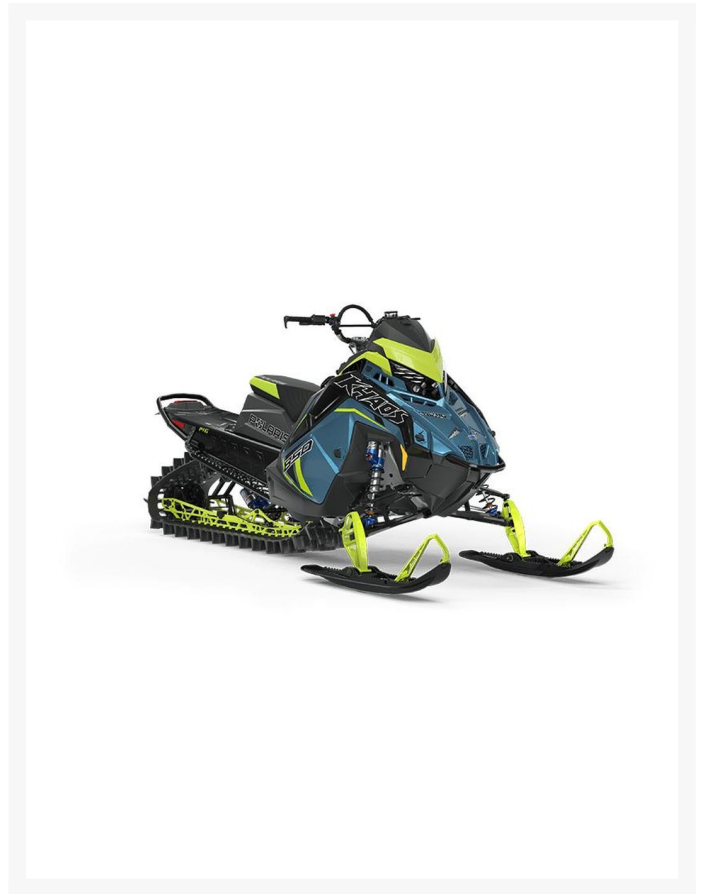

POLARIS 850 RMK Khaos Slash 146

15 999.00 \$

18 099.00 \$

Économisez 2

100 \$

Product Images

Description

Concessionnaire des véhicules neufs et d'occasion. Motoneige POLARIS 850 RMK Khaos Slash 146 2023 La RMK Khaos Slash exclusive offre un pilotage souple et un facteur de plaisir suprêmes. La meilleure motoneige de montagne au monde est dotée d'un tunnel court et effilé et d'une conception légère, avec le moteur Patriot 850 haute performance et la chenille de 370,8 cm (146 po) pour une maniabilité en toute souplesse et un rendement élevé.

Mathias Sports est le concessionnaire ayant le plus vaste inventaire de véhicules neufs et d'occasion de marque Polaris dans tous les styles de conduite, que ce soit avec les côte à côte RANGER ou RZR, les VTT SPORTSMAN, les SLINGSHOT, les motoneiges ou bien les TIMBERSLED.

Année

2023

Spécifications

Type de moteur:

850

Capacité du réservoir:

41,6 l (11 gal)

Poids:

427.5 lb (193.9 kg)

Système de refroidissement:

Refroidi par liquide

Options

PAINTED TUNNEL:

Inclus

RAIL AND SPINDLE:

Inclus