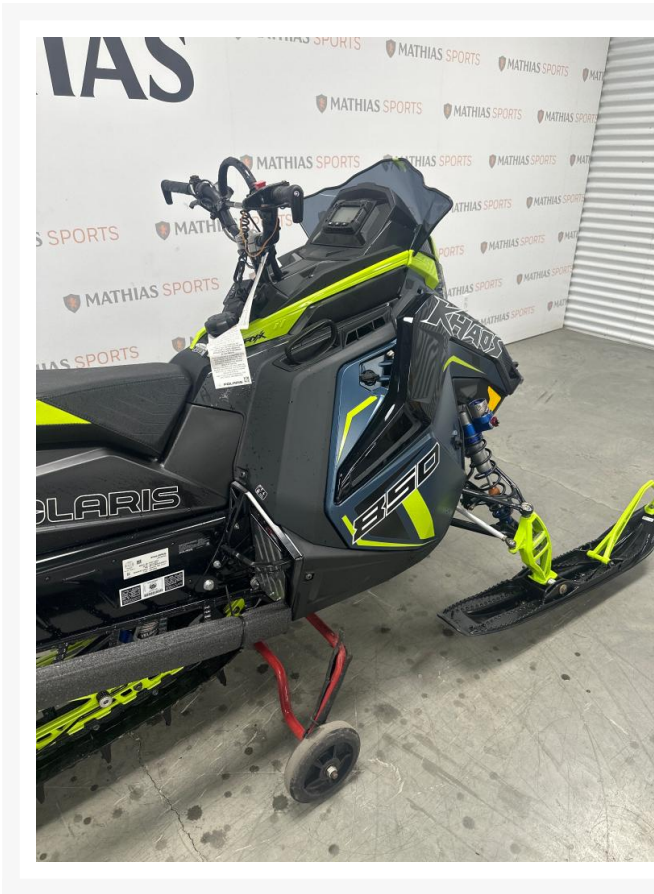

POLARIS 850 RMK Khaos Slash 146

15 999.00 \$

18 099.00 \$

Économisez 2

100 \$

Product Images

Description

Concessionnaire des véhicules neufs et d'occasion. Motoneige POLARIS 850 RMK Khaos Slash 146 2023 La RMK Khaos Slash exclusive offre un pilotage souple et un facteur de plaisir suprêmes. La meilleure motoneige de montagne au monde est dotée d'un tunnel court et effilé et d'une conception légère, avec le moteur Patriot 850 haute performance et la chenille de 370,8 cm (146 po) pour une maniabilité en toute souplesse et un rendement élevé.

Mathias Sports est le concessionnaire ayant le plus vaste inventaire de véhicules neufs et d'occasion de marque Polaris dans tous les styles de conduite, que ce soit avec les côte à côte RANGER ou RZR, les VTT SPORTSMAN, les SLINGSHOT, les motoneiges ou bien les TIMBERSLED.

Année

2023

Spécifications

Type de moteur:

850

Capacité du réservoir:

41,6 l (11 gal)

Poids: