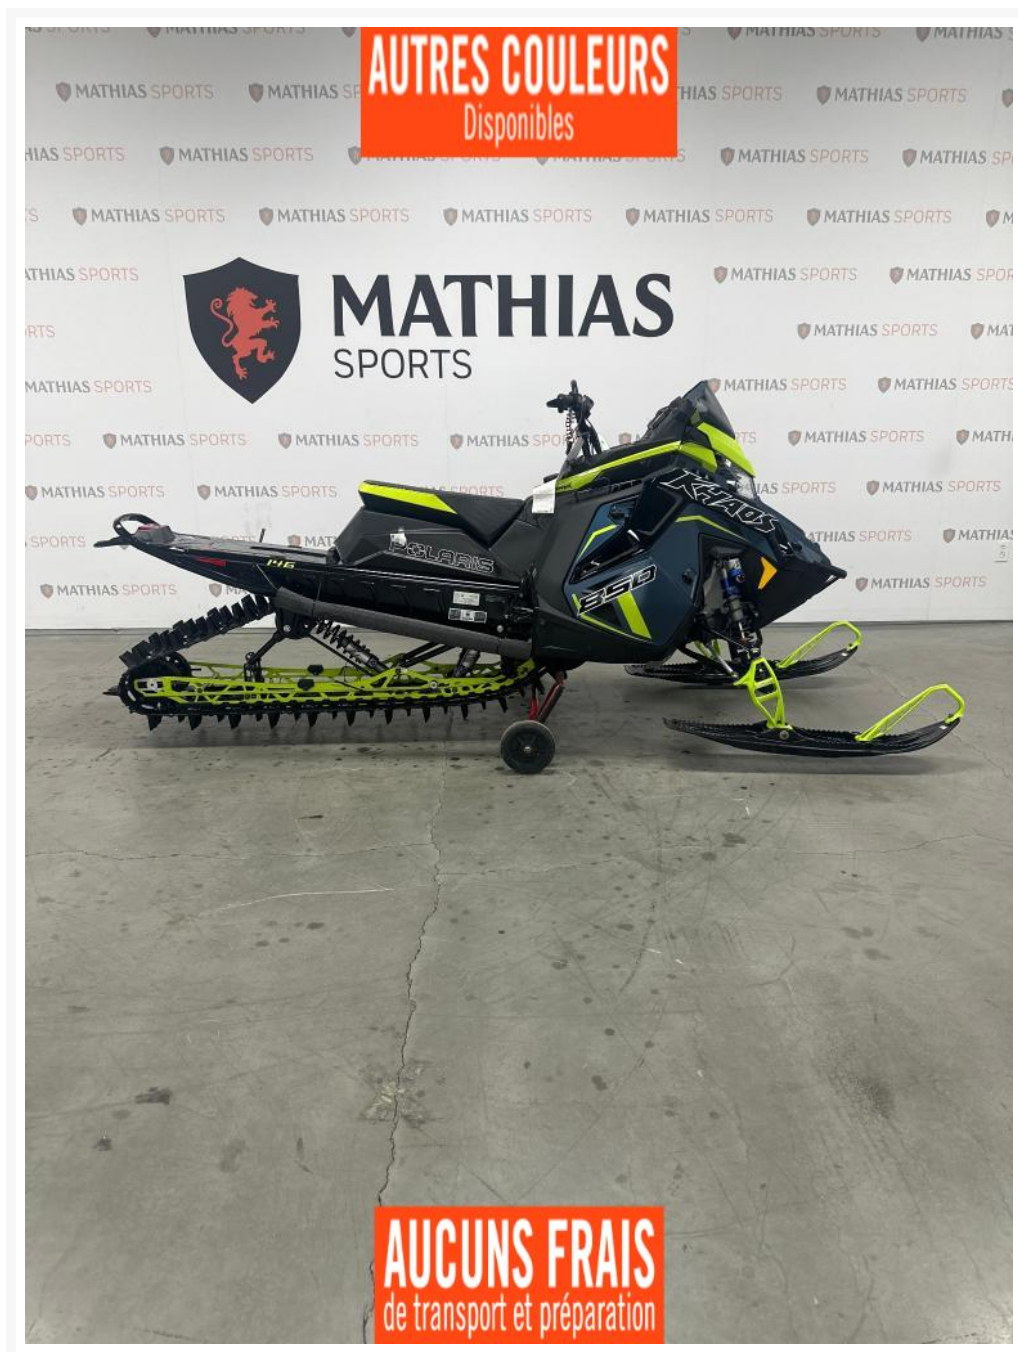

POLARIS 850 RMK Khaos Slash 146

15 999.00 \$

18 099.00 \$

Économisez 2

100 \$

Product Images

Description

Concessionnaire des véhicules neufs et d'occasion. Motoneige POLARIS 850 RMK Khaos Slash 146 2023 La RMK Khaos Slash exclusive offre un pilotage souple et un facteur de plaisir suprêmes. La meilleure motoneige de montagne au monde est dotée d'un tunnel court et effilé et d'une conception légère, avec le moteur Patriot 850 haute performance et la chenille de 370,8 cm (146 po) pour une maniabilité en toute souplesse et un rendement élevé.

Mathias Sports est le concessionnaire ayant le plus vaste inventaire de véhicules neufs et d'occasion de marque Polaris dans tous les styles de conduite, que ce soit avec les côte à côte RANGER ou RZR, les VTT SPORTSMAN, les SLINGSHOT, les motoneiges ou bien les TIMBERSLED.

Année

2023

Spécifications

Type de moteur:

850

Capacité du réservoir:

41,6 l (11 gal)

Poids: