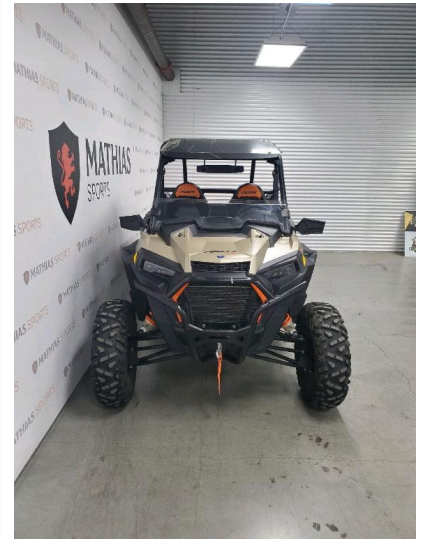

## POLARIS RZR XP TURBO 600km

19 495.00 \$

### Product Images

## Description

Côte à côte POLARIS RZR XP TURBO 600km 2021

Les photos peuvent être à titre indicatif et sans inscription. Les promotions en vigueur peuvent être incluses au prix de vente annoncé et sujet à un changement sans préavis.

### Spécifications

**Kilomètre:**

600

**Type de carburant:**

Essence

**Couleur:**

SABLES MATS METALLIQUES