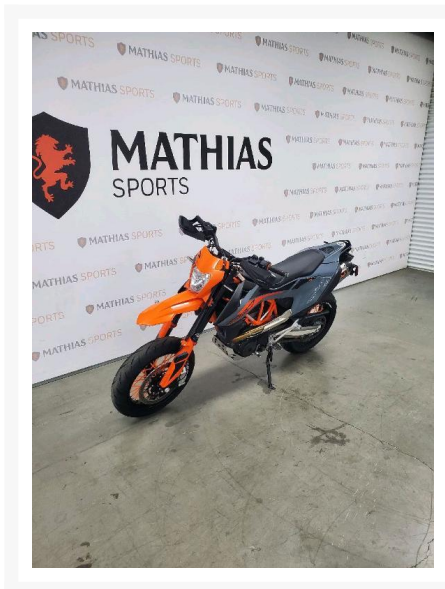

## KTM 690 SMC R

10 700.00 \$

10 900.00 \$

Économisez 200

\$

### Product Images

## Description

---

Sportive KTM 690 SMC R 2022

Les photos peuvent être à titre indicatif et sans inscription. Les promotions en vigueur peuvent être incluses au prix de vente annoncé et sujet à un changement sans préavis.

Mathias Sports est le concessionnaire ayant la plus grande surface pour la vente de sports motorisés que vous cherchez: un vtt, une motocyclette de style sport, naked, super sport, un motocross ou une moto double usage, une motoneige, un côté à côté ou même un vélo. Les plus grandes marques comme Polaris, KTM, Kawasaki, GASGAS, CFMOTO, Honda, Indian, Ducati, BMW, Harley-Davidson, Slane, Intense, Husqvarna, Ski-Doo et bien d'autres.