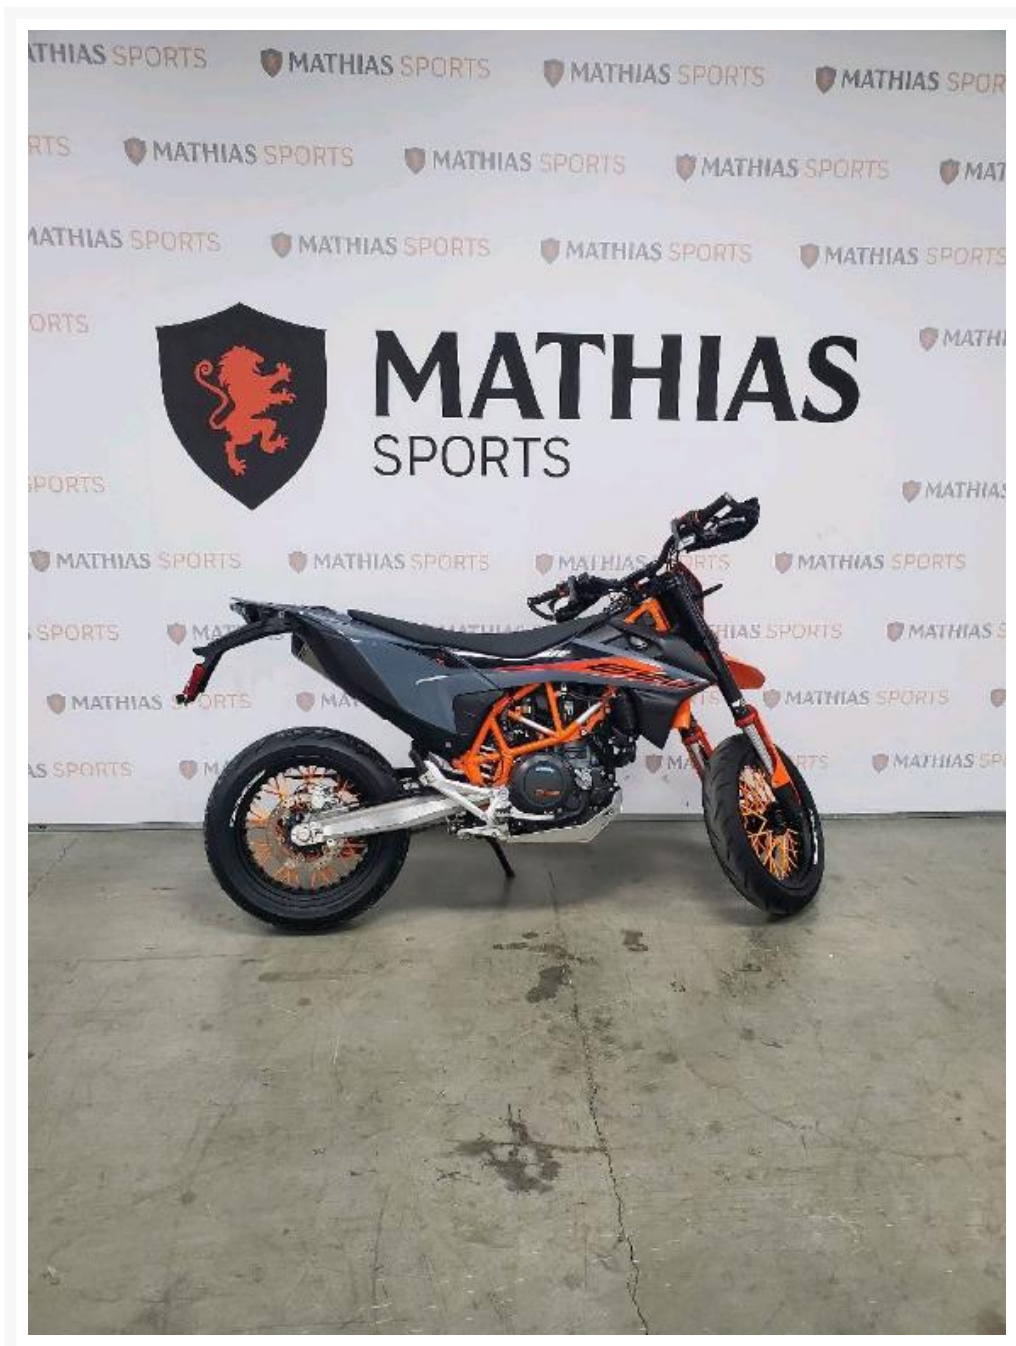

## KTM 690 SMC R

10 700.00 \$

10 900.00 \$

Économisez 200

\$

### Product Images

## Description

---

Sportive KTM 690 SMC R 2022

Les photos peuvent être à titre indicatif et sans inscription. Les promotions en vigueur peuvent être incluses au prix de vente annoncé et sujet à un changement sans préavis.

Mathias Sports est le concessionnaire ayant la plus grande surface pour la vente de sports motorisés que vous cherchez: un vtt, une motocyclette de style sport, naked, super sport, un motocross ou une moto double usage, une motoneige, un côté à côté ou même un vélo. Les plus grandes marques comme Polaris, KTM, Kawasaki, GASGAS, CFMOTO, Honda, Indian, Ducati, BMW, Harley-Davidson, Slane, Intense, Husqvarna, Ski-Doo et bien d'autres.