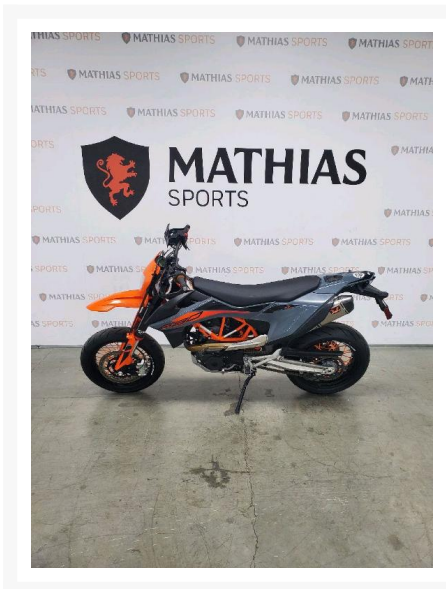

## KTM 690 SMC R

10 700.00 \$

10 900.00 \$

Économisez 200

\$

### Product Images

## Description

---

Sportive KTM 690 SMC R 2022

Les photos peuvent être à titre indicatif et sans inscription. Les promotions en vigueur peuvent être incluses au prix de vente annoncé et sujet à un changement sans préavis.

Mathias Sports est le concessionnaire ayant la plus grande surface pour la vente de sports motorisés que vous cherchez: un vtt, une motocyclette de style sport, naked, super sport, un motocross ou une moto double usage, une motoneige, un côté à côté ou même un vélo. Les plus grandes marques comme Polaris, KTM, Kawasaki, GASGAS, CFMOTO, Honda, Indian, Ducati, BMW, Harley-Davidson, Slane, Intense, Husqvarna, Ski-Doo et bien d'autres.