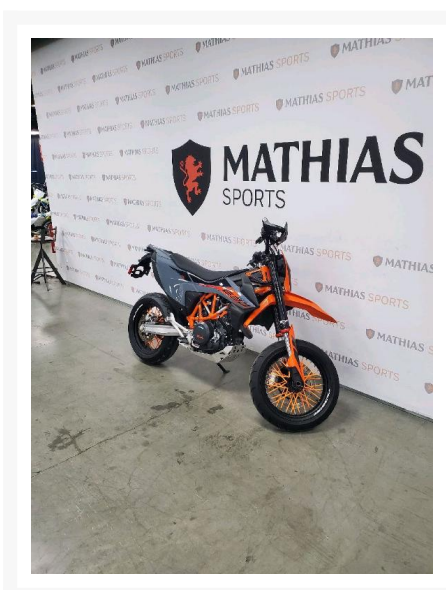

## KTM 690 SMC R

10 700.00 \$

10 900.00 \$

Économisez 200

\$

### Product Images

## Description

---

Sportive KTM 690 SMC R 2022

Les photos peuvent être à titre indicatif et sans inscription. Les promotions en vigueur peuvent être incluses au prix de vente annoncé et sujet à un changement sans préavis.

Mathias Sports est le concessionnaire ayant la plus grande surface pour la vente de sports motorisés que vous cherchez: un vtt, une motocyclette de style sport, naked, super sport, un motocross ou une moto double usage, une motoneige, un côté à côté ou même un vélo. Les plus grandes marques comme Polaris, KTM, Kawasaki, GASGAS, CFMOTO, Honda, Indian, Ducati, BMW, Harley-Davidson, Slane, Intense, Husqvarna, Ski-Doo et bien d'autres.