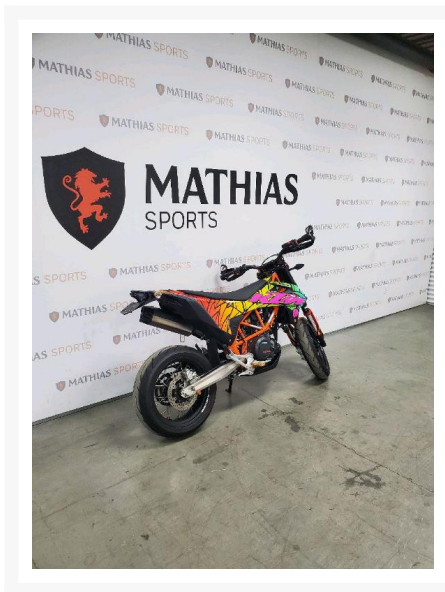

KTM 690 SMC R

12 495.00 \$

Product Images

Description

Double-usage KTM 690 SMC R 2022

Les photos peuvent être à titre indicatif et sans inscription. Les promotions en vigueur peuvent être incluses au prix de vente annoncé et sujet à un changement sans préavis.

Mathias Sports est le concessionnaire ayant la plus grande surface pour la vente de sports motorisés que vous cherchez: un vtt, une motocyclette de style sport, naked, super sport, un motocross ou une moto double usage, une motoneige, un côté à côté ou même un vélo. Les plus grandes marques comme Polaris, KTM, Kawasaki, GASGAS, CFMOTO, Honda, Indian, Ducati, BMW, Harley-Davidson, Slane, Intense, Husqvarna, Ski-Doo et bien d'autres.

Année

2022

Spécifications

Kilomètre:

6900

Type de carburant:

Essence