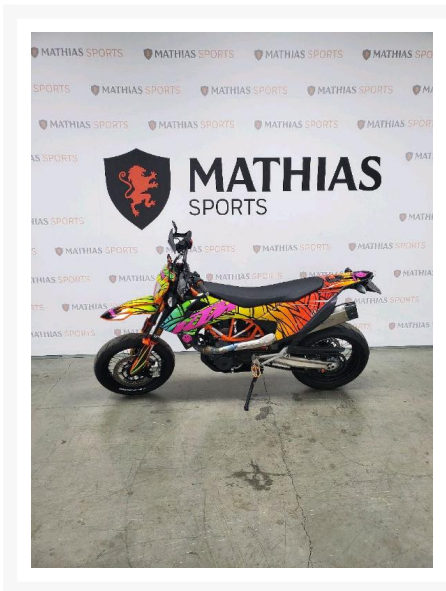

KTM 690 SMC R

12 495.00 \$

Product Images

Description

Double-usage KTM 690 SMC R 2022

Les photos peuvent être à titre indicatif et sans inscription. Les promotions en vigueur peuvent être incluses au prix de vente annoncé et sujet à un changement sans préavis.

Mathias Sports est le concessionnaire ayant la plus grande surface pour la vente de sports motorisés que vous cherchez: un vtt, une motocyclette de style sport, naked, super sport, un motocross ou une moto double usage, une motoneige, un côté à côté ou même un vélo. Les plus grandes marques comme Polaris, KTM, Kawasaki, GASGAS, CFMOTO, Honda, Indian, Ducati, BMW, Harley-Davidson, Slane, Intense, Husqvarna, Ski-Doo et bien d'autres.

Année

2022

Spécifications

Kilomètre:

6900

Type de carburant:

Essence