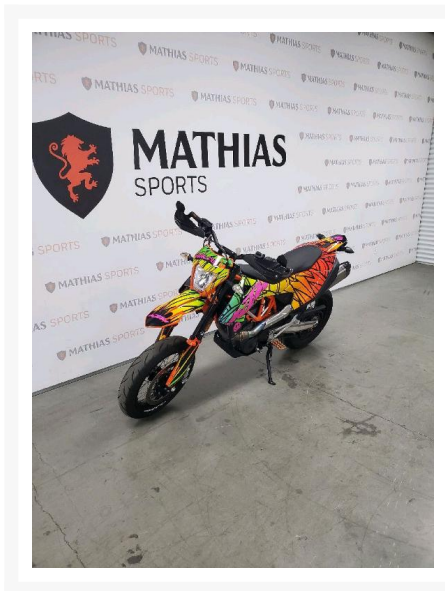

KTM 690 SMC R

12 495.00 \$

Product Images

Description

Double-usage KTM 690 SMC R 2022

Les photos peuvent être à titre indicatif et sans inscription. Les promotions en vigueur peuvent être incluses au prix de vente annoncé et sujet à un changement sans préavis.

Mathias Sports est le concessionnaire ayant la plus grande surface pour la vente de sports motorisés que vous cherchez: un vtt, une motocyclette de style sport, naked, super sport, un motocross ou une moto double usage, une motoneige, un côté à côté ou même un vélo. Les plus grandes marques comme Polaris, KTM, Kawasaki, GASGAS, CFMOTO, Honda, Indian, Ducati, BMW, Harley-Davidson, Slane, Intense, Husqvarna, Ski-Doo et bien d'autres.

Année

2022

Spécifications

Kilomètre:

6900

Type de carburant:

Essence