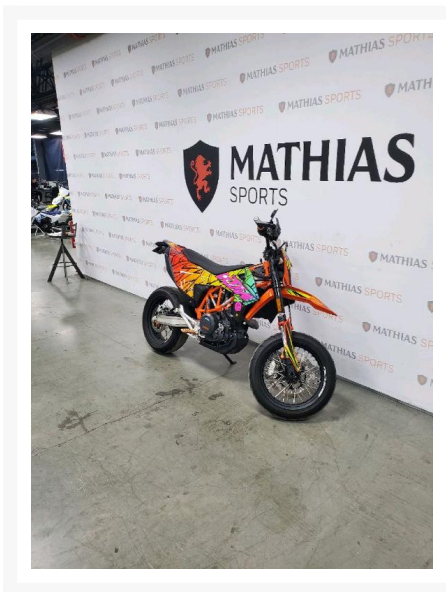

KTM 690 SMC R

12 495.00 \$

Product Images

Description

Double-usage KTM 690 SMC R 2022

Les photos peuvent être à titre indicatif et sans inscription. Les promotions en vigueur peuvent être incluses au prix de vente annoncé et sujet à un changement sans préavis.

Mathias Sports est le concessionnaire ayant la plus grande surface pour la vente de sports motorisés que vous cherchez: un vtt, une motocyclette de style sport, naked, super sport, un motocross ou une moto double usage, une motoneige, un côté à côté ou même un vélo. Les plus grandes marques comme Polaris, KTM, Kawasaki, GASGAS, CFMOTO, Honda, Indian, Ducati, BMW, Harley-Davidson, Slane, Intense, Husqvarna, Ski-Doo et bien d'autres.

Année

2022

Spécifications

Kilomètre:

6900

Type de carburant:

Essence