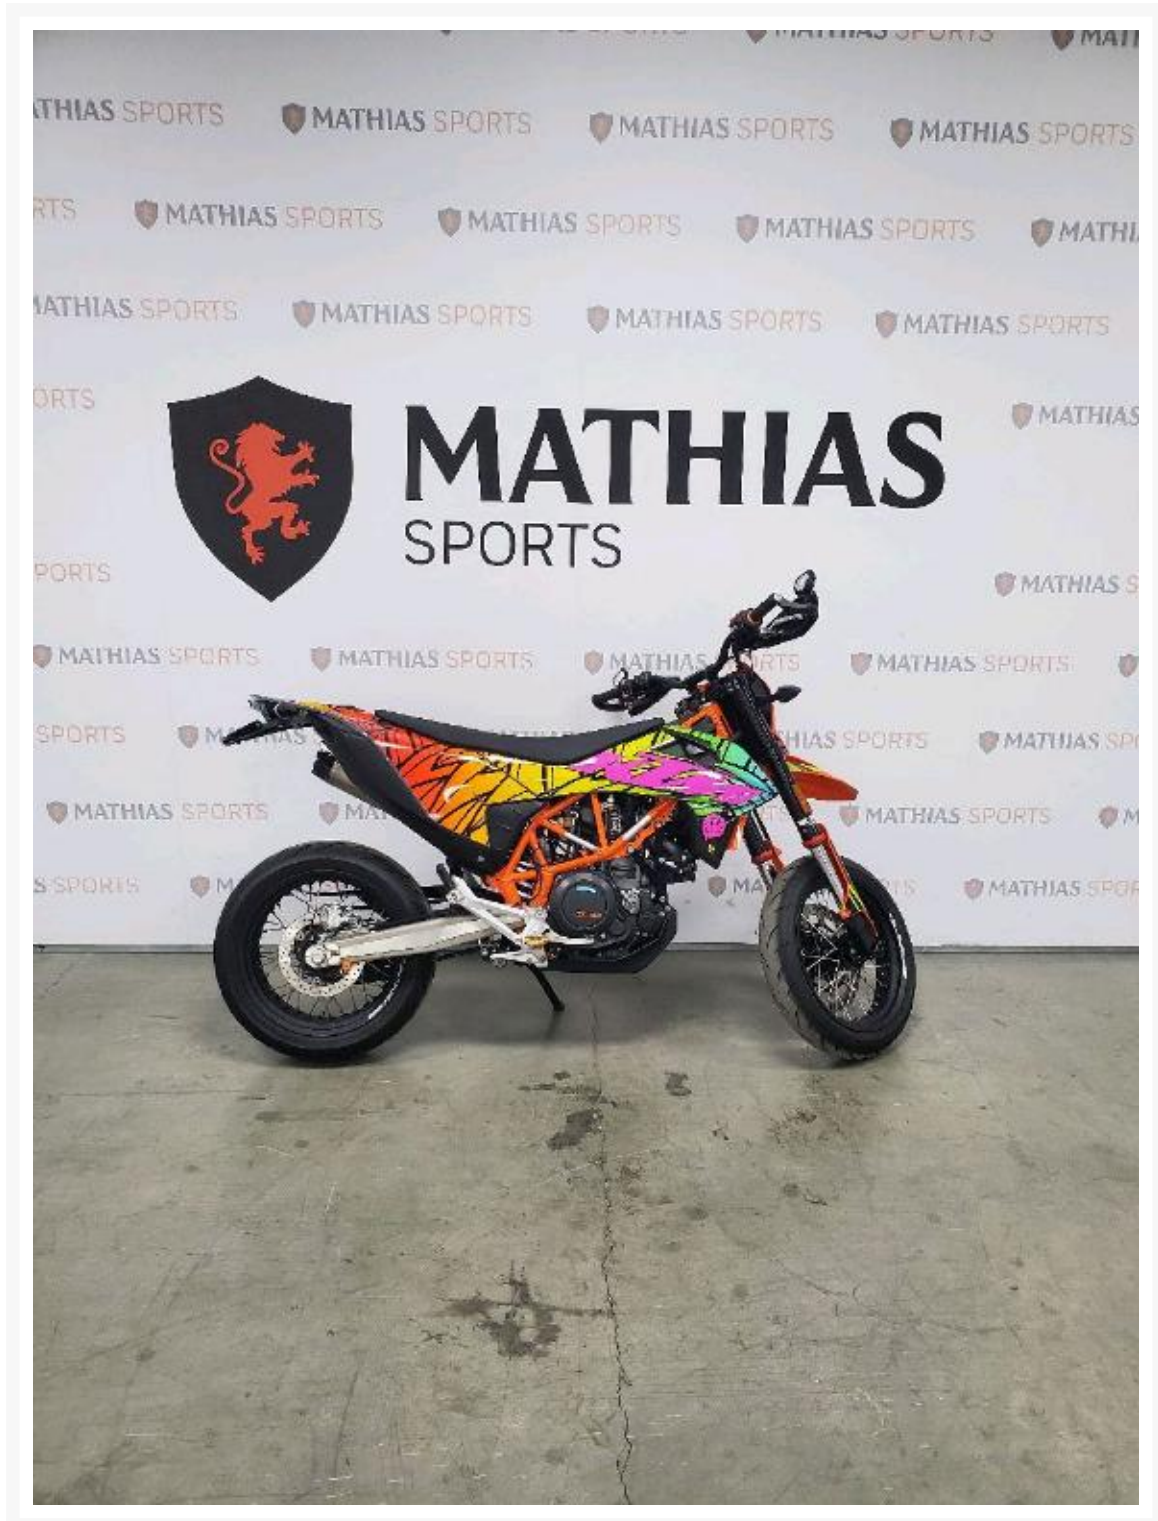

KTM 690 SMC R

12 495.00 \$

Product Images

Description

Double-usage KTM 690 SMC R 2022

Les photos peuvent être à titre indicatif et sans inscription. Les promotions en vigueur peuvent être incluses au prix de vente annoncé et sujet à un changement sans préavis.

Mathias Sports est le concessionnaire ayant la plus grande surface pour la vente de sports motorisés que vous cherchez: un vtt, une motocyclette de style sport, naked, super sport, un motocross ou une moto double usage, une motoneige, un côté à côté ou même un vélo. Les plus grandes marques comme Polaris, KTM, Kawasaki, GASGAS, CFMOTO, Honda, Indian, Ducati, BMW, Harley-Davidson, Slane, Intense, Husqvarna, Ski-Doo et bien d'autres.

Année

2022

Spécifications

Kilomètre:

6900

Type de carburant:

Essence