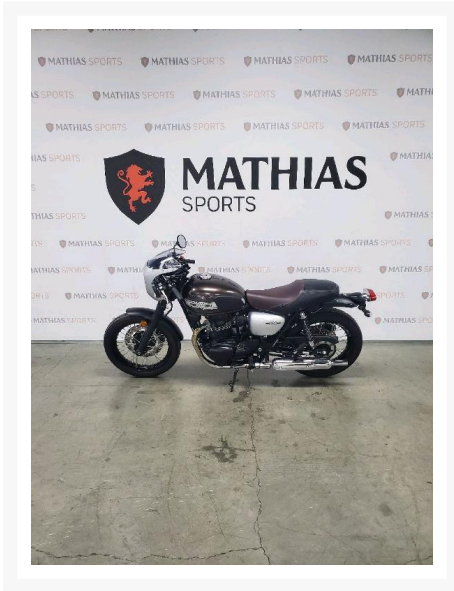

## KAWASAKI W800 Cafe

6 995.00 \$

7 495.00 \$

Économisez 500

\$

### Product Images