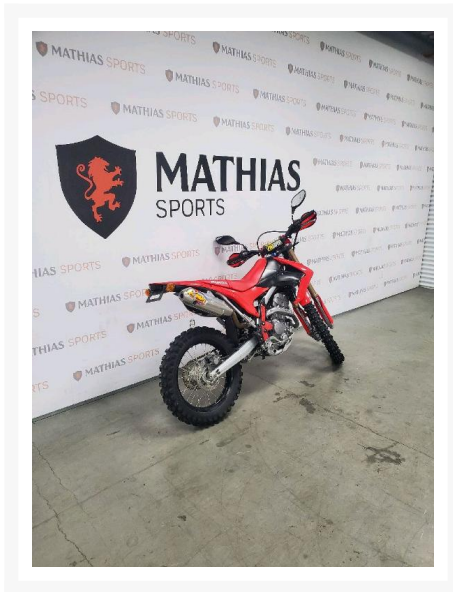

HONDA HONDA CRF 250RL

4 995.00 \$

Product Images

Description

Double-usage HONDA HONDA CRF 250RL 2019

Les photos peuvent être à titre indicatif et sans inscription. Les promotions en vigueur peuvent être incluses au prix de vente annoncé et sujet à un changement sans préavis.

Mathias Sports est le concessionnaire ayant la plus grande surface pour la vente de sports motorisés que vous cherchez: un vtt, une motocyclette de style sport, naked, super sport, un motocross ou une moto double usage, une motoneige, un côté à côté ou même un vélo. Les plus grandes marques comme Polaris, KTM, Kawasaki, GASGAS, CFMOTO, Honda, Indian, Ducati, BMW, Harley-Davidson, Slane, Intense, Husqvarna, Ski-Doo et bien d'autres.