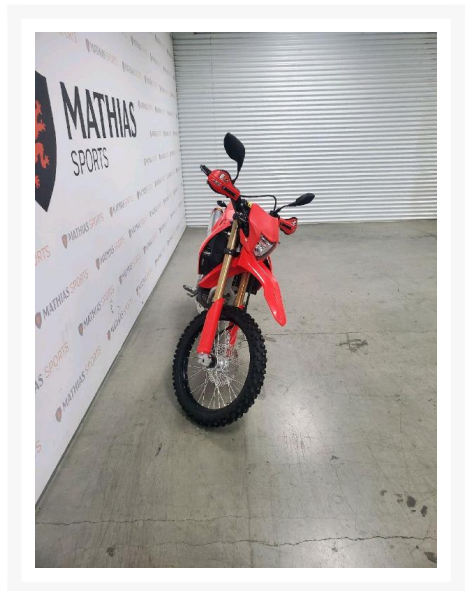

HONDA HONDA CRF 250RL

4 995.00 \$

Product Images

Description

Double-usage HONDA HONDA CRF 250RL 2019

Les photos peuvent être à titre indicatif et sans inscription. Les promotions en vigueur peuvent être incluses au prix de vente annoncé et sujet à un changement sans préavis.

Mathias Sports est le concessionnaire ayant la plus grande surface pour la vente de sports motorisés que vous cherchez: un vtt, une motocyclette de style sport, naked, super sport, un motocross ou une moto double usage, une motoneige, un côté à côté ou même un vélo. Les plus grandes marques comme Polaris, KTM, Kawasaki, GASGAS, CFMOTO, Honda, Indian, Ducati, BMW, Harley-Davidson, Slane, Intense, Husqvarna, Ski-Doo et bien d'autres.

Année

2019

Spécifications

Kilomètre:

5000

Type de carburant:

Essence