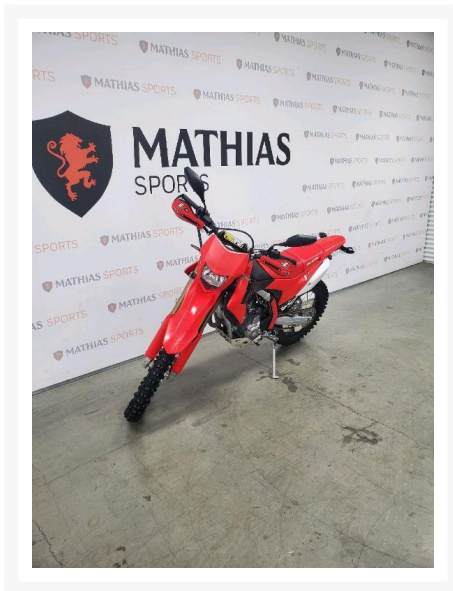

HONDA HONDA CRF 250RL

4 995.00 \$

Product Images

Description

Double-usage HONDA HONDA CRF 250RL 2019

Les photos peuvent être à titre indicatif et sans inscription. Les promotions en vigueur peuvent être incluses au prix de vente annoncé et sujet à un changement sans préavis.

Mathias Sports est le concessionnaire ayant la plus grande surface pour la vente de sports motorisés que vous cherchez: un vtt, une motocyclette de style sport, naked, super sport, un motocross ou une moto double usage, une motoneige, un côté à côté ou même un vélo. Les plus grandes marques comme Polaris, KTM, Kawasaki, GASGAS, CFMOTO, Honda, Indian, Ducati, BMW, Harley-Davidson, Slane, Intense, Husqvarna, Ski-Doo et bien d'autres.