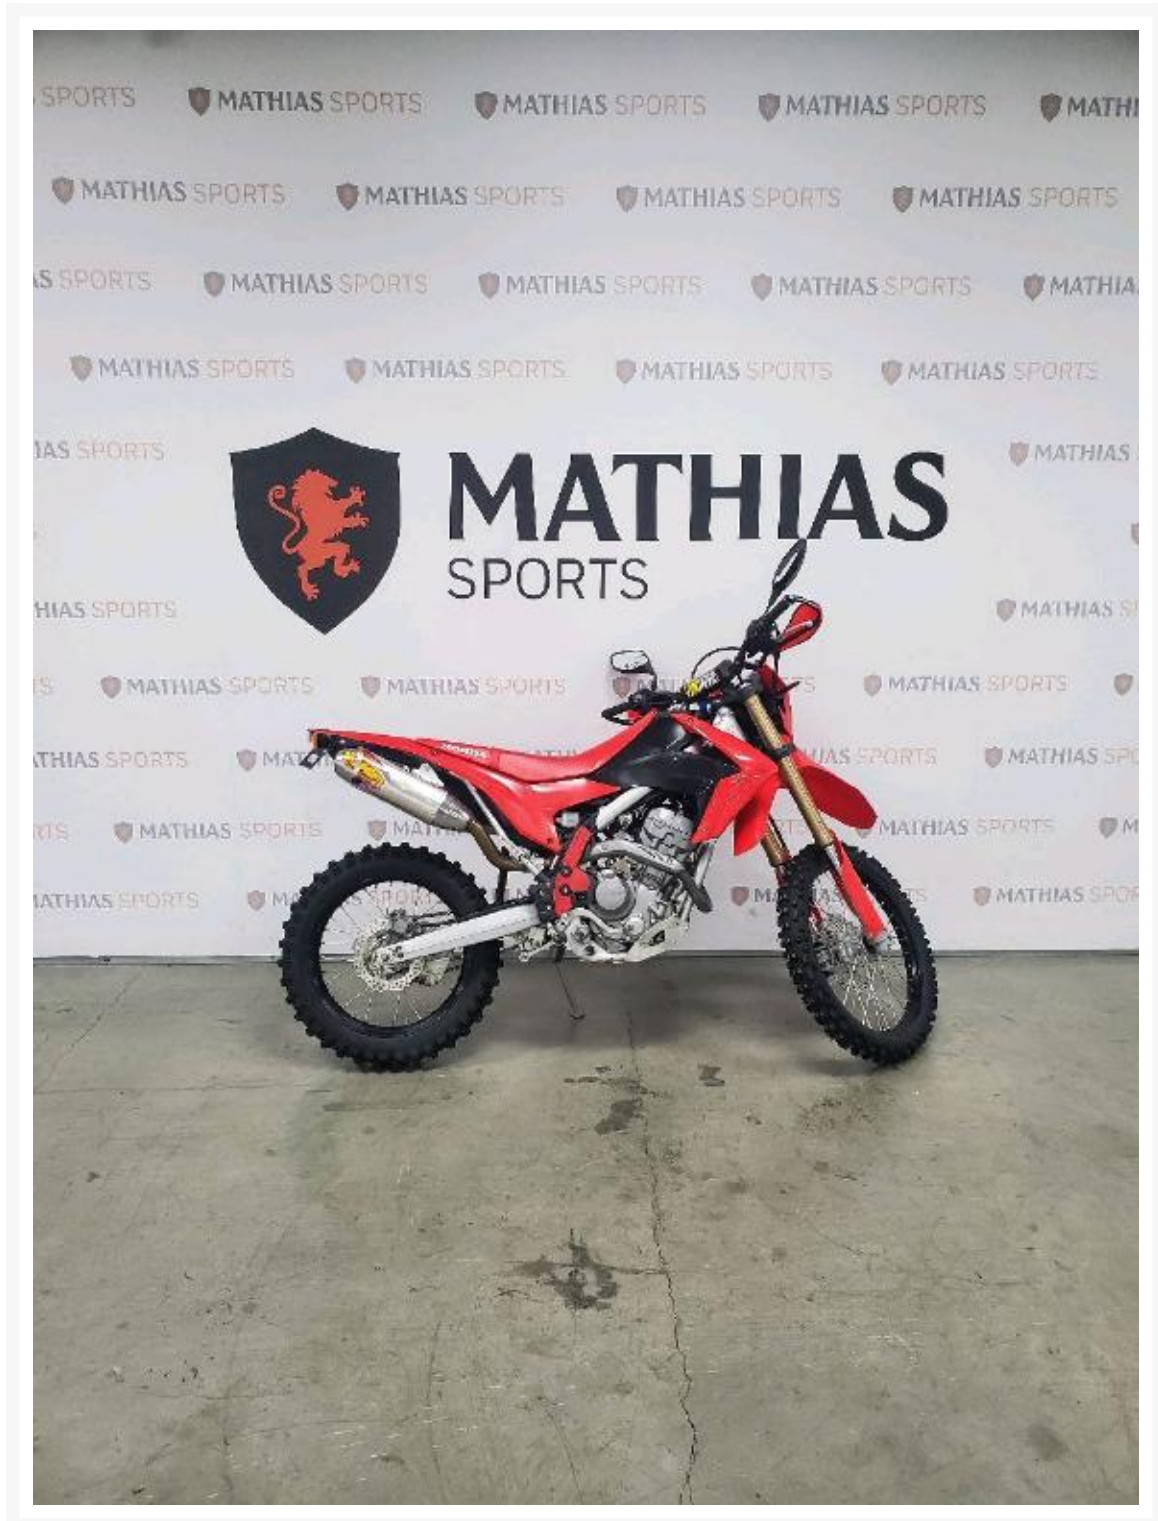

HONDA HONDA CRF 250RL

4 995.00 \$

Product Images

Description

Double-usage HONDA HONDA CRF 250RL 2019

Les photos peuvent être à titre indicatif et sans inscription. Les promotions en vigueur peuvent être incluses au prix de vente annoncé et sujet à un changement sans préavis.

Mathias Sports est le concessionnaire ayant la plus grande surface pour la vente de sports motorisés que vous cherchez: un vtt, une motocyclette de style sport, naked, super sport, un motocross ou une moto double usage, une motoneige, un côté à côté ou même un vélo. Les plus grandes marques comme Polaris, KTM, Kawasaki, GASGAS, CFMOTO, Honda, Indian, Ducati, BMW, Harley-Davidson, Slane, Intense, Husqvarna, Ski-Doo et bien d'autres.

Année

2019

Spécifications

Kilomètre:

5000

Type de carburant:

Essence