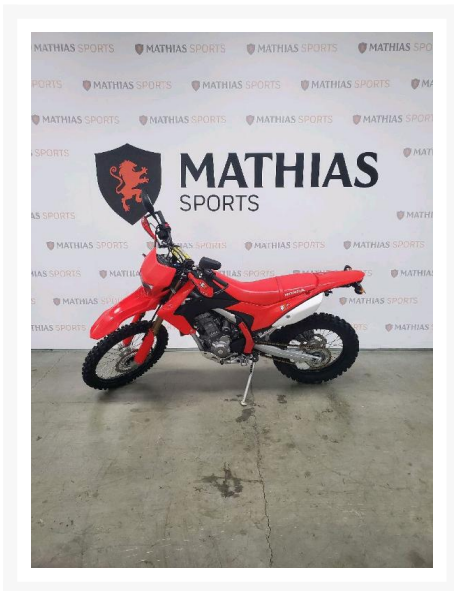

HONDA HONDA CRF 250RL

4 995.00 \$

Product Images

Description

Double-usage HONDA HONDA CRF 250RL 2019

Les photos peuvent être à titre indicatif et sans inscription. Les promotions en vigueur peuvent être incluses au prix de vente annoncé et sujet à un changement sans préavis.

Mathias Sports est le concessionnaire ayant la plus grande surface pour la vente de sports motorisés que vous cherchez: un vtt, une motocyclette de style sport, naked, super sport, un motocross ou une moto double usage, une motoneige, un côté à côté ou même un vélo. Les plus grandes marques comme Polaris, KTM, Kawasaki, GASGAS, CFMOTO, Honda, Indian, Ducati, BMW, Harley-Davidson, Slane, Intense, Husqvarna, Ski-Doo et bien d'autres.