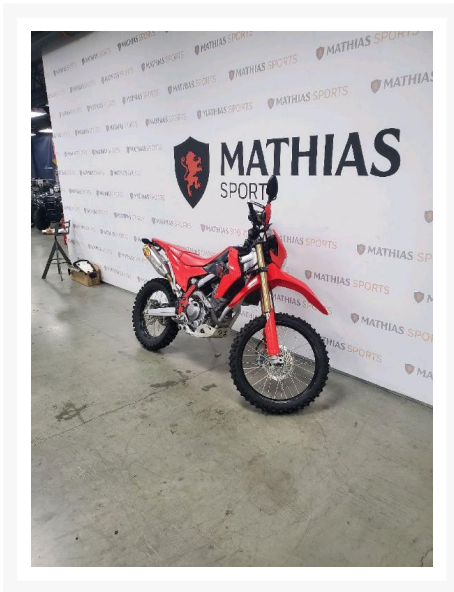

HONDA HONDA CRF 250RL

4 995.00 \$

Product Images

Description

Double-usage HONDA HONDA CRF 250RL 2019

Les photos peuvent être à titre indicatif et sans inscription. Les promotions en vigueur peuvent être incluses au prix de vente annoncé et sujet à un changement sans préavis.

Mathias Sports est le concessionnaire ayant la plus grande surface pour la vente de sports motorisés que vous cherchez: un vtt, une motocyclette de style sport, naked, super sport, un motocross ou une moto double usage, une motoneige, un côté à côté ou même un vélo. Les plus grandes marques comme Polaris, KTM, Kawasaki, GASGAS, CFMOTO, Honda, Indian, Ducati, BMW, Harley-Davidson, Slane, Intense, Husqvarna, Ski-Doo et bien d'autres.