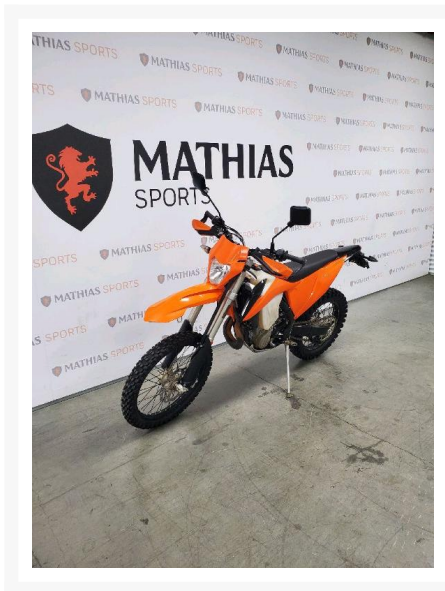

## KTM 500 EXC-F

7 495.00 \$

7 995.00 \$

Économisez 500

\$

### Product Images

## Description

---

Double-usage KTM 500 EXC-F 2020

Les photos peuvent être à titre indicatif et sans inscription. Les promotions en vigueur peuvent être incluses au prix de vente annoncé et sujet à un changement sans préavis.

Mathias Sports est le concessionnaire ayant la plus grande surface pour la vente de sports motorisés que vous cherchez: un vtt, une motocyclette de style sport, naked, super sport, un motocross ou une moto double usage, une motoneige, un côté à côté ou même un vélo. Les plus grandes marques comme Polaris, KTM, Kawasaki, GASGAS, CFMOTO, Honda, Indian, Ducati, BMW, Harley-Davidson, Slane, Intense, Husqvarna, Ski-Doo et bien d'autres.