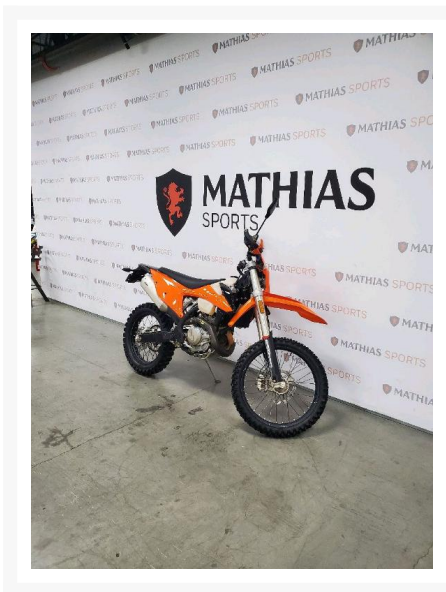

## KTM 500 EXC-F

7 495.00 \$

7 995.00 \$

Économisez 500

\$

### Product Images

## Description

---

Double-usage KTM 500 EXC-F 2020

Les photos peuvent être à titre indicatif et sans inscription. Les promotions en vigueur peuvent être incluses au prix de vente annoncé et sujet à un changement sans préavis.

Mathias Sports est le concessionnaire ayant la plus grande surface pour la vente de sports motorisés que vous cherchez: un vtt, une motocyclette de style sport, naked, super sport, un motocross ou une moto double usage, une motoneige, un côté à côté ou même un vélo. Les plus grandes marques comme Polaris, KTM, Kawasaki, GASGAS, CFMOTO, Honda, Indian, Ducati, BMW, Harley-Davidson, Slane, Intense, Husqvarna, Ski-Doo et bien d'autres.