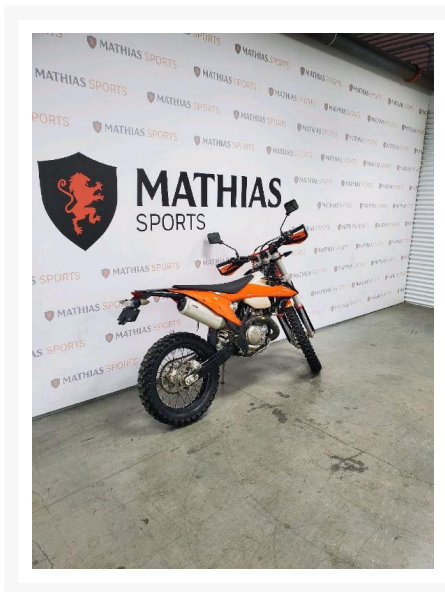

## KTM 500 EXC-F

7 495.00 \$

7 995.00 \$

Économisez 500

\$

### Product Images

## Description

---

Double-usage KTM 500 EXC-F 2020

Les photos peuvent être à titre indicatif et sans inscription. Les promotions en vigueur peuvent être incluses au prix de vente annoncé et sujet à un changement sans préavis.

Mathias Sports est le concessionnaire ayant la plus grande surface pour la vente de sports motorisés que vous cherchez: un vtt, une motocyclette de style sport, naked, super sport, un motocross ou une moto double usage, une motoneige, un côté à côté ou même un vélo. Les plus grandes marques comme Polaris, KTM, Kawasaki, GASGAS, CFMOTO, Honda, Indian, Ducati, BMW, Harley-Davidson, Slane, Intense, Husqvarna, Ski-Doo et bien d'autres.