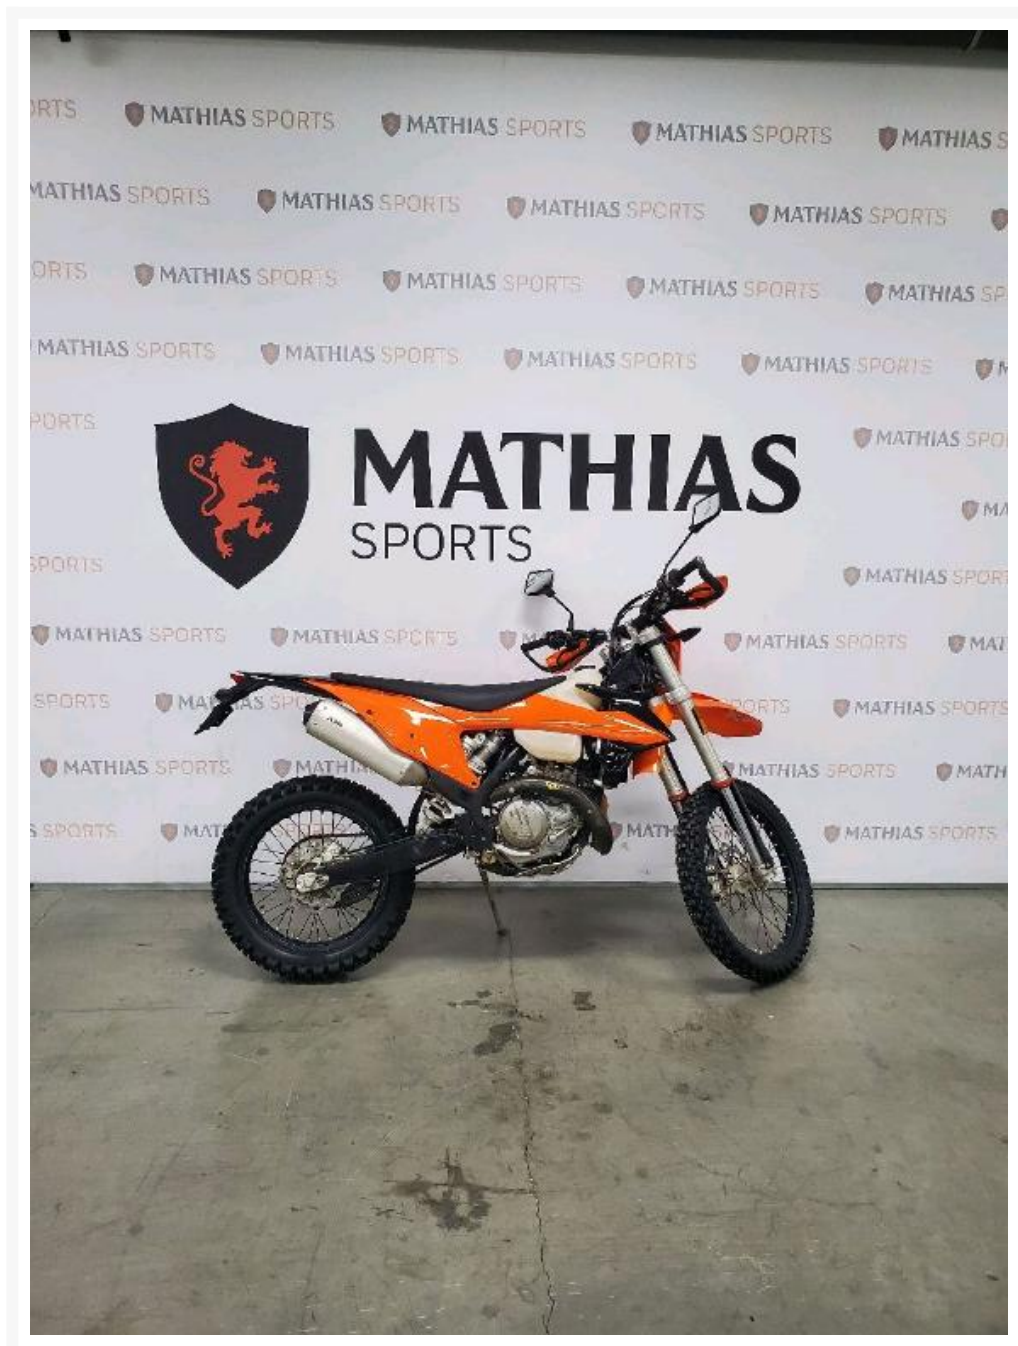

## KTM 500 EXC-F

7 495.00 \$

7 995.00 \$

Économisez 500

\$

### Product Images

## Description

---

Double-usage KTM 500 EXC-F 2020

Les photos peuvent être à titre indicatif et sans inscription. Les promotions en vigueur peuvent être incluses au prix de vente annoncé et sujet à un changement sans préavis.

### Spécifications

**Kilomètre:**

129

**Type de carburant:**

Essence

**Couleur:**

ORANGE