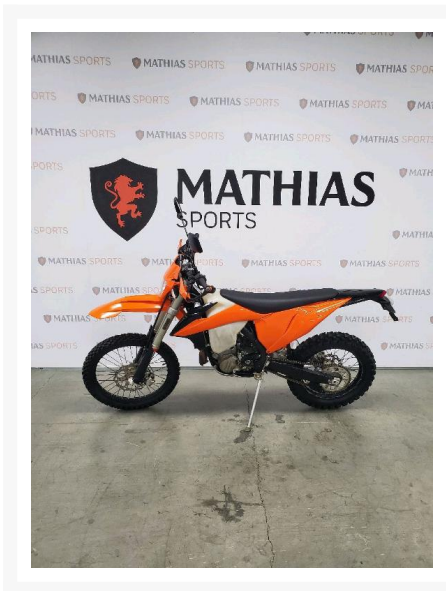

## KTM 500 EXC-F

7 495.00 \$

7 995.00 \$

Économisez 500

\$

### Product Images

## Description

---

Double-usage KTM 500 EXC-F 2020

Les photos peuvent être à titre indicatif et sans inscription. Les promotions en vigueur peuvent être incluses au prix de vente annoncé et sujet à un changement sans préavis.

Mathias Sports est le concessionnaire ayant la plus grande surface pour la vente de sports motorisés que vous cherchez: un vtt, une motocyclette de style sport, naked, super sport, un motocross ou une moto double usage, une motoneige, un côté à côté ou même un vélo. Les plus grandes marques comme Polaris, KTM, Kawasaki, GASGAS, CFMOTO, Honda, Indian, Ducati, BMW, Harley-Davidson, Slane, Intense, Husqvarna, Ski-Doo et bien d'autres.