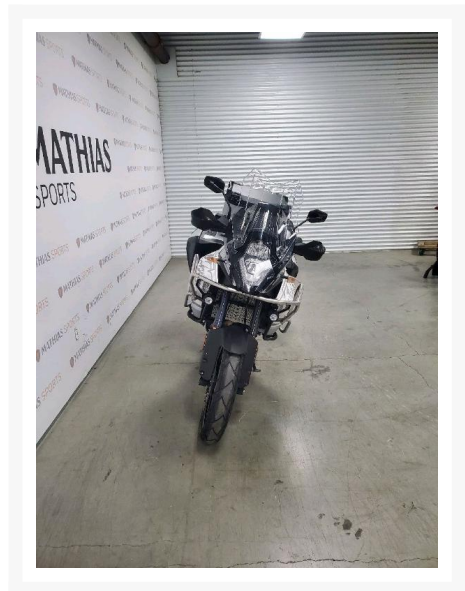

KTM 1290 SUPER ADVENTURE T

7 995.00 \$

8 995.00 \$

Économisez 1

000 \$

Product Images

Description

Double-usage KTM 1290 SUPER ADVENTURE T 2016

Les photos peuvent être à titre indicatif et sans inscription. Les promotions en vigueur peuvent être incluses au prix de vente annoncé et sujet à un changement sans préavis.

Mathias Sports est le concessionnaire ayant la plus grande surface pour la vente de sports motorisés que vous cherchez: un vtt, une motocyclette de style sport, naked, super sport, un motocross ou une moto double usage, une motoneige, un côté à côté ou même un vélo. Les plus grandes marques comme Polaris, KTM, Kawasaki, GASGAS, CFMOTO, Honda, Indian, Ducati, BMW, Harley-Davidson, Slane, Intense, Husqvarna, Ski-Doo et bien d'autres.