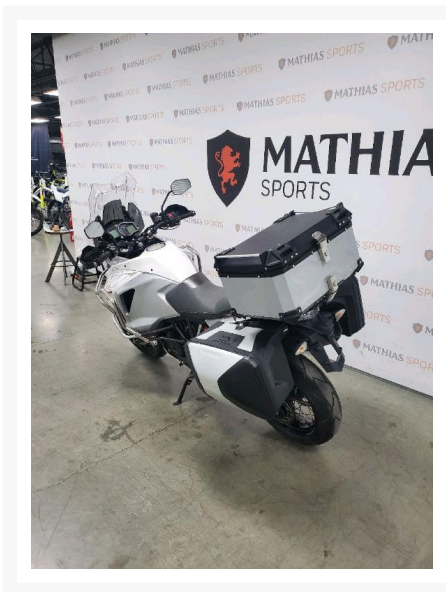

KTM 1290 SUPER ADVENTURE T

7 995.00 \$

8 995.00 \$

Économisez 1

000 \$

Product Images

Description

Double-usage KTM 1290 SUPER ADVENTURE T 2016

Les photos peuvent être à titre indicatif et sans inscription. Les promotions en vigueur peuvent être incluses au prix de vente annoncé et sujet à un changement sans préavis.

Mathias Sports est le concessionnaire ayant la plus grande surface pour la vente de sports motorisés que vous cherchez: un vtt, une motocyclette de style sport, naked, super sport, un motocross ou une moto double usage, une motoneige, un côté à côté ou même un vélo. Les plus grandes marques comme Polaris, KTM, Kawasaki, GASGAS, CFMOTO, Honda, Indian, Ducati, BMW, Harley-Davidson, Slane, Intense, Husqvarna, Ski-Doo et bien d'autres.