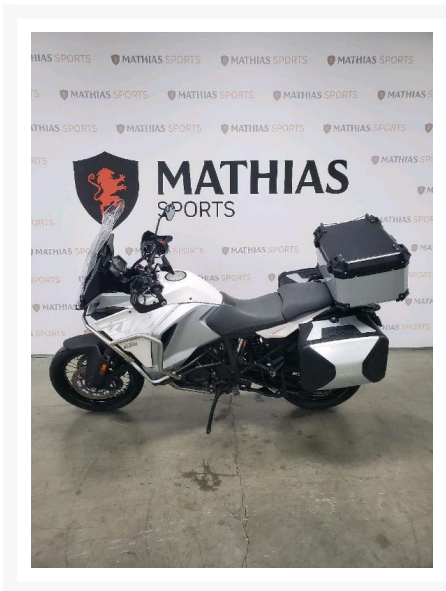

KTM 1290 SUPER ADVENTURE T

7 995.00 \$

8 995.00 \$

Économisez 1

000 \$

Product Images

Description

Double-usage KTM 1290 SUPER ADVENTURE T 2016

Les photos peuvent être à titre indicatif et sans inscription. Les promotions en vigueur peuvent être incluses au prix de vente annoncé et sujet à un changement sans préavis.

Mathias Sports est le concessionnaire ayant la plus grande surface pour la vente de sports motorisés que vous cherchez: un vtt, une motocyclette de style sport, naked, super sport, un motocross ou une moto double usage, une motoneige, un côté à côté ou même un vélo. Les plus grandes marques comme Polaris, KTM, Kawasaki, GASGAS, CFMOTO, Honda, Indian, Ducati, BMW, Harley-Davidson, Slane, Intense, Husqvarna, Ski-Doo et bien d'autres.

Année

2016

Spécifications

Kilomètre:

79000

Type de carburant:

Essence