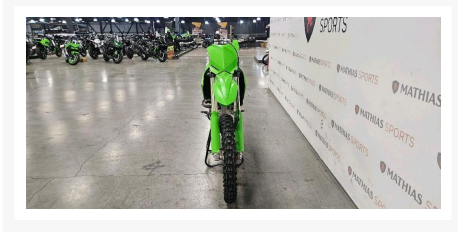

KAWASAKI KX250 DEMO 8H

8 495.00 \$

11 539.00 \$

Économisez 3
044 \$

Product Images

Description

Concessionnaire des véhicules neufs et d'occasion. Motocross KAWASAKI KX250 DEMO 8H 2024 Détenant plus de titres de

championnat de Supercross et de Motocross que tout autre fabricant, le nom KX est synonyme de victoire. La KX250 est la motocyclette éprouvée en championnat que nous avons construite pour que vous soyez le prochain. Soyez le prochain champion. Soyez le prochain héros.

Mathias Marine Sports est le concessionnaire ayant le plus vaste inventaire de véhicules neufs et d'occasion de marque KAWASAKI dans tous les styles de conduite, que vous cherchez une motocyclette sport, super sport, une routière, une double usage, un VTT ou un côté à côté. Nous offrons aussi toutes les motomarines JETSKI.