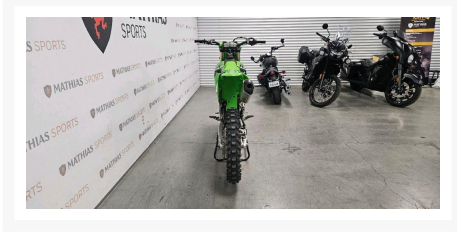

KAWASAKI KX250 DEMO 8H

8 495.00 \$

11 539.00 \$

Économisez 3
044 \$

Product Images

Description

Concessionnaire des véhicules neufs et d'occasion. Motocross KAWASAKI KX250 DEMO 8H 2024 Détenant plus de titres de

championnat de Supercross et de Motocross que tout autre fabricant, le nom KX est synonyme de victoire. La KX250 est la motocyclette éprouvée en championnat que nous avons construite pour que vous soyez le prochain. Soyez le prochain champion. Soyez le prochain héros.

Mathias Marine Sports est le concessionnaire ayant le plus vaste inventaire de véhicules neufs et d'occasion de marque KAWASAKI dans tous les styles de conduite, que vous cherchez une motocyclette sport, super sport, une routière, une double usage, un VTT ou un côté à côté. Nous offrons aussi toutes les motomarines JETSKI.