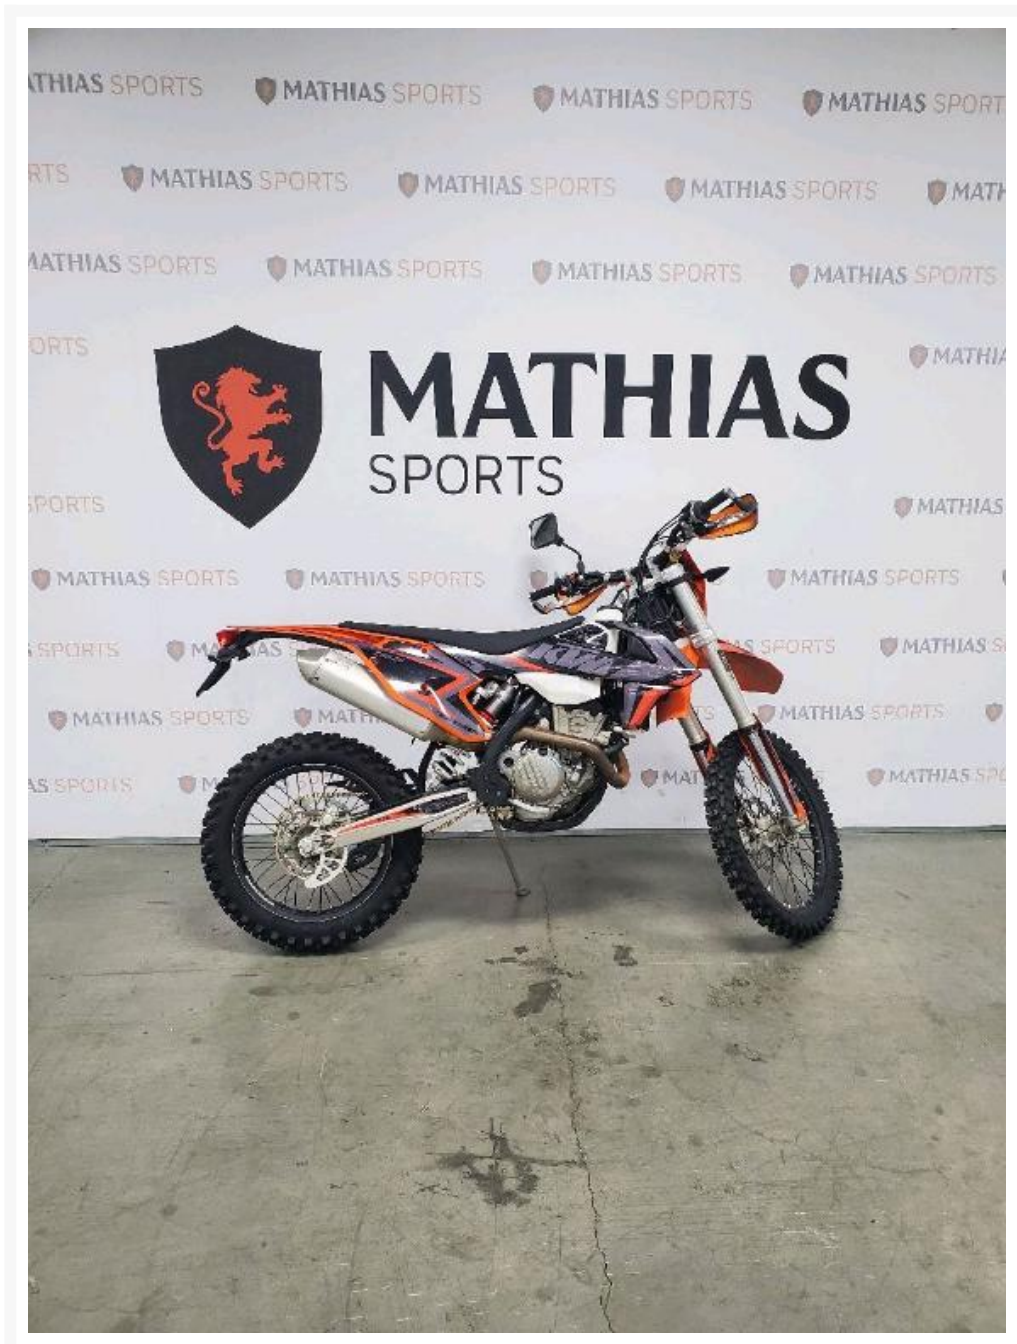

## KTM 350 EXC-F 2017

5 995.00 \$

6 995.00 \$

Économisez 1

000 \$

### Product Images

## Description

Double-usage KTM 350 EXC-F 2017 2017

Les photos peuvent être à titre indicatif et sans inscription. Les promotions en vigueur peuvent être incluses au prix de vente annoncé et sujet à un changement sans préavis.

### Spécifications

**Kilomètre:**

7800

**Type de carburant:**

Essence

**Couleur:**

ORANGE