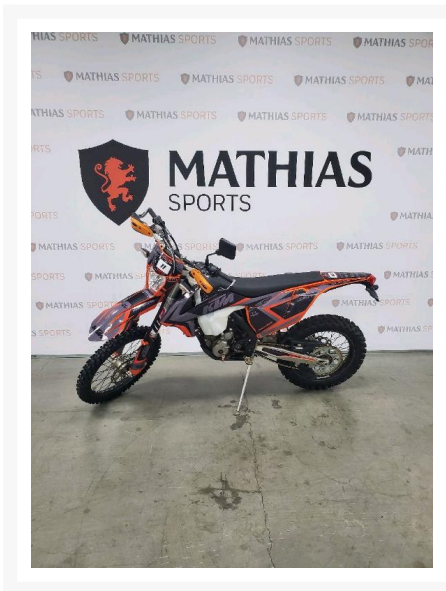

## KTM 350 EXC-F 2017

5 995.00 \$

6 995.00 \$

Économisez 1

000 \$

### Product Images

## Description

Double-usage KTM 350 EXC-F 2017 2017

Les photos peuvent être à titre indicatif et sans inscription. Les promotions en vigueur peuvent être incluses au prix de vente annoncé et sujet à un changement sans préavis.

### Spécifications

**Kilomètre:**

7800

**Type de carburant:**

Essence

**Couleur:**

ORANGE