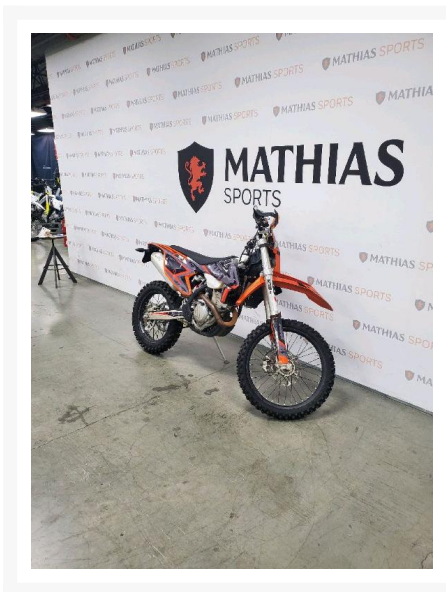

## KTM 350 EXC-F 2017

5 995.00 \$

6 995.00 \$

Économisez 1

000 \$

### Product Images

## Description

Double-usage KTM 350 EXC-F 2017 2017

Les photos peuvent être à titre indicatif et sans inscription. Les promotions en vigueur peuvent être incluses au prix de vente annoncé et sujet à un changement sans préavis.

Mathias Sports est le concessionnaire ayant la plus grande surface pour la vente de sports motorisés que vous cherchez: un vtt, une motocyclette de style sport, naked, super sport, un motocross ou une moto double usage, une motoneige, un côté à côté ou même un vélo. Les plus grandes marques comme Polaris, KTM, Kawasaki, GASGAS, CFMOTO, Honda, Indian, Ducati, BMW, Harley-Davidson, Slane, Intense, Husqvarna, Ski-Doo et bien d'autres.