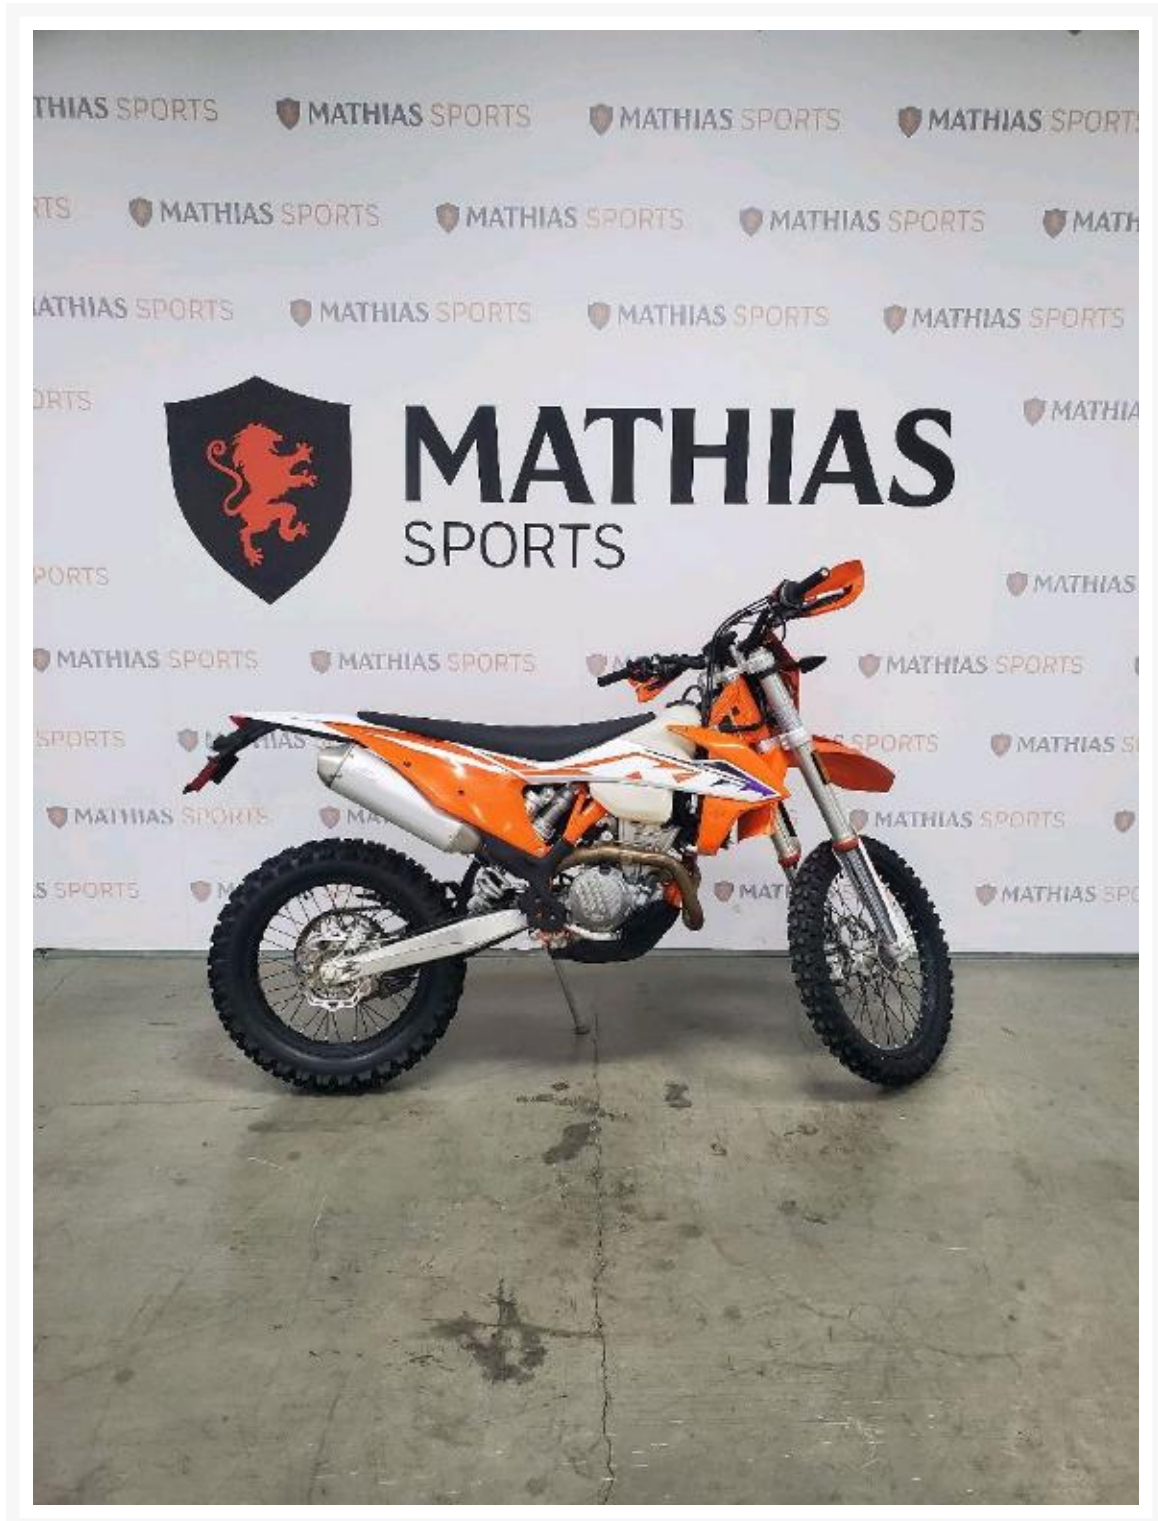

KTM 350 EXC-F

8 995.00 \$

Product Images

Description

Double-usage KTM 350 EXC-F 2023

Les photos peuvent être à titre indicatif et sans inscription. Les promotions en vigueur peuvent être incluses au prix de vente annoncé et sujet à un changement sans préavis.

Mathias Sports est le concessionnaire ayant la plus grande surface pour la vente de sports motorisés que vous cherchez: un vtt, une motocyclette de style sport, naked, super sport, un motocross ou une moto double usage, une motoneige, un côté à côté ou même un vélo. Les plus grandes marques comme Polaris, KTM, Kawasaki, GASGAS, CFMOTO, Honda, Indian, Ducati, BMW, Harley-Davidson, Slane, Intense, Husqvarna, Ski-Doo et bien d'autres.

Année

2023

Spécifications

Kilomètre:

2500

Type de carburant:

Essence