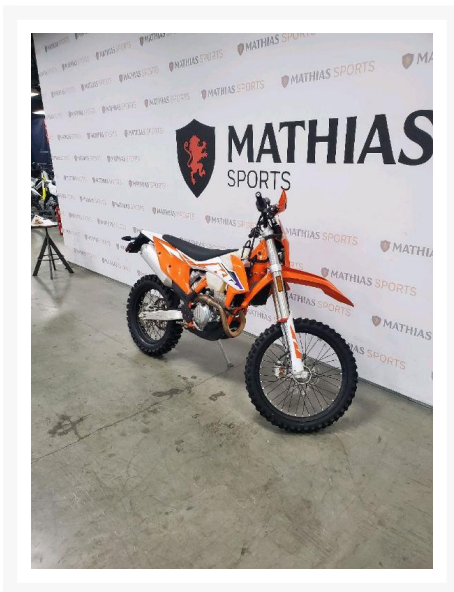

KTM 350 EXC-F

8 995.00 \$

Product Images

Description

Double-usage KTM 350 EXC-F 2023

Les photos peuvent être à titre indicatif et sans inscription. Les promotions en vigueur peuvent être incluses au prix de vente annoncé et sujet à un changement sans préavis.

Mathias Sports est le concessionnaire ayant la plus grande surface pour la vente de sports motorisés que vous cherchez: un vtt, une motocyclette de style sport, naked, super sport, un motocross ou une moto double usage, une motoneige, un côté à côté ou même un vélo. Les plus grandes marques comme Polaris, KTM, Kawasaki, GASGAS, CFMOTO, Honda, Indian, Ducati, BMW, Harley-Davidson, Slane, Intense, Husqvarna, Ski-Doo et bien d'autres.

Année

2023

Spécifications

Kilomètre:

2500

Type de carburant:

Essence