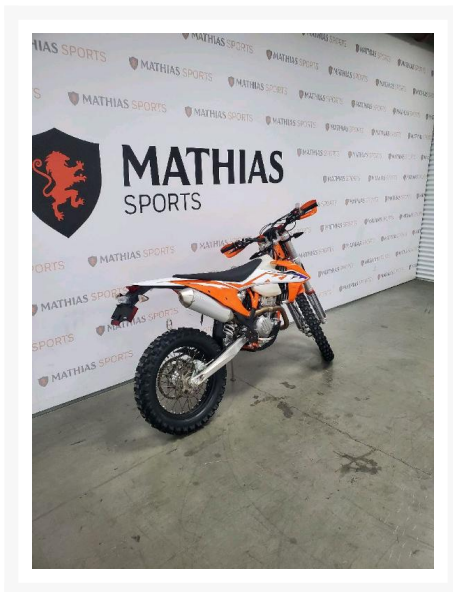

KTM 350 EXC-F

8 995.00 \$

Product Images

Description

Double-usage KTM 350 EXC-F 2023

Les photos peuvent être à titre indicatif et sans inscription. Les promotions en vigueur peuvent être incluses au prix de vente annoncé et sujet à un changement sans préavis.

Mathias Sports est le concessionnaire ayant la plus grande surface pour la vente de sports motorisés que vous cherchez: un vtt, une motocyclette de style sport, naked, super sport, un motocross ou une moto double usage, une motoneige, un côté à côté ou même un vélo. Les plus grandes marques comme Polaris, KTM, Kawasaki, GASGAS, CFMOTO, Honda, Indian, Ducati, BMW, Harley-Davidson, Slane, Intense, Husqvarna, Ski-Doo et bien d'autres.

Année

2023

Spécifications

Kilomètre:

2500

Type de carburant:

Essence