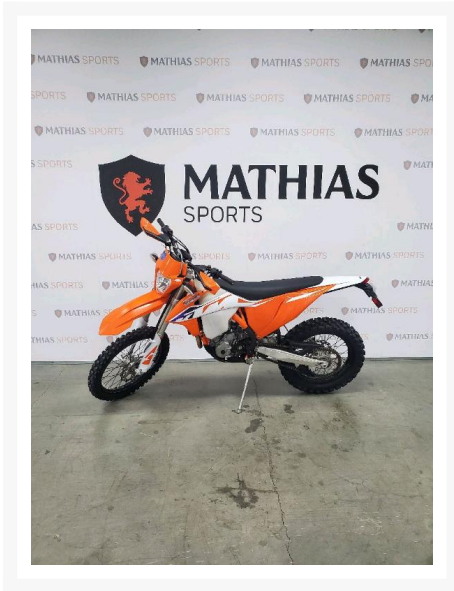

KTM 350 EXC-F

8 995.00 \$

Product Images

Description

Double-usage KTM 350 EXC-F 2023

Les photos peuvent être à titre indicatif et sans inscription. Les promotions en vigueur peuvent être incluses au prix de vente annoncé et sujet à un changement sans préavis.

Mathias Sports est le concessionnaire ayant la plus grande surface pour la vente de sports motorisés que vous cherchez: un vtt, une motocyclette de style sport, naked, super sport, un motocross ou une moto double usage, une motoneige, un côté à côté ou même un vélo. Les plus grandes marques comme Polaris, KTM, Kawasaki, GASGAS, CFMOTO, Honda, Indian, Ducati, BMW, Harley-Davidson, Slane, Intense, Husqvarna, Ski-Doo et bien d'autres.

Année

2023

Spécifications

Kilomètre:

2500

Type de carburant:

Essence