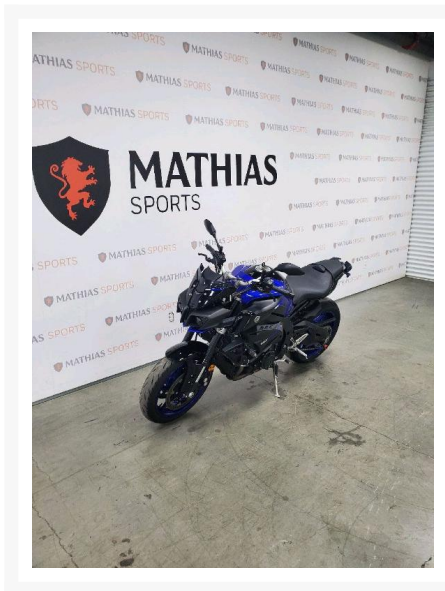

YAMAHA MT-10

9 695.00 \$

Product Images

Description

Sportive YAMAHA MT-10 2018

Les photos peuvent être à titre indicatif et sans inscription. Les promotions en vigueur peuvent être incluses au prix de vente annoncé et sujet à un changement sans préavis.

Mathias Sports est le concessionnaire ayant la plus grande surface pour la vente de sports motorisés que vous cherchez: un vtt, une motocyclette de style sport, naked, super sport, un motocross ou une moto double usage, une motoneige, un côté à côté ou même un vélo. Les plus grandes marques comme Polaris, KTM, Kawasaki, GASGAS, CFMOTO, Honda, Indian, Ducati, BMW, Harley-Davidson, Slane, Intense, Husqvarna, Ski-Doo et bien d'autres.