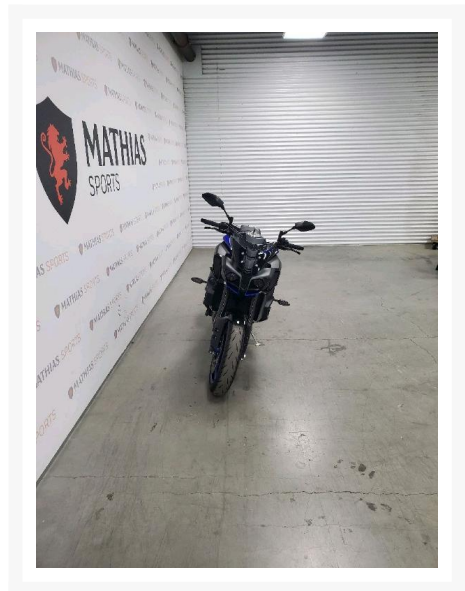

YAMAHA MT-10

9 695.00 \$

Product Images

Description

Sportive YAMAHA MT-10 2018

Les photos peuvent être à titre indicatif et sans inscription. Les promotions en vigueur peuvent être incluses au prix de vente annoncé et sujet à un changement sans préavis.

Mathias Sports est le concessionnaire ayant la plus grande surface pour la vente de sports motorisés que vous cherchez: un vtt, une motocyclette de style sport, naked, super sport, un motocross ou une moto double usage, une motoneige, un côté à côté ou même un vélo. Les plus grandes marques comme Polaris, KTM, Kawasaki, GASGAS, CFMOTO, Honda, Indian, Ducati, BMW, Harley-Davidson, Slane, Intense, Husqvarna, Ski-Doo et bien d'autres.

Année

2018

Spécifications

Kilomètre:

19500

Type de carburant:

Essence