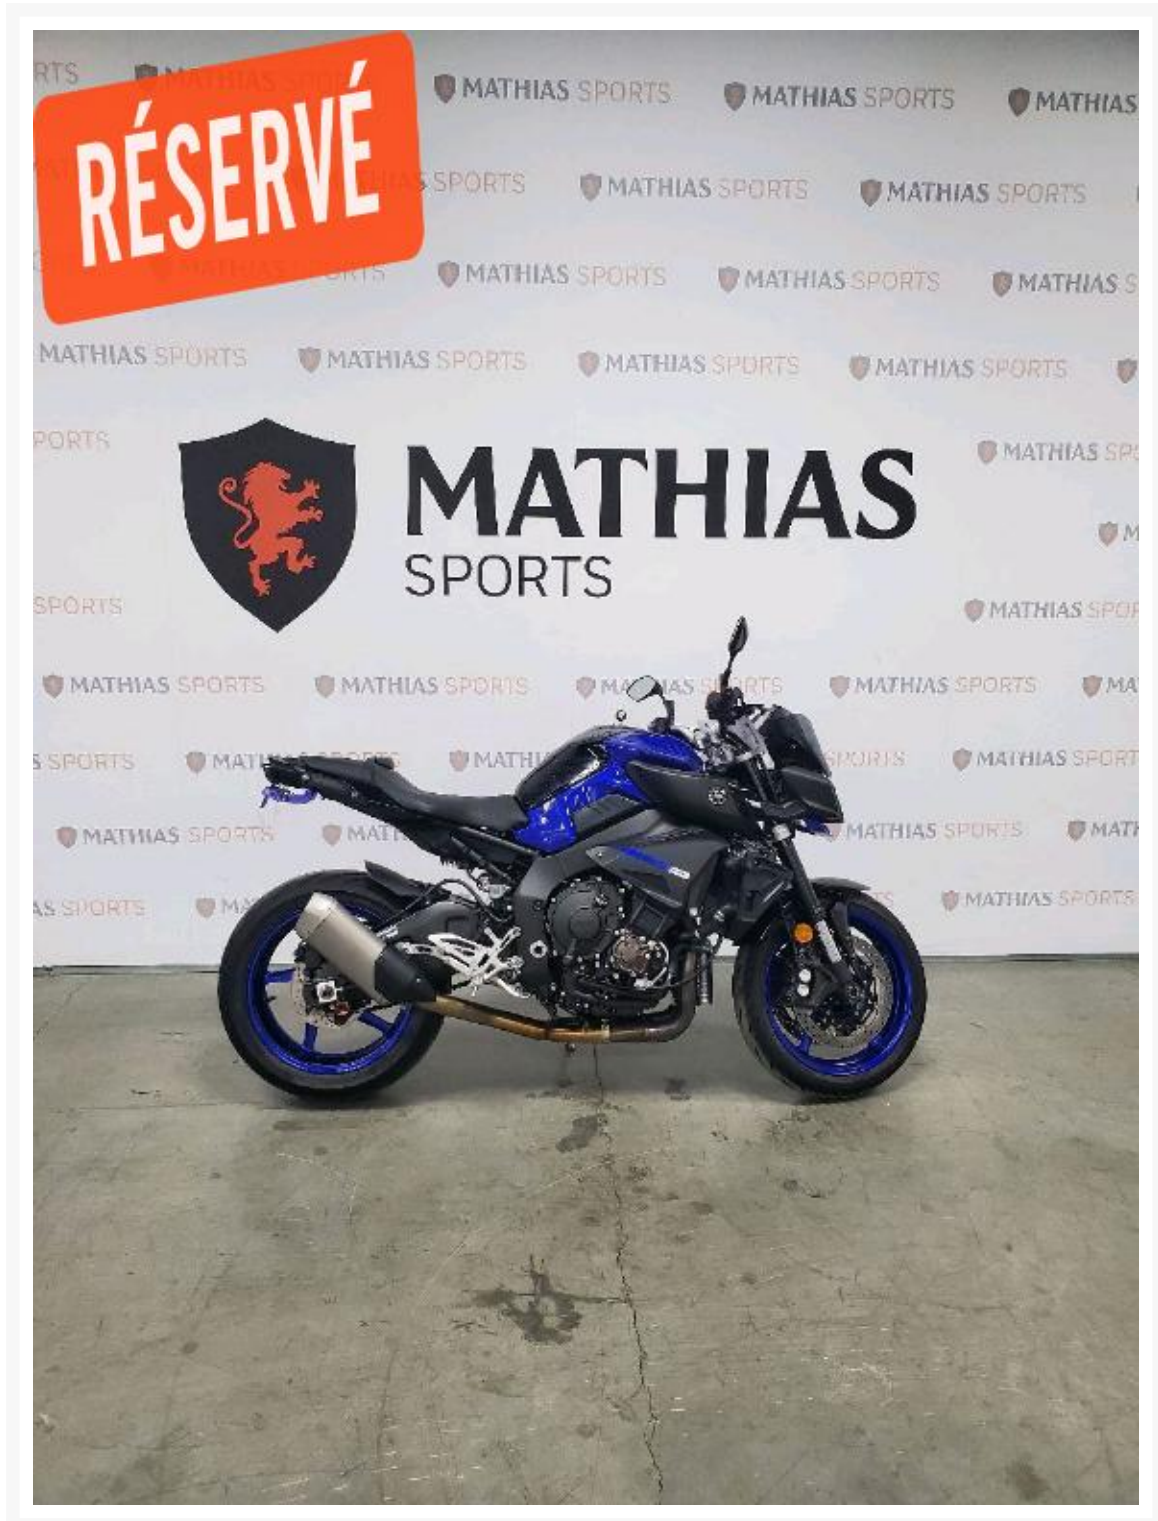

YAMAHA MT-10

9 695.00 \$

Product Images

Description

Sportive YAMAHA MT-10 2018

Les photos peuvent être à titre indicatif et sans inscription. Les promotions en vigueur peuvent être incluses au prix de vente annoncé et sujet à un changement sans préavis.

Mathias Sports est le concessionnaire ayant la plus grande surface pour la vente de sports motorisés que vous cherchez: un vtt, une motocyclette de style sport, naked, super sport, un motocross ou une moto double usage, une motoneige, un côté à côté ou même un vélo. Les plus grandes marques comme Polaris, KTM, Kawasaki, GASGAS, CFMOTO, Honda, Indian, Ducati, BMW, Harley-Davidson, Slane, Intense, Husqvarna, Ski-Doo et bien d'autres.

Année

2018

Spécifications

Kilomètre:

19500

Type de carburant:

Essence