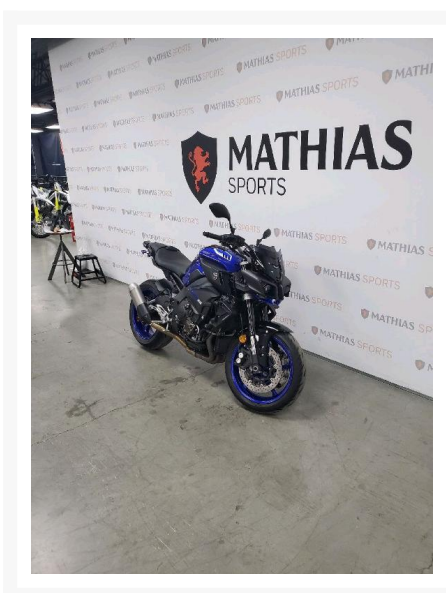

YAMAHA MT-10

9 695.00 \$

Product Images

Description

Sportive YAMAHA MT-10 2018

Les photos peuvent être à titre indicatif et sans inscription. Les promotions en vigueur peuvent être incluses au prix de vente annoncé et sujet à un changement sans préavis.

Mathias Sports est le concessionnaire ayant la plus grande surface pour la vente de sports motorisés que vous cherchez: un vtt, une motocyclette de style sport, naked, super sport, un motocross ou une moto double usage, une motoneige, un côté à côté ou même un vélo. Les plus grandes marques comme Polaris, KTM, Kawasaki, GASGAS, CFMOTO, Honda, Indian, Ducati, BMW, Harley-Davidson, Slane, Intense, Husqvarna, Ski-Doo et bien d'autres.