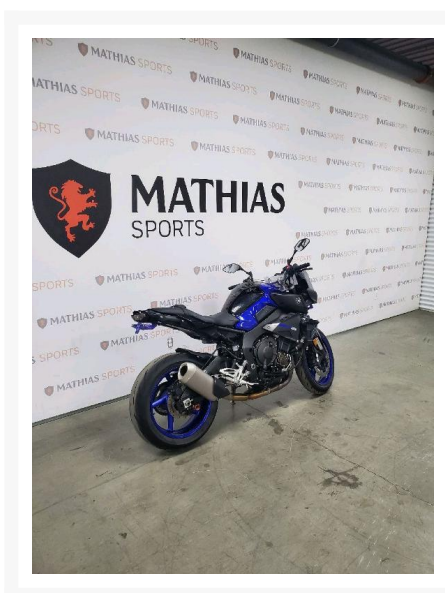

YAMAHA MT-10

9 695.00 \$

Product Images

Description

Sportive YAMAHA MT-10 2018

Les photos peuvent être à titre indicatif et sans inscription. Les promotions en vigueur peuvent être incluses au prix de vente annoncé et sujet à un changement sans préavis.

Mathias Sports est le concessionnaire ayant la plus grande surface pour la vente de sports motorisés que vous cherchez: un vtt, une motocyclette de style sport, naked, super sport, un motocross ou une moto double usage, une motoneige, un côté à côté ou même un vélo. Les plus grandes marques comme Polaris, KTM, Kawasaki, GASGAS, CFMOTO, Honda, Indian, Ducati, BMW, Harley-Davidson, Slane, Intense, Husqvarna, Ski-Doo et bien d'autres.