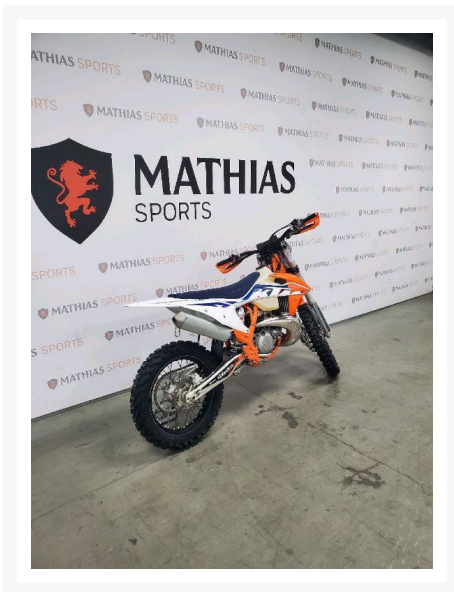

KTM 250 XC TPI

7 695.00 \$

7 995.00 \$

Économisez 300

\$

Product Images

Description

Motocross KTM 250 XC TPI 2022

Les photos peuvent être à titre indicatif et sans inscription. Les promotions en vigueur peuvent être incluses au prix de vente annoncé et sujet à un changement sans préavis.

Mathias Sports est le concessionnaire ayant la plus grande surface pour la vente de sports motorisés que vous cherchez: un vtt, une motocyclette de style sport, naked, super sport, un motocross ou une moto double usage, une motoneige, un côté à côté ou même un vélo. Les plus grandes marques comme Polaris, KTM, Kawasaki, GASGAS, CFMOTO, Honda, Indian, Ducati, BMW, Harley-Davidson, Slane, Intense, Husqvarna, Ski-Doo et bien d'autres.

Année

2022

Spécifications

Type de carburant:

Essence

Couleur:

ORANGE