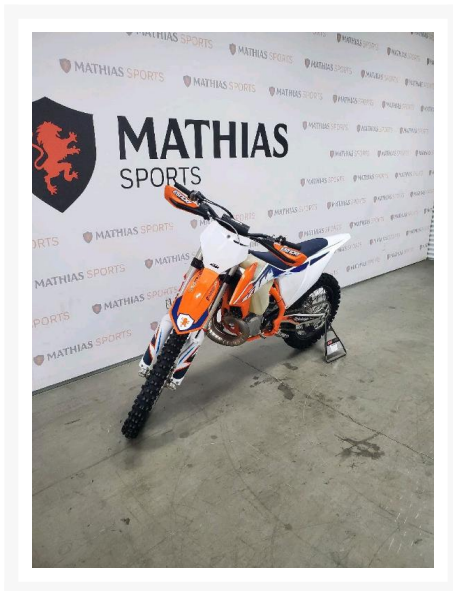

KTM 250 XC TPI

7 695.00 \$

7 995.00 \$

Économisez 300

\$

Product Images

Description

Motocross KTM 250 XC TPI 2022

Les photos peuvent être à titre indicatif et sans inscription. Les promotions en vigueur peuvent être incluses au prix de vente annoncé et sujet à un changement sans préavis.

Mathias Sports est le concessionnaire ayant la plus grande surface pour la vente de sports motorisés que vous cherchez: un vtt, une motocyclette de style sport, naked, super sport, un motocross ou une moto double usage, une motoneige, un côté à côté ou même un vélo. Les plus grandes marques comme Polaris, KTM, Kawasaki, GASGAS, CFMOTO, Honda, Indian, Ducati, BMW, Harley-Davidson, Slane, Intense, Husqvarna, Ski-Doo et bien d'autres.

Année

2022

Spécifications

Type de carburant:

Essence

Couleur:

ORANGE