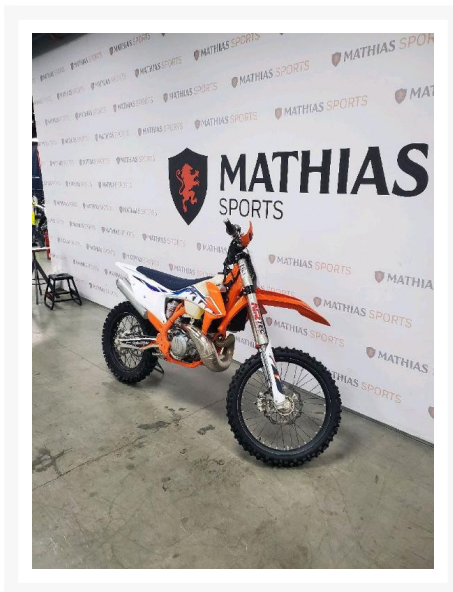

KTM 250 XC TPI

7 695.00 \$

7 995.00 \$

Économisez 300

\$

Product Images

Description

Motocross KTM 250 XC TPI 2022

Les photos peuvent être à titre indicatif et sans inscription. Les promotions en vigueur peuvent être incluses au prix de vente annoncé et sujet à un changement sans préavis.

Mathias Sports est le concessionnaire ayant la plus grande surface pour la vente de sports motorisés que vous cherchez: un vtt, une motocyclette de style sport, naked, super sport, un motocross ou une moto double usage, une motoneige, un côté à côté ou même un vélo. Les plus grandes marques comme Polaris, KTM, Kawasaki, GASGAS, CFMOTO, Honda, Indian, Ducati, BMW, Harley-Davidson, Slane, Intense, Husqvarna, Ski-Doo et bien d'autres.

Année

2022

Spécifications

Type de carburant:

Essence

Couleur:

ORANGE