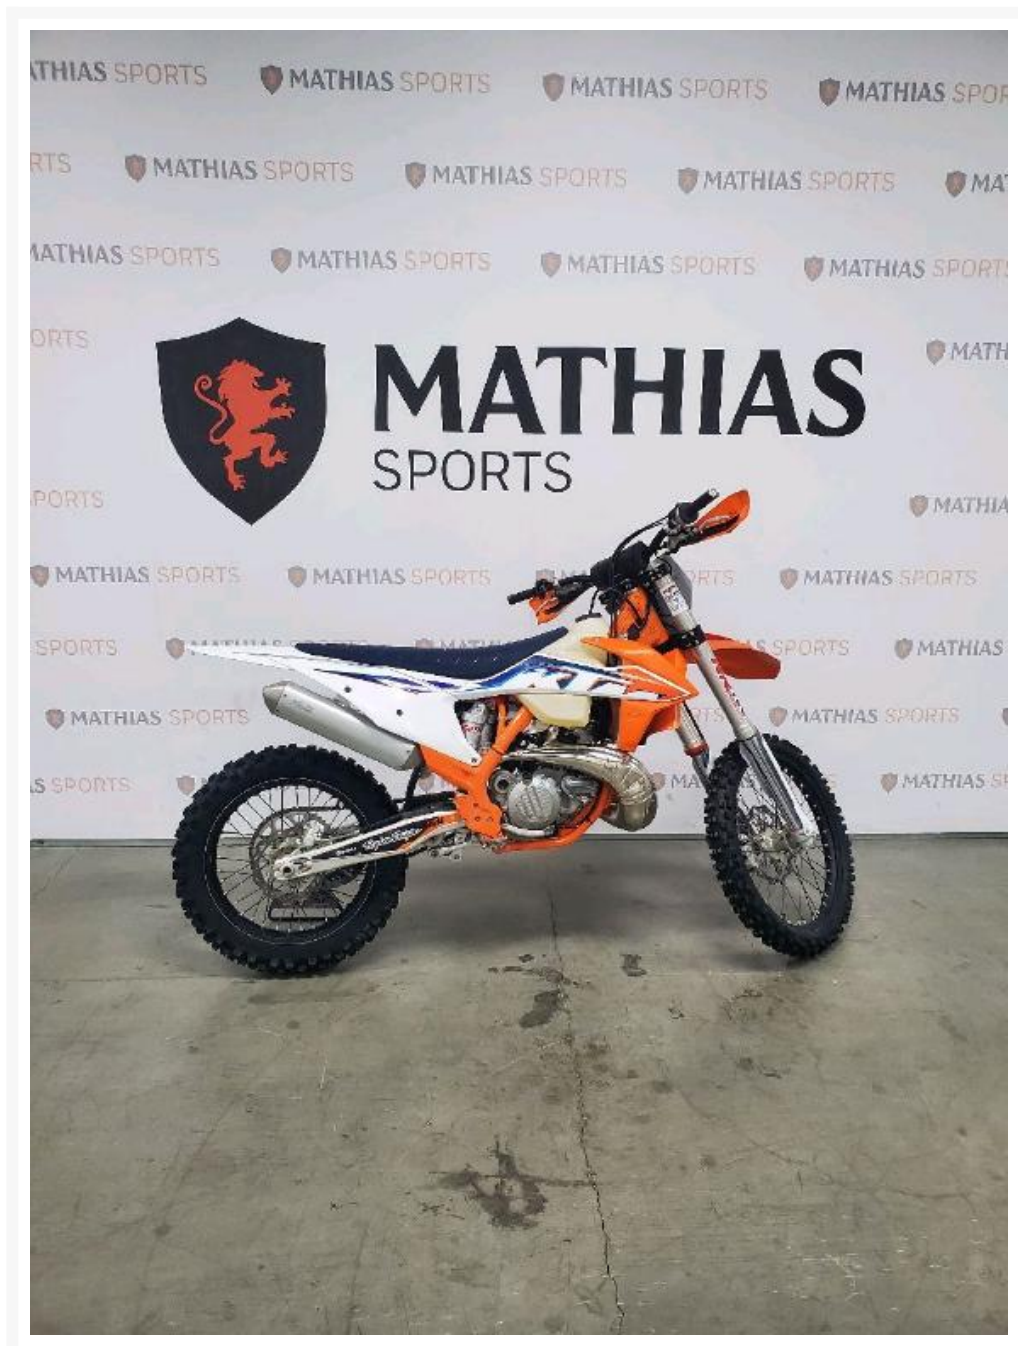

KTM 250 XC TPI

7 695.00 \$

7 995.00 \$

Économisez 300

\$

Product Images

Description

Motocross KTM 250 XC TPI 2022

Les photos peuvent être à titre indicatif et sans inscription. Les promotions en vigueur peuvent être incluses au prix de vente annoncé et sujet à un changement sans préavis.

Mathias Sports est le concessionnaire ayant la plus grande surface pour la vente de sports motorisés que vous cherchez: un vtt, une motocyclette de style sport, naked, super sport, un motocross ou une moto double usage, une motoneige, un côté à côté ou même un vélo. Les plus grandes marques comme Polaris, KTM, Kawasaki, GASGAS, CFMOTO, Honda, Indian, Ducati, BMW, Harley-Davidson, Slane, Intense, Husqvarna, Ski-Doo et bien d'autres.

Année

2022

Spécifications

Type de carburant:

Essence

Couleur:

ORANGE