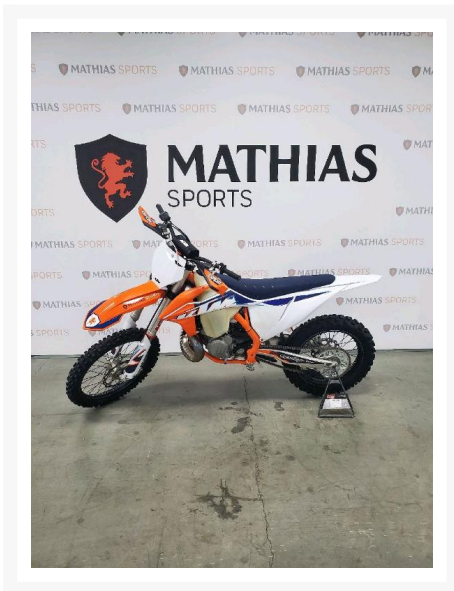

KTM 250 XC TPI

7 695.00 \$

7 995.00 \$

Économisez 300

\$

Product Images

Description

Motocross KTM 250 XC TPI 2022

Les photos peuvent être à titre indicatif et sans inscription. Les promotions en vigueur peuvent être incluses au prix de vente annoncé et sujet à un changement sans préavis.

Mathias Sports est le concessionnaire ayant la plus grande surface pour la vente de sports motorisés que vous cherchez: un vtt, une motocyclette de style sport, naked, super sport, un motocross ou une moto double usage, une motoneige, un côté à côté ou même un vélo. Les plus grandes marques comme Polaris, KTM, Kawasaki, GASGAS, CFMOTO, Honda, Indian, Ducati, BMW, Harley-Davidson, Slane, Intense, Husqvarna, Ski-Doo et bien d'autres.

Année

2022

Spécifications

Type de carburant:

Essence

Couleur:

ORANGE