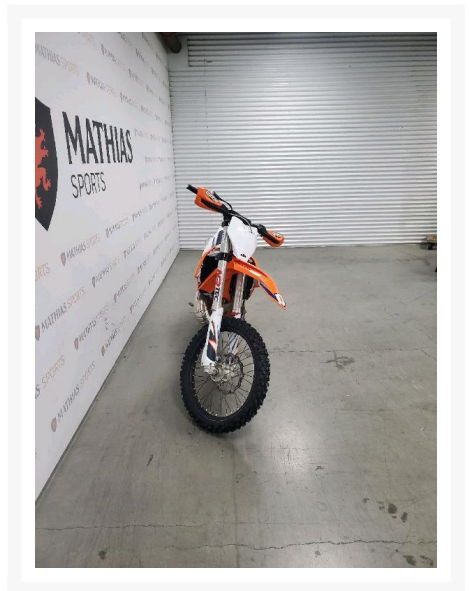

KTM 250 XC TPI

7 695.00 \$

7 995.00 \$

Économisez 300

\$

Product Images

Description

Motocross KTM 250 XC TPI 2022

Les photos peuvent être à titre indicatif et sans inscription. Les promotions en vigueur peuvent être incluses au prix de vente annoncé et sujet à un changement sans préavis.

Mathias Sports est le concessionnaire ayant la plus grande surface pour la vente de sports motorisés que vous cherchez: un vtt, une motocyclette de style sport, naked, super sport, un motocross ou une moto double usage, une motoneige, un côté à côté ou même un vélo. Les plus grandes marques comme Polaris, KTM, Kawasaki, GASGAS, CFMOTO, Honda, Indian, Ducati, BMW, Harley-Davidson, Slane, Intense, Husqvarna, Ski-Doo et bien d'autres.

Année

2022

Spécifications

Type de carburant:

Essence

Couleur:

ORANGE