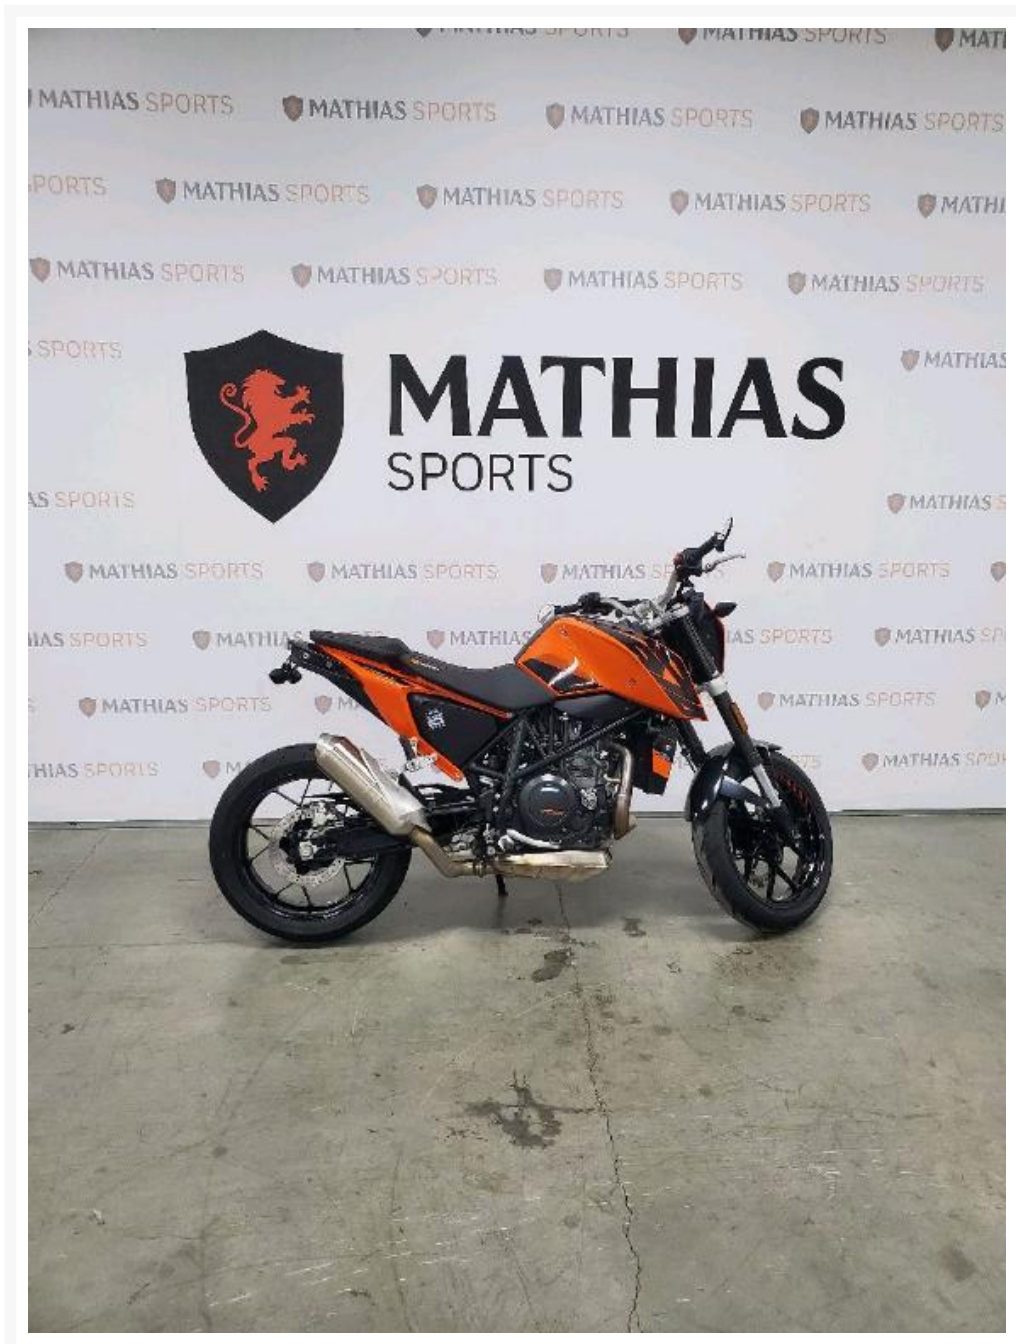

## KTM 690 duke

5 995.00 \$

6 295.00 \$

Économisez 300

\$

### Product Images

## Description

Sportive KTM 690 duke 2017

Les photos peuvent être à titre indicatif et sans inscription. Les promotions en vigueur peuvent être incluses au prix de vente annoncé et sujet à un changement sans préavis.

Mathias Sports est le concessionnaire ayant la plus grande surface pour la vente de sports motorisés que vous cherchez: un vtt, une motocyclette de style sport, naked, super sport, un motocross ou une moto double usage, une motoneige, un côté à côté ou même un vélo. Les plus grandes marques comme Polaris, KTM, Kawasaki, GASGAS, CFMOTO, Honda, Indian, Ducati, BMW, Harley-Davidson, Slane, Intense, Husqvarna, Ski-Doo et bien d'autres.