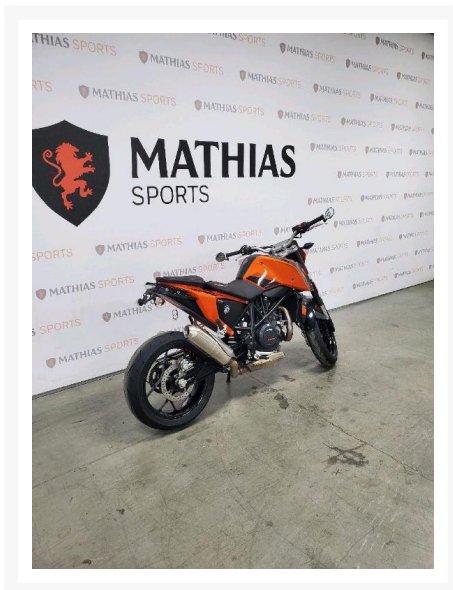

## KTM 690 duke

5 995.00 \$

6 295.00 \$

Économisez 300

\$

### Product Images

## Description

Sportive KTM 690 duke 2017

Les photos peuvent être à titre indicatif et sans inscription. Les promotions en vigueur peuvent être incluses au prix de vente annoncé et sujet à un changement sans préavis.

Mathias Sports est le concessionnaire ayant la plus grande surface pour la vente de sports motorisés que vous cherchez: un vtt, une motocyclette de style sport, naked, super sport, un motocross ou une moto double usage, une motoneige, un côté à côté ou même un vélo. Les plus grandes marques comme Polaris, KTM, Kawasaki, GASGAS, CFMOTO, Honda, Indian, Ducati, BMW, Harley-Davidson, Slane, Intense, Husqvarna, Ski-Doo et bien d'autres.