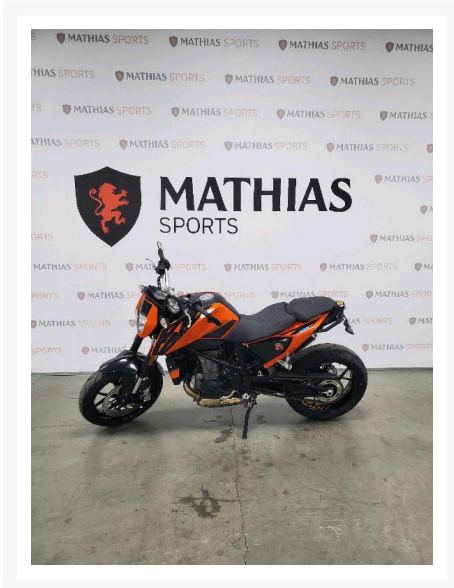

## KTM 690 duke

5 995.00 \$

6 295.00 \$

Économisez 300

\$

### Product Images

## Description

Sportive KTM 690 duke 2017

Les photos peuvent être à titre indicatif et sans inscription. Les promotions en vigueur peuvent être incluses au prix de vente annoncé et sujet à un changement sans préavis.

Mathias Sports est le concessionnaire ayant la plus grande surface pour la vente de sports motorisés que vous cherchez: un vtt, une motocyclette de style sport, naked, super sport, un motocross ou une moto double usage, une motoneige, un côté à côté ou même un vélo. Les plus grandes marques comme Polaris, KTM, Kawasaki, GASGAS, CFMOTO, Honda, Indian, Ducati, BMW, Harley-Davidson, Slane, Intense, Husqvarna, Ski-Doo et bien d'autres.