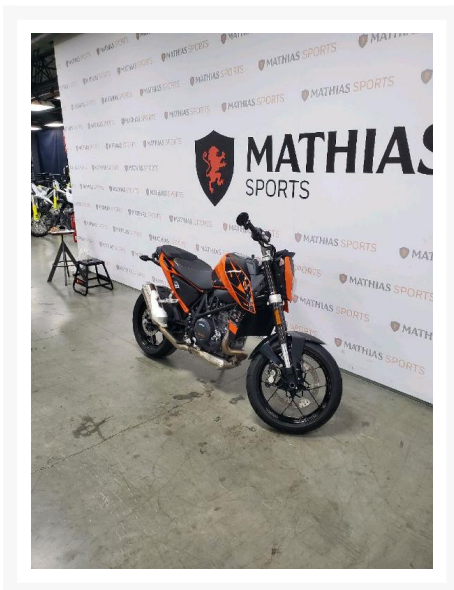

## KTM 690 duke

5 995.00 \$

6 295.00 \$

Économisez 300

\$

### Product Images

## Description

Sportive KTM 690 duke 2017

Les photos peuvent être à titre indicatif et sans inscription. Les promotions en vigueur peuvent être incluses au prix de vente annoncé et sujet à un changement sans préavis.

Mathias Sports est le concessionnaire ayant la plus grande surface pour la vente de sports motorisés que vous cherchez: un vtt, une motocyclette de style sport, naked, super sport, un motocross ou une moto double usage, une motoneige, un côté à côté ou même un vélo. Les plus grandes marques comme Polaris, KTM, Kawasaki, GASGAS, CFMOTO, Honda, Indian, Ducati, BMW, Harley-Davidson, Slane, Intense, Husqvarna, Ski-Doo et bien d'autres.