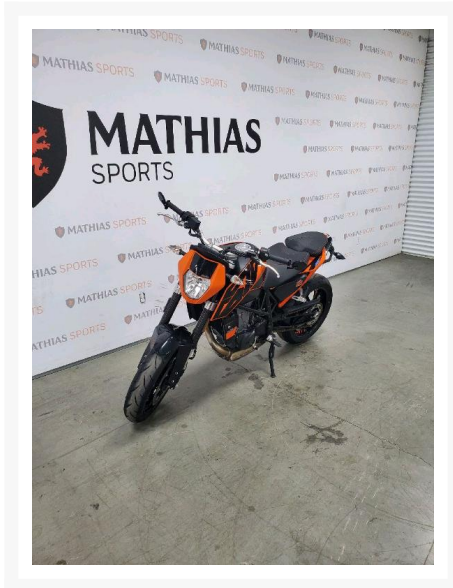

## KTM 690 duke

5 995.00 \$

6 295.00 \$

Économisez 300

\$

### Product Images

## Description

Sportive KTM 690 duke 2017

Les photos peuvent être à titre indicatif et sans inscription. Les promotions en vigueur peuvent être incluses au prix de vente annoncé et sujet à un changement sans préavis.

Mathias Sports est le concessionnaire ayant la plus grande surface pour la vente de sports motorisés que vous cherchez: un vtt, une motocyclette de style sport, naked, super sport, un motocross ou une moto double usage, une motoneige, un côté à côté ou même un vélo. Les plus grandes marques comme Polaris, KTM, Kawasaki, GASGAS, CFMOTO, Honda, Indian, Ducati, BMW, Harley-Davidson, Slane, Intense, Husqvarna, Ski-Doo et bien d'autres.