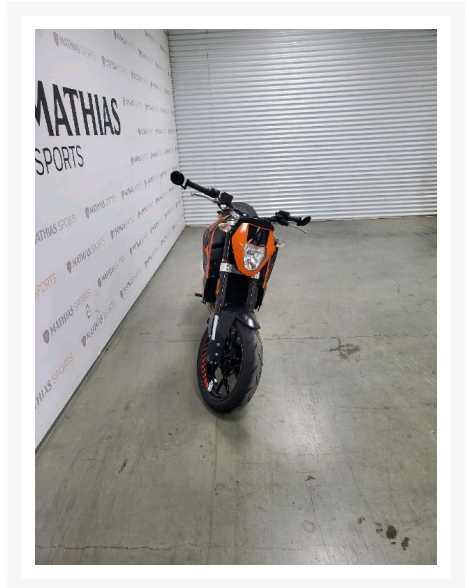

## KTM 690 duke

5 995.00 \$

6 295.00 \$

Économisez 300

\$

### Product Images

## Description

Sportive KTM 690 duke 2017

Les photos peuvent être à titre indicatif et sans inscription. Les promotions en vigueur peuvent être incluses au prix de vente annoncé et sujet à un changement sans préavis.

Mathias Sports est le concessionnaire ayant la plus grande surface pour la vente de sports motorisés que vous cherchez: un vtt, une motocyclette de style sport, naked, super sport, un motocross ou une moto double usage, une motoneige, un côté à côté ou même un vélo. Les plus grandes marques comme Polaris, KTM, Kawasaki, GASGAS, CFMOTO, Honda, Indian, Ducati, BMW, Harley-Davidson, Slane, Intense, Husqvarna, Ski-Doo et bien d'autres.