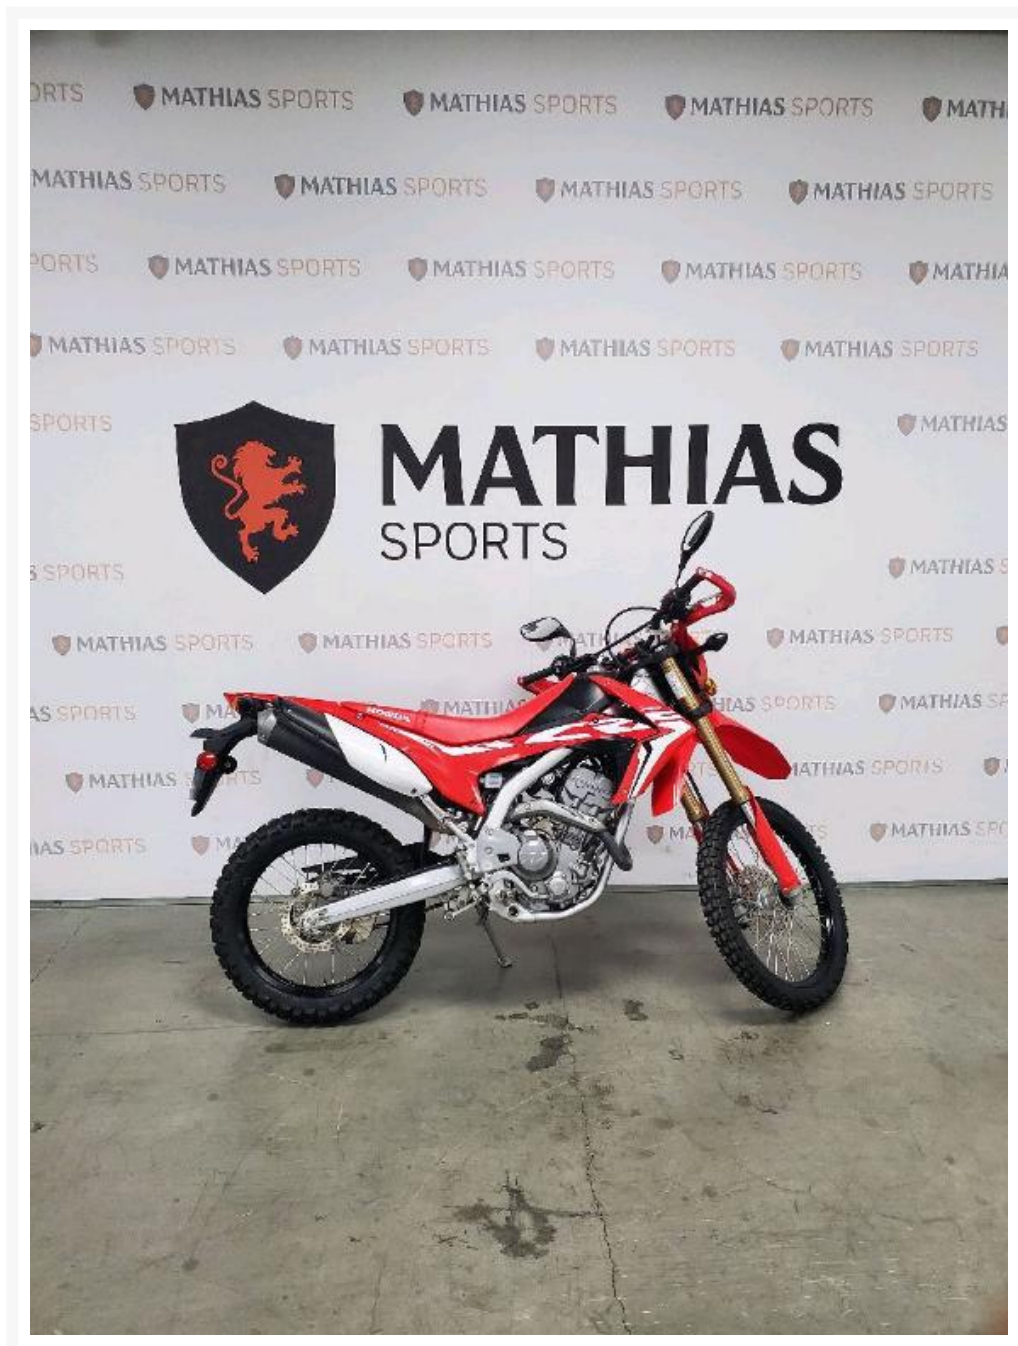

## HONDA CRF 250L

5 495.00 \$

5 995.00 \$

Économisez 500  
\$

### Product Images

## Description

Double-usage HONDA CRF 250L 2019

Les photos peuvent être à titre indicatif et sans inscription. Les promotions en vigueur peuvent être incluses au prix de vente annoncé et sujet à un changement sans préavis.

Mathias Sports est le concessionnaire ayant la plus grande surface pour la vente de sports motorisés que vous cherchez: un vtt, une motocyclette de style sport, naked, super sport, un motocross ou une moto double usage, une motoneige, un côté à côté ou même un vélo. Les plus grandes marques comme Polaris, KTM, Kawasaki, GASGAS, CFMOTO, Honda, Indian, Ducati, BMW, Harley-Davidson, Slane, Intense, Husqvarna, Ski-Doo et bien d'autres.