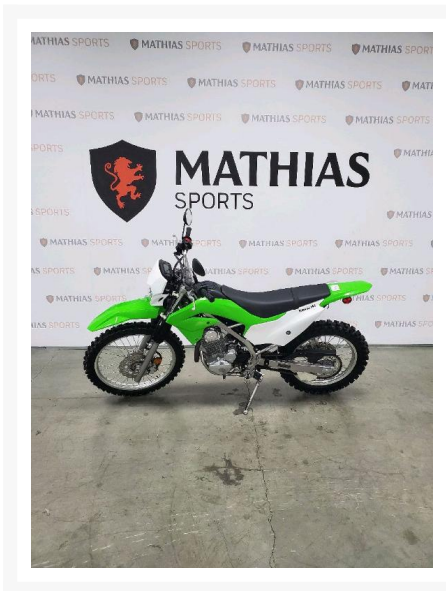

KAWASAKI KLX 230 S ABS

5 495.00 \$

Product Images

Description

Double-usage KAWASAKI KLX 230 S ABS 2023

Les photos peuvent être à titre indicatif et sans inscription. Les promotions en vigueur peuvent être incluses au prix de vente annoncé et sujet à un changement sans préavis.

Mathias Sports est le concessionnaire ayant la plus grande surface pour la vente de sports motorisés que vous cherchez: un vtt, une motocyclette de style sport, naked, super sport, un motocross ou une moto double usage, une motoneige, un côté à côté ou même un vélo. Les plus grandes marques comme Polaris, KTM, Kawasaki, GASGAS, CFMOTO, Honda, Indian, Ducati, BMW, Harley-Davidson, Slane, Intense, Husqvarna, Ski-Doo et bien d'autres.