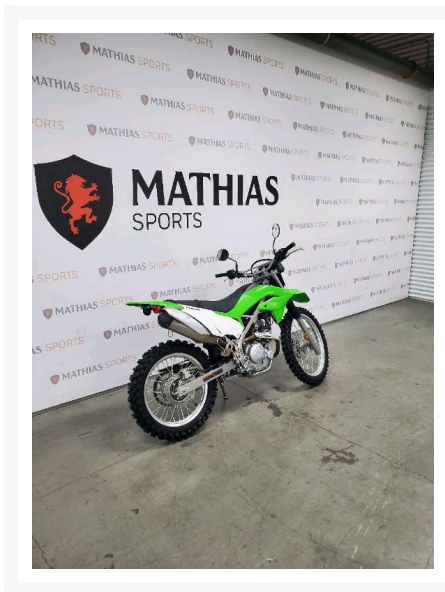

KAWASAKI KLX 230 S ABS

5 495.00 \$

Product Images

Description

Double-usage KAWASAKI KLX 230 S ABS 2023

Les photos peuvent être à titre indicatif et sans inscription. Les promotions en vigueur peuvent être incluses au prix de vente annoncé et sujet à un changement sans préavis.

Mathias Sports est le concessionnaire ayant la plus grande surface pour la vente de sports motorisés que vous cherchez: un vtt, une motocyclette de style sport, naked, super sport, un motocross ou une moto double usage, une motoneige, un côté à côté ou même un vélo. Les plus grandes marques comme Polaris, KTM, Kawasaki, GASGAS, CFMOTO, Honda, Indian, Ducati, BMW, Harley-Davidson, Slane, Intense, Husqvarna, Ski-Doo et bien d'autres.