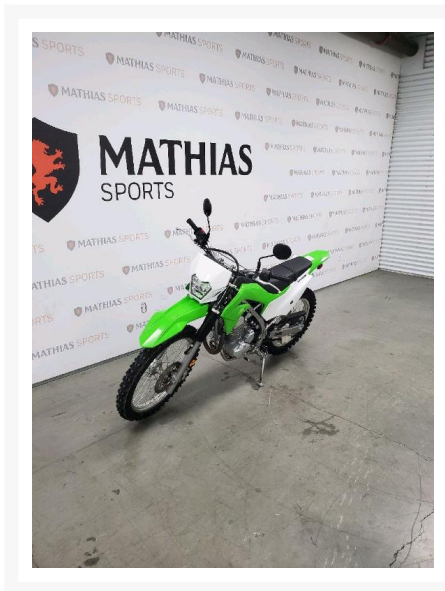

KAWASAKI KLX 230 S ABS

5 495.00 \$

Product Images

Description

Double-usage KAWASAKI KLX 230 S ABS 2023

Les photos peuvent être à titre indicatif et sans inscription. Les promotions en vigueur peuvent être incluses au prix de vente annoncé et sujet à un changement sans préavis.

Mathias Sports est le concessionnaire ayant la plus grande surface pour la vente de sports motorisés que vous cherchez: un vtt, une motocyclette de style sport, naked, super sport, un motocross ou une moto double usage, une motoneige, un côté à côté ou même un vélo. Les plus grandes marques comme Polaris, KTM, Kawasaki, GASGAS, CFMOTO, Honda, Indian, Ducati, BMW, Harley-Davidson, Slane, Intense, Husqvarna, Ski-Doo et bien d'autres.