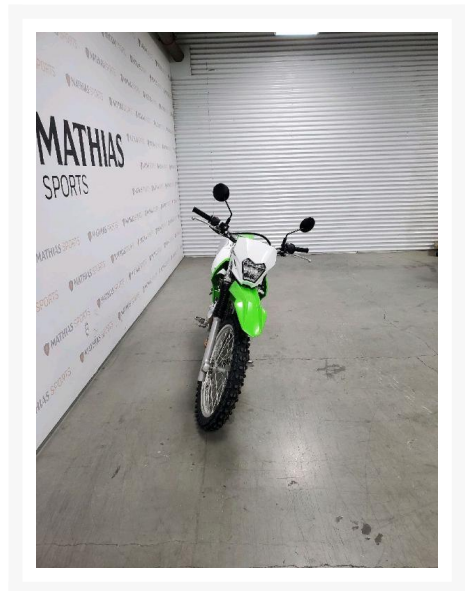

KAWASAKI KLX 230 S ABS

5 495.00 \$

Product Images

Description

Double-usage KAWASAKI KLX 230 S ABS 2023

Les photos peuvent être à titre indicatif et sans inscription. Les promotions en vigueur peuvent être incluses au prix de vente annoncé et sujet à un changement sans préavis.

Mathias Sports est le concessionnaire ayant la plus grande surface pour la vente de sports motorisés que vous cherchez: un vtt, une motocyclette de style sport, naked, super sport, un motocross ou une moto double usage, une motoneige, un côté à côté ou même un vélo. Les plus grandes marques comme Polaris, KTM, Kawasaki, GASGAS, CFMOTO, Honda, Indian, Ducati, BMW, Harley-Davidson, Slane, Intense, Husqvarna, Ski-Doo et bien d'autres.