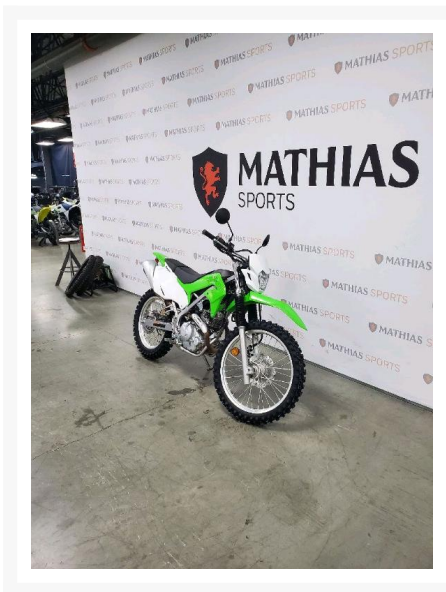

KAWASAKI KLX 230 S ABS

5 495.00 \$

Product Images

Description

Double-usage KAWASAKI KLX 230 S ABS 2023

Les photos peuvent être à titre indicatif et sans inscription. Les promotions en vigueur peuvent être incluses au prix de vente annoncé et sujet à un changement sans préavis.

Mathias Sports est le concessionnaire ayant la plus grande surface pour la vente de sports motorisés que vous cherchez: un vtt, une motocyclette de style sport, naked, super sport, un motocross ou une moto double usage, une motoneige, un côté à côté ou même un vélo. Les plus grandes marques comme Polaris, KTM, Kawasaki, GASGAS, CFMOTO, Honda, Indian, Ducati, BMW, Harley-Davidson, Slane, Intense, Husqvarna, Ski-Doo et bien d'autres.