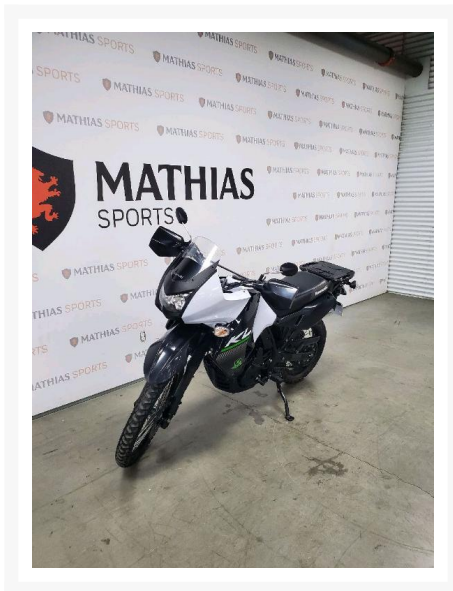

## KAWASAKI Klr650

3 495.00 \$

4 495.00 \$

Économisez 1

000 \$

### Product Images

Mathias Sports est le concessionnaire ayant la plus grande surface pour la vente de sports motorisés que vous cherchez: un vtt, une motocyclette de style sport, naked, super sport, un motocross ou une moto double usage, une motoneige, un côté à côté ou même un vélo. Les plus grandes marques comme Polaris, KTM, Kawasaki, GASGAS, CFMOTO, Honda, Indian, Ducati, BMW, Harley-Davidson, Slane, Intense, Husqvarna, Ski-Doo et bien d'autres.