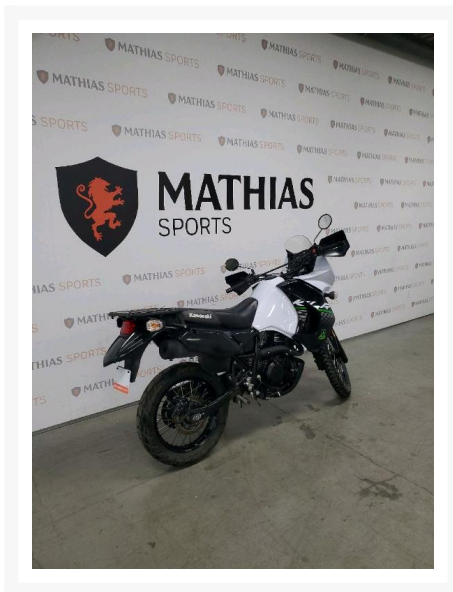

## KAWASAKI Klr650

3 495.00 \$

4 495.00 \$

Économisez 1

000 \$

### Product Images

Mathias Sports est le concessionnaire ayant la plus grande surface pour la vente de sports motorisés que vous cherchez: un vtt, une motocyclette de style sport, naked, super sport, un motocross ou une moto double usage, une motoneige, un côté à côté ou même un vélo. Les plus grandes marques comme Polaris, KTM, Kawasaki, GASGAS, CFMOTO, Honda, Indian, Ducati, BMW, Harley-Davidson, Slane, Intense, Husqvarna, Ski-Doo et bien d'autres.