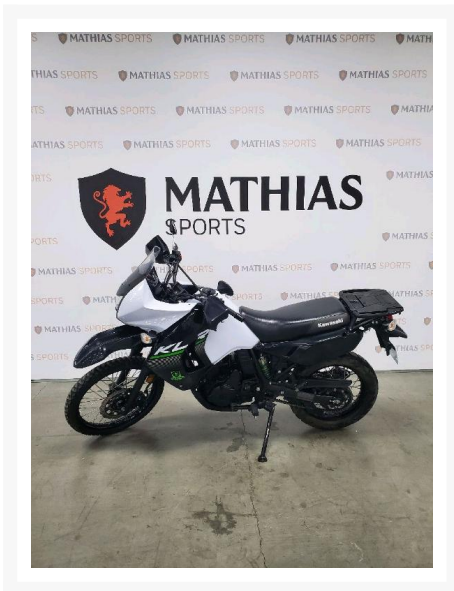

## KAWASAKI Klr650

3 495.00 \$

4 495.00 \$

Économisez 1

000 \$

### Product Images

Mathias Sports est le concessionnaire ayant la plus grande surface pour la vente de sports motorisés que vous cherchez: un vtt, une motocyclette de style sport, naked, super sport, un motocross ou une moto double usage, une motoneige, un côté à côté ou même un vélo. Les plus grandes marques comme Polaris, KTM, Kawasaki, GASGAS, CFMOTO, Honda, Indian, Ducati, BMW, Harley-Davidson, Slane, Intense, Husqvarna, Ski-Doo et bien d'autres.