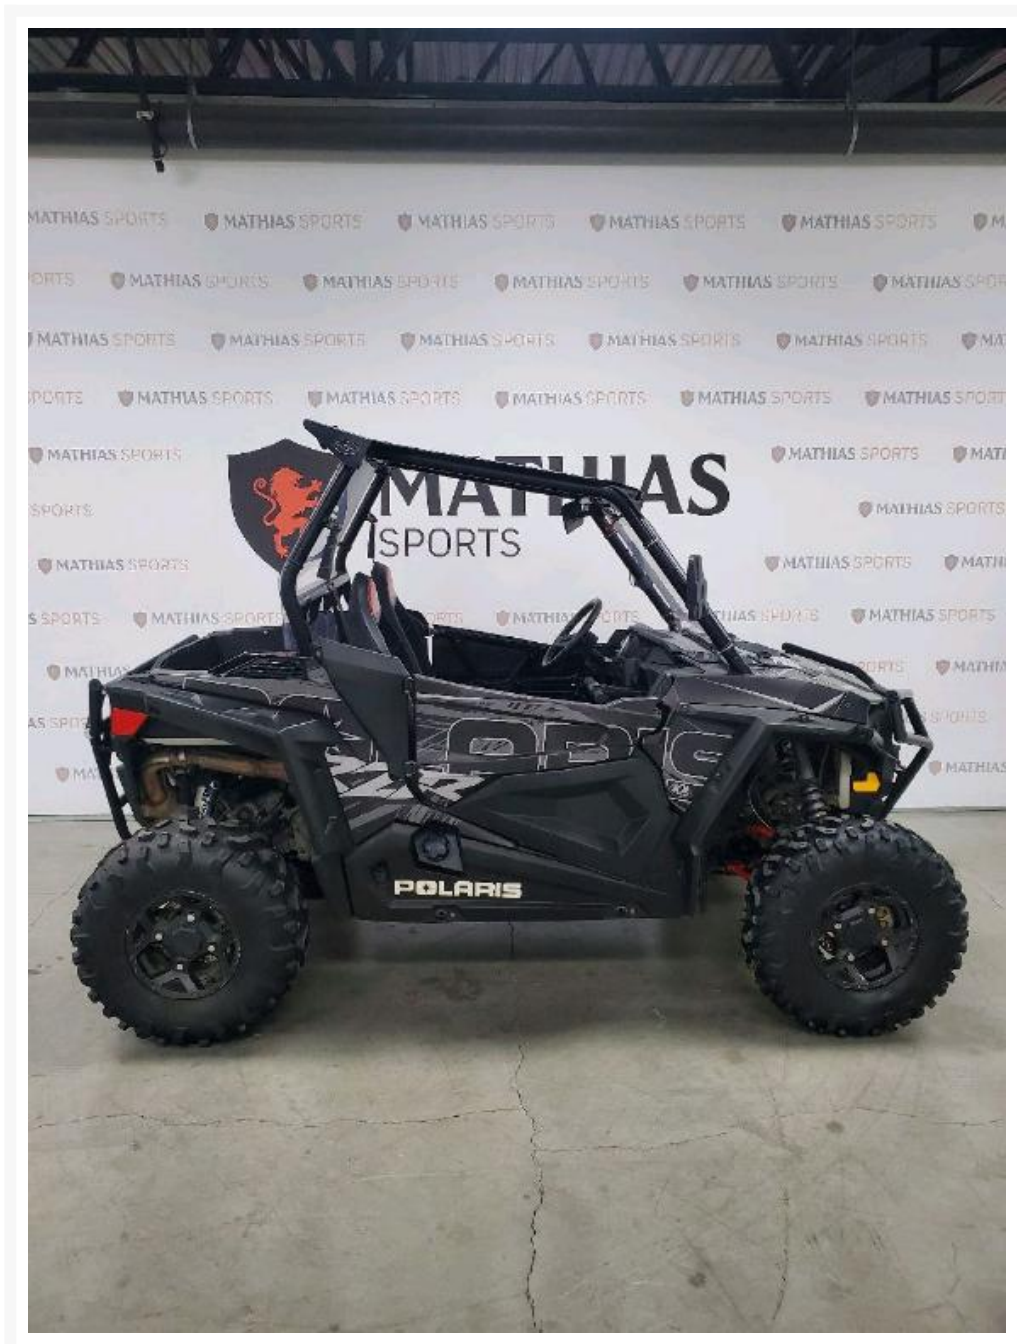

## POLARIS rZR 900 s eps

11 499.00 \$

12 499.00 \$

Économisez 1  
000 \$

### Product Images

## Description

Côte à côte POLARIS rZR 900 s eps 2018

Les photos peuvent être à titre indicatif et sans inscription. Les promotions en vigueur peuvent être incluses au prix de vente annoncé et sujet à un changement sans préavis.