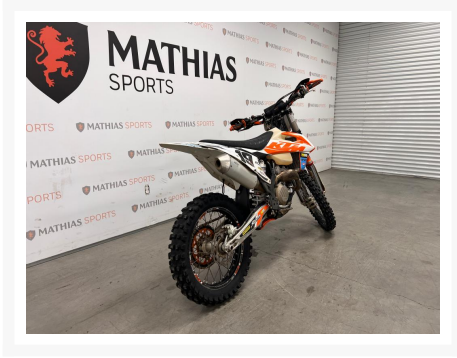

KTM 250 XC-F

5 995.00 \$

7 995.00 \$

Économisez 2
000 \$

Product Images

Description

Motocross KTM 250 XC-F 2020

Les photos peuvent être à titre indicatif et sans inscription. Les promotions en vigueur peuvent être incluses au prix de vente annoncé et sujet à un changement sans préavis.

Mathias Sports est le concessionnaire ayant la plus grande surface pour la vente de sports motorisés que vous cherchez: un vtt, une motocyclette de style sport, naked, super sport, un motocross ou une moto double usage, une motoneige, un côté à côté ou même un vélo. Les plus grandes marques comme Polaris, KTM, Kawasaki, GASGAS, CFMOTO, Honda, Indian, Ducati, BMW, Harley-Davidson, Slane, Intense, Husqvarna, Ski-Doo et bien d'autres.