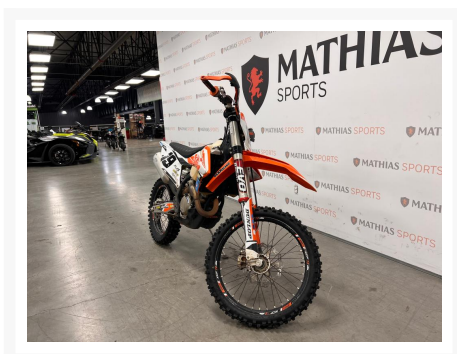

KTM 250 XC-F

5 995.00 \$

7 995.00 \$

Économisez 2
000 \$

Product Images

Description

Motocross KTM 250 XC-F 2020

Les photos peuvent être à titre indicatif et sans inscription. Les promotions en vigueur peuvent être incluses au prix de vente annoncé et sujet à un changement sans préavis.

Mathias Sports est le concessionnaire ayant la plus grande surface pour la vente de sports motorisés que vous cherchez: un vtt, une motocyclette de style sport, naked, super sport, un motocross ou une moto double usage, une motoneige, un côté à côté ou même un vélo. Les plus grandes marques comme Polaris, KTM, Kawasaki, GASGAS, CFMOTO, Honda, Indian, Ducati, BMW, Harley-Davidson, Slane, Intense, Husqvarna, Ski-Doo et bien d'autres.