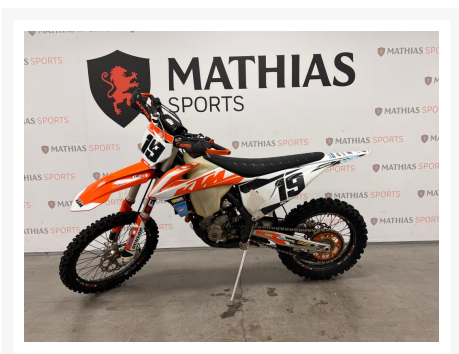

KTM 250 XC-F

5 995.00 \$

7 995.00 \$

Économisez 2
000 \$

Product Images

Description

Motocross KTM 250 XC-F 2020

Les photos peuvent être à titre indicatif et sans inscription. Les promotions en vigueur peuvent être incluses au prix de vente annoncé et sujet à un changement sans préavis.

Mathias Sports est le concessionnaire ayant la plus grande surface pour la vente de sports motorisés que vous cherchez: un vtt, une motocyclette de style sport, naked, super sport, un motocross ou une moto double usage, une motoneige, un côté à côté ou même un vélo. Les plus grandes marques comme Polaris, KTM, Kawasaki, GASGAS, CFMOTO, Honda, Indian, Ducati, BMW, Harley-Davidson, Slane, Intense, Husqvarna, Ski-Doo et bien d'autres.