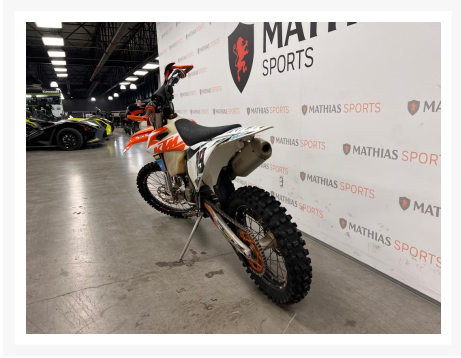

KTM 250 XC-F

5 995.00 \$

7 995.00 \$

Économisez 2
000 \$

Product Images

Description

Motocross KTM 250 XC-F 2020

Les photos peuvent être à titre indicatif et sans inscription. Les promotions en vigueur peuvent être incluses au prix de vente annoncé et sujet à un changement sans préavis.

Mathias Sports est le concessionnaire ayant la plus grande surface pour la vente de sports motorisés que vous cherchez: un vtt, une motocyclette de style sport, naked, super sport, un motocross ou une moto double usage, une motoneige, un côté à côté ou même un vélo. Les plus grandes marques comme Polaris, KTM, Kawasaki, GASGAS, CFMOTO, Honda, Indian, Ducati, BMW, Harley-Davidson, Slane, Intense, Husqvarna, Ski-Doo et bien d'autres.