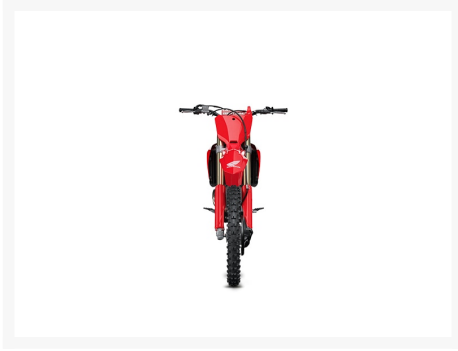

HONDA CRF250R

11 458.00 \$

Product Images

AUCUNS FRAIS
de transport et préparation

Description

Concessionnaire des véhicules neufs et d'occasion. Motocross HONDA CRF250R 2025

Mathias Sports est le concessionnaire ayant le plus vaste inventaire de véhicules neufs et d'occasion de marque HONDA dans tous les styles de conduite, que ce soit avec les double usage, les routières, les motocross, les scooters les VTT ou les Côte à Côte.

Additional Information

Année	2025
-------	------

Spécifications

Capacité du réservoir:

6.3 litres

Couleur:

Rouge Extrême

Entrainement:

Chaîne #520 13/50 dents

Poids:

106 kg (234 lb) incluant les liquides requis et un réservoir plein prête à utiliser

Type de moteur:

Monocylindre à refroidissement par liquide