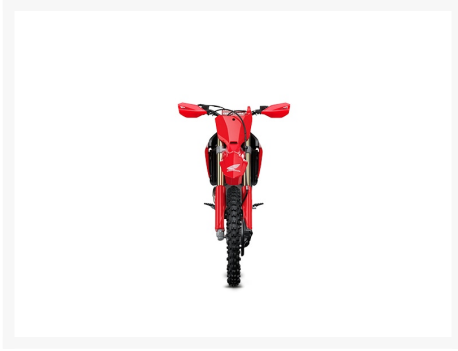

HONDA CRF250RX

12 317.00 \$

Product Images

AUCUNS FRAIS
de transport et préparation

Description

Concessionnaire des véhicules neufs et d'occasion. Motocross HONDA CRF250RX 2025

Mathias Sports est le concessionnaire ayant le plus vaste inventaire de véhicules neufs et d'occasion de marque HONDA dans tous les styles de conduite, que ce soit avec les double usage, les routières, les motocross, les scooters les VTT ou les Côte à Côte.

Additional Information

Année	2025
-------	------

Spécifications

Capacité du réservoir:

8 litres

Couleur:

Rouge extrême

Entrainement:

Chaîne #520 13/50 dents

Type de moteur:

Monocylindre à refroidissement par liquide

Poids:

107 kg (236 lb) * incluant les liquides requis et un réservoir plein prête à utiliser