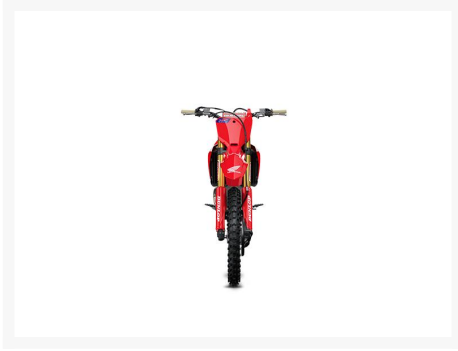

HONDA CRF250RWE

14 658.00 \$

Product Images

AUCUNS FRAIS
de transport et préparation

Description

Concessionnaire des véhicules neufs et d'occasion. Motocross HONDA CRF250RWE 2025

Mathias Sports est le concessionnaire ayant le plus vaste inventaire de véhicules neufs et d'occasion de marque HONDA dans tous les styles de conduite, que ce soit avec les double usage, les routières, les motocross, les scooters les VTT ou les Côte à Côte.

Additional Information

Année	2025
-------	------

Spécifications

Couleur:

Rouge Extrême

Type de moteur:

Monocylindre à refroidissement par liquide

Entrainement:

Chaîne #520 13/50 dents

Capacité du réservoir:

6.3 litres

Poids:

107 kg (236 lb) incluant les liquides requis et un réservoir plein prête à utiliser