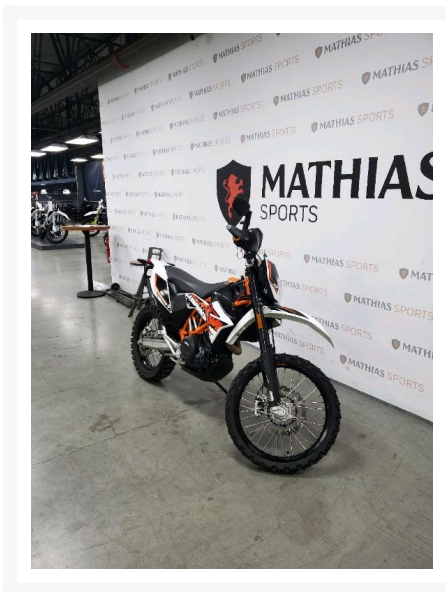

KTM 690 ENDURO R

5 800.00 \$

7 549.00 \$

Économisez 1

749 \$

Product Images

Description

Double-usage KTM 690 ENDURO R 2017

Les photos peuvent être à titre indicatif et sans inscription. Les promotions en vigueur peuvent être incluses au prix de vente annoncé et sujet à un changement sans préavis.

Mathias Sports est le concessionnaire ayant la plus grande surface pour la vente de sports motorisés que vous cherchez: un vtt, une motocyclette de style sport, naked, super sport, un motocross ou une moto double usage, une motoneige, un côté à côté ou même un vélo. Les plus grandes marques comme Polaris, KTM, Kawasaki, GASGAS, CFMOTO, Honda, Indian, Ducati, BMW, Harley-Davidson, Slane, Intense, Husqvarna, Ski-Doo et bien d'autres.

Année

2017

Spécifications

Kilomètre:

35000

Type de carburant:

Essence