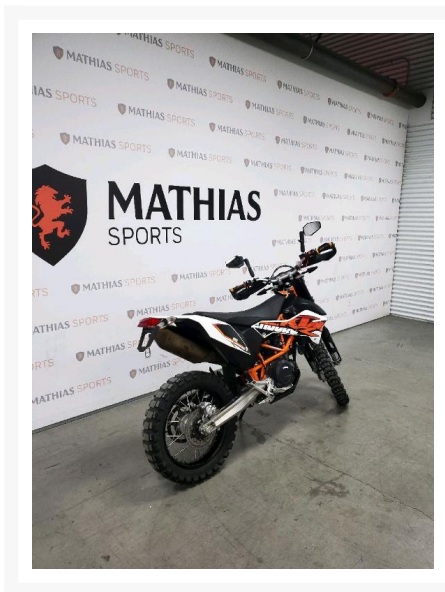

KTM 690 ENDURO R

5 800.00 \$

7 549.00 \$

Économisez 1

749 \$

Product Images

Description

Double-usage KTM 690 ENDURO R 2017

Les photos peuvent être à titre indicatif et sans inscription. Les promotions en vigueur peuvent être incluses au prix de vente annoncé et sujet à un changement sans préavis.

Mathias Sports est le concessionnaire ayant la plus grande surface pour la vente de sports motorisés que vous cherchez: un vtt, une motocyclette de style sport, naked, super sport, un motocross ou une moto double usage, une motoneige, un côté à côté ou même un vélo. Les plus grandes marques comme Polaris, KTM, Kawasaki, GASGAS, CFMOTO, Honda, Indian, Ducati, BMW, Harley-Davidson, Slane, Intense, Husqvarna, Ski-Doo et bien d'autres.

Année

2017

Spécifications

Kilomètre:

35000

Type de carburant:

Essence