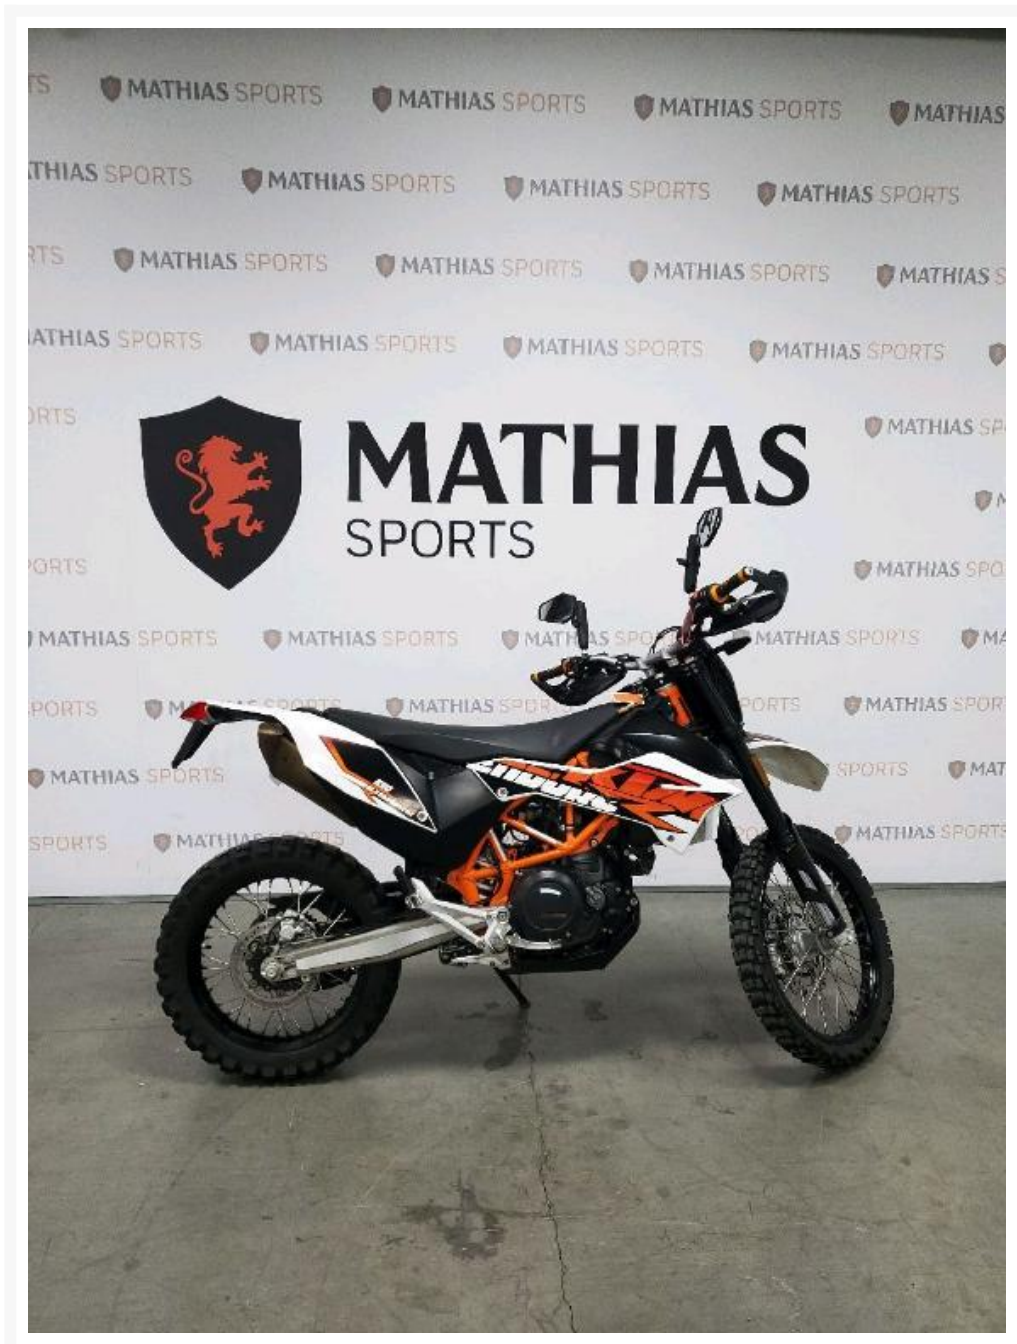

KTM 690 ENDURO R

5 800.00 \$

7 549.00 \$

Économisez 1

749 \$

Product Images

Description

Double-usage KTM 690 ENDURO R 2017

Les photos peuvent être à titre indicatif et sans inscription. Les promotions en vigueur peuvent être incluses au prix de vente annoncé et sujet à un changement sans préavis.

Mathias Sports est le concessionnaire ayant la plus grande surface pour la vente de sports motorisés que vous cherchez: un vtt, une motocyclette de style sport, naked, super sport, un motocross ou une moto double usage, une motoneige, un côté à côté ou même un vélo. Les plus grandes marques comme Polaris, KTM, Kawasaki, GASGAS, CFMOTO, Honda, Indian, Ducati, BMW, Harley-Davidson, Slane, Intense, Husqvarna, Ski-Doo et bien d'autres.

Année

2017

Spécifications

Kilomètre:

35000

Type de carburant:

Essence