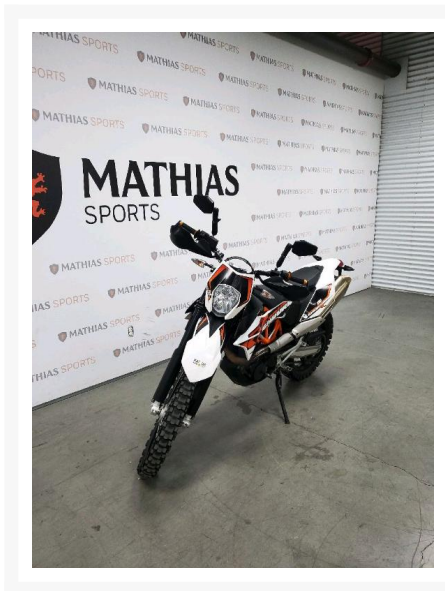

KTM 690 ENDURO R

5 800.00 \$

7 549.00 \$

Économisez 1

749 \$

Product Images

Description

Double-usage KTM 690 ENDURO R 2017

Les photos peuvent être à titre indicatif et sans inscription. Les promotions en vigueur peuvent être incluses au prix de vente annoncé et sujet à un changement sans préavis.

Mathias Sports est le concessionnaire ayant la plus grande surface pour la vente de sports motorisés que vous cherchez: un vtt, une motocyclette de style sport, naked, super sport, un motocross ou une moto double usage, une motoneige, un côté à côté ou même un vélo. Les plus grandes marques comme Polaris, KTM, Kawasaki, GASGAS, CFMOTO, Honda, Indian, Ducati, BMW, Harley-Davidson, Slane, Intense, Husqvarna, Ski-Doo et bien d'autres.

Année

2017

Spécifications

Kilomètre:

35000

Type de carburant:

Essence