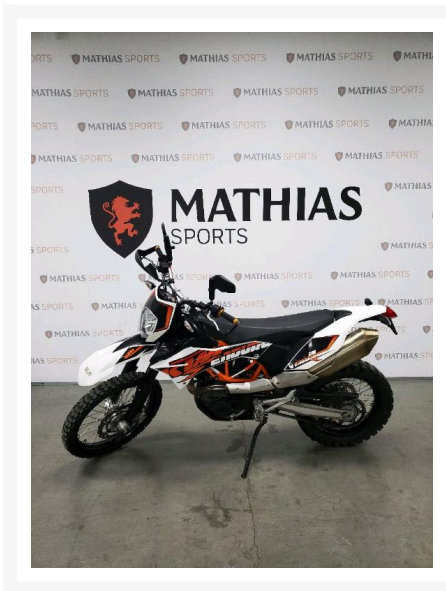

KTM 690 ENDURO R

5 800.00 \$

7 549.00 \$

Économisez 1

749 \$

Product Images

Description

Double-usage KTM 690 ENDURO R 2017

Les photos peuvent être à titre indicatif et sans inscription. Les promotions en vigueur peuvent être incluses au prix de vente annoncé et sujet à un changement sans préavis.

Mathias Sports est le concessionnaire ayant la plus grande surface pour la vente de sports motorisés que vous cherchez: un vtt, une motocyclette de style sport, naked, super sport, un motocross ou une moto double usage, une motoneige, un côté à côté ou même un vélo. Les plus grandes marques comme Polaris, KTM, Kawasaki, GASGAS, CFMOTO, Honda, Indian, Ducati, BMW, Harley-Davidson, Slane, Intense, Husqvarna, Ski-Doo et bien d'autres.

Année

2017

Spécifications

Kilomètre:

35000

Type de carburant:

Essence