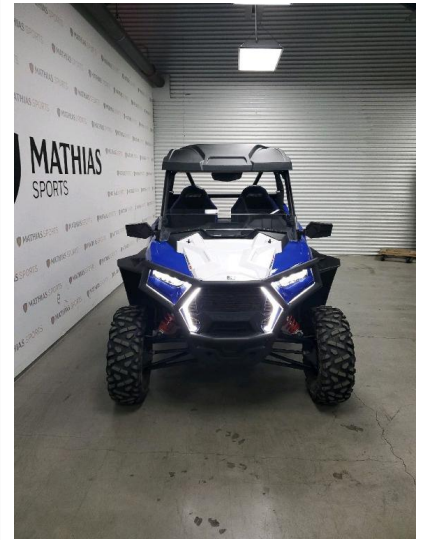

POLARIS RZR TRAIL S PREMIUM

14 888.00 \$

15 995.00 \$

Économisez 1

107 \$

Product Images

Description

Côte à côte POLARIS RZR TRAIL S PREMIUM 2022

Les photos peuvent être à titre indicatif et sans inscription. Les promotions en vigueur peuvent être incluses au prix de vente annoncé et sujet à un changement sans préavis.

Mathias Sports est le concessionnaire ayant la plus grande surface pour la vente de sports motorisés que vous cherchez: un vtt, une motocyclette de style sport, naked, super sport, un motocross ou une moto double usage, une motoneige, un côte à côte ou même un vélo. Les plus grandes marques comme Polaris, KTM, Kawasaki, GASGAS, CFMOTO, Honda, Indian, Ducati, BMW, Harley-Davidson, Slane, Intense, Husqvarna, Ski-Doo et bien d'autres.

Année

2022

Spécifications

Kilomètre:

6800

Type de carburant:

Essence

Couleur: