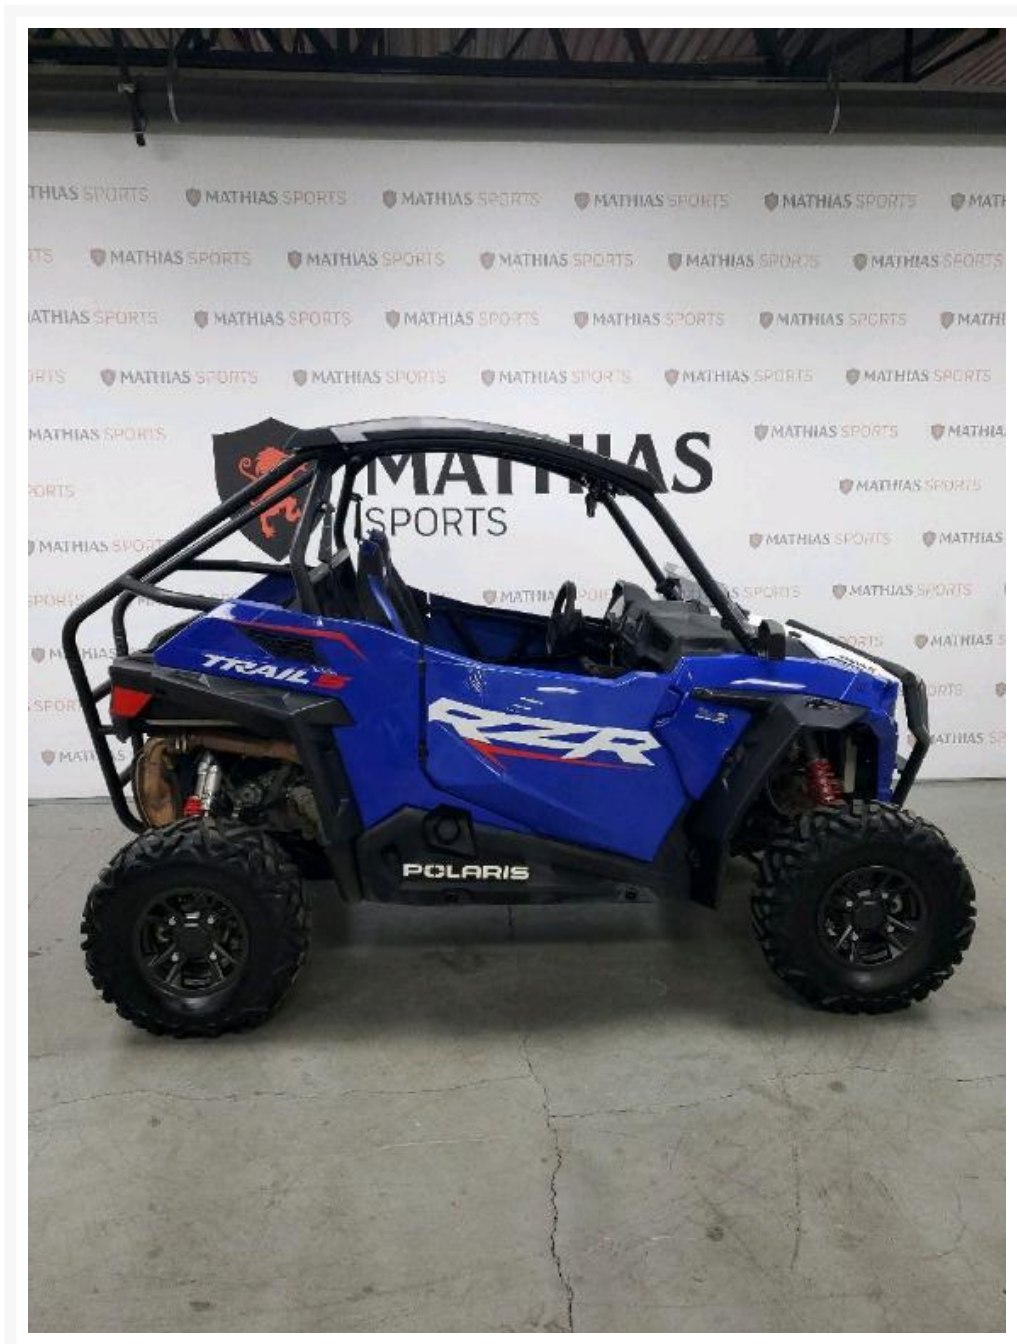

POLARIS RZR TRAIL S PREMIUM

14 888.00 \$

15 995.00 \$

Économisez 1

107 \$

Product Images

Description

Côte à côte POLARIS RZR TRAIL S PREMIUM 2022

Les photos peuvent être à titre indicatif et sans inscription. Les promotions en vigueur peuvent être incluses au prix de vente annoncé et sujet à un changement sans préavis.

Mathias Sports est le concessionnaire ayant la plus grande surface pour la vente de sports motorisés que vous cherchez: un vtt, une motocyclette de style sport, naked, super sport, un motocross ou une moto double usage, une motoneige, un côte à côte ou même un vélo. Les plus grandes marques comme Polaris, KTM, Kawasaki, GASGAS, CFMOTO, Honda, Indian, Ducati, BMW, Harley-Davidson, Slane, Intense, Husqvarna, Ski-Doo et bien d'autres.

Année

2022

Spécifications

Kilomètre:

6800

Type de carburant:

Essence

Couleur: