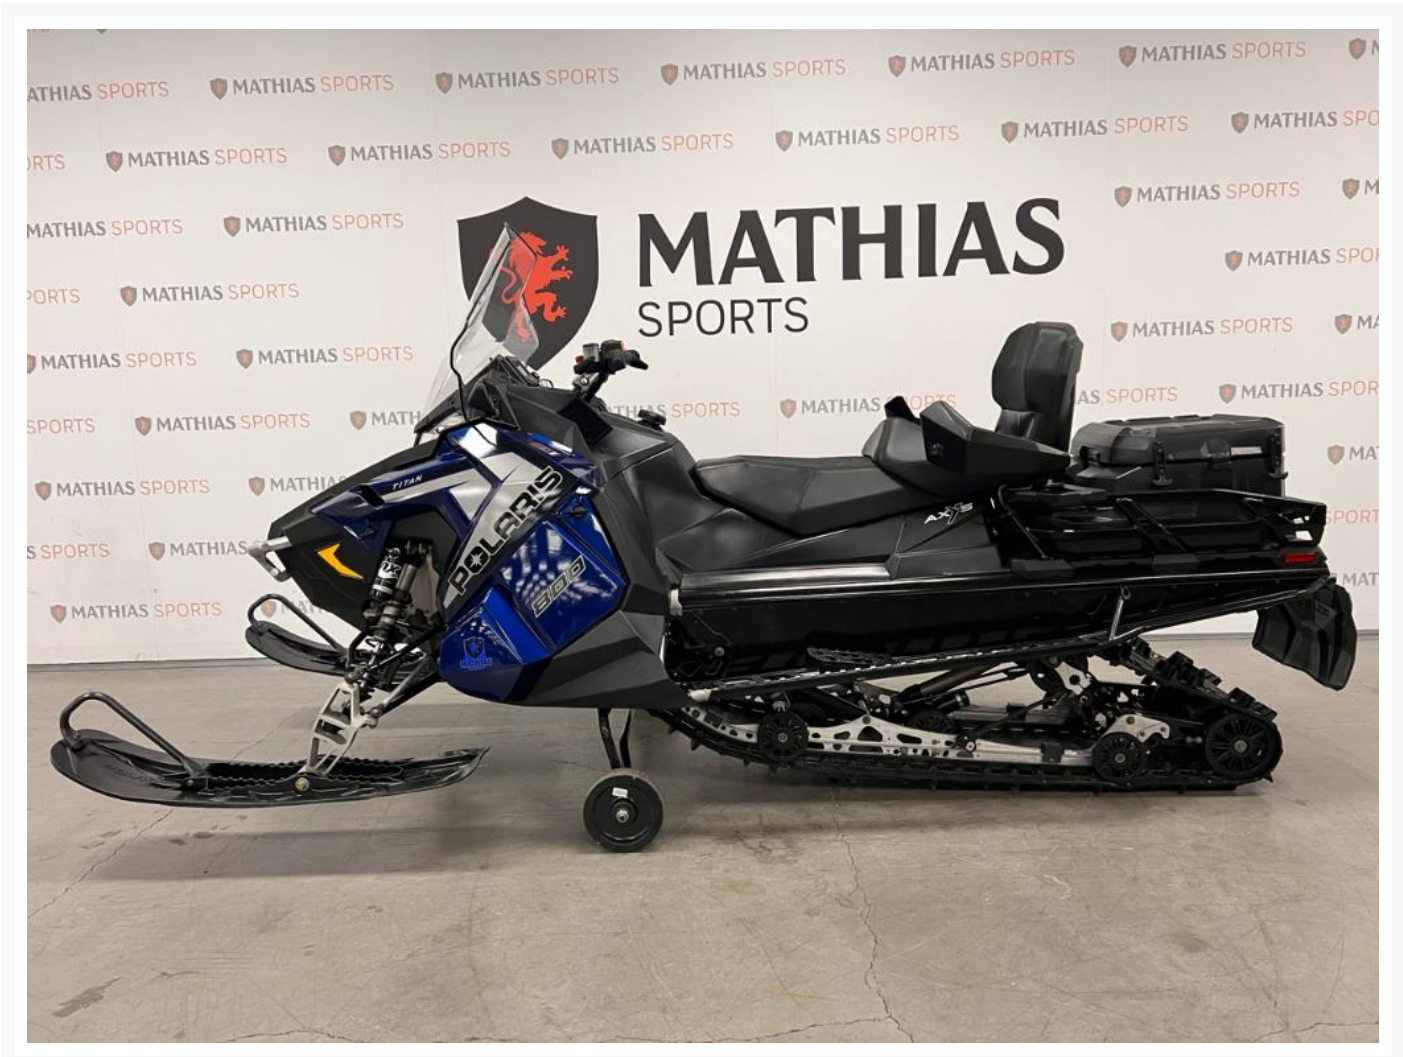

POLARIS TITAN 800

8 995.00 \$

Product Images

Description

Motoneige POLARIS TITAN 800 2020

Les photos peuvent être à titre indicatif et sans inscription. Les promotions en vigueur peuvent être incluses au prix de vente annoncé et sujet à un changement sans préavis.

Mathias Sports est le concessionnaire ayant la plus grande surface pour la vente de sports motorisés que vous cherchez: un vtt, une motocyclette de style sport, naked, super sport, un motocross ou une moto double usage, une motoneige, un côte à côte ou même un vélo. Les plus grandes marques comme Polaris, KTM, Kawasaki, GASGAS, CFMOTO, Honda, Indian, Ducati, BMW, Harley-Davidson, Slane, Intense, Husqvarna, Ski-Doo et bien d'autres.