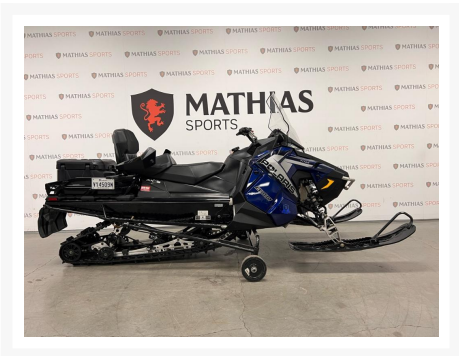

POLARIS TITAN 800

8 995.00 \$

Product Images

Description

Motoneige POLARIS TITAN 800 2020

Les photos peuvent être à titre indicatif et sans inscription. Les promotions en vigueur peuvent être incluses au prix de vente annoncé et sujet à un changement sans préavis.

Mathias Sports est le concessionnaire ayant la plus grande surface pour la vente de sports motorisés que vous cherchez: un vtt, une motocyclette de style sport, naked, super sport, un motocross ou une moto double usage, une motoneige, un côte à côte ou même un vélo. Les plus grandes marques comme Polaris, KTM, Kawasaki, GASGAS, CFMOTO, Honda, Indian, Ducati, BMW, Harley-Davidson, Slane, Intense, Husqvarna, Ski-Doo et bien d'autres.