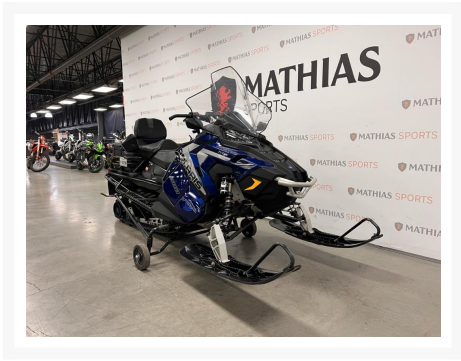

POLARIS TITAN 800

8 995.00 \$

Product Images

Description

Motoneige POLARIS TITAN 800 2020

Les photos peuvent être à titre indicatif et sans inscription. Les promotions en vigueur peuvent être incluses au prix de vente annoncé et sujet à un changement sans préavis.

Mathias Sports est le concessionnaire ayant la plus grande surface pour la vente de sports motorisés que vous cherchez: un vtt, une motocyclette de style sport, naked, super sport, un motocross ou une moto double usage, une motoneige, un côte à côte ou même un vélo. Les plus grandes marques comme Polaris, KTM, Kawasaki, GASGAS, CFMOTO, Honda, Indian, Ducati, BMW, Harley-Davidson, Slane, Intense, Husqvarna, Ski-Doo et bien d'autres.