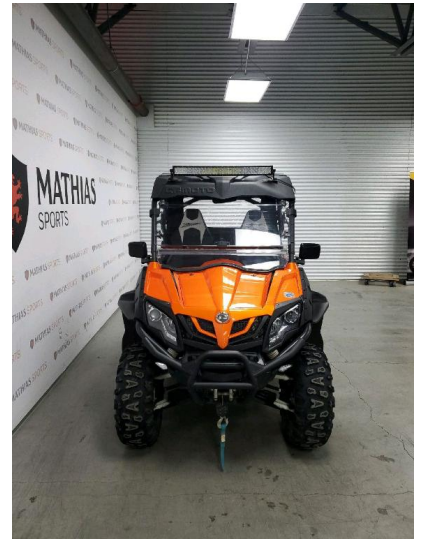

## CF MOTO Zforce 800 Trail

8 995.00\$

### Product Images

## Description

Côte à côte CF MOTO Zforce 800 Trail 2021

Les photos peuvent être à titre indicatif et sans inscription. Les promotions en vigueur peuvent être incluses au prix de vente annoncé et sujet à un changement sans préavis.

Mathias Sports est le concessionnaire ayant la plus grande surface pour la vente de sports motorisés que vous cherchez: un vtt, une motocyclette de style sport, naked, super sport, un motocross ou une moto double usage, une motoneige, un côte à côte ou même un vélo. Les plus grandes marques comme Polaris, KTM, Kawasaki, GASGAS, CFMOTO, Honda, Indian, Ducati, BMW, Harley-Davidson, Slane, Intense, Husqvarna, Ski-Doo et bien d'autres.