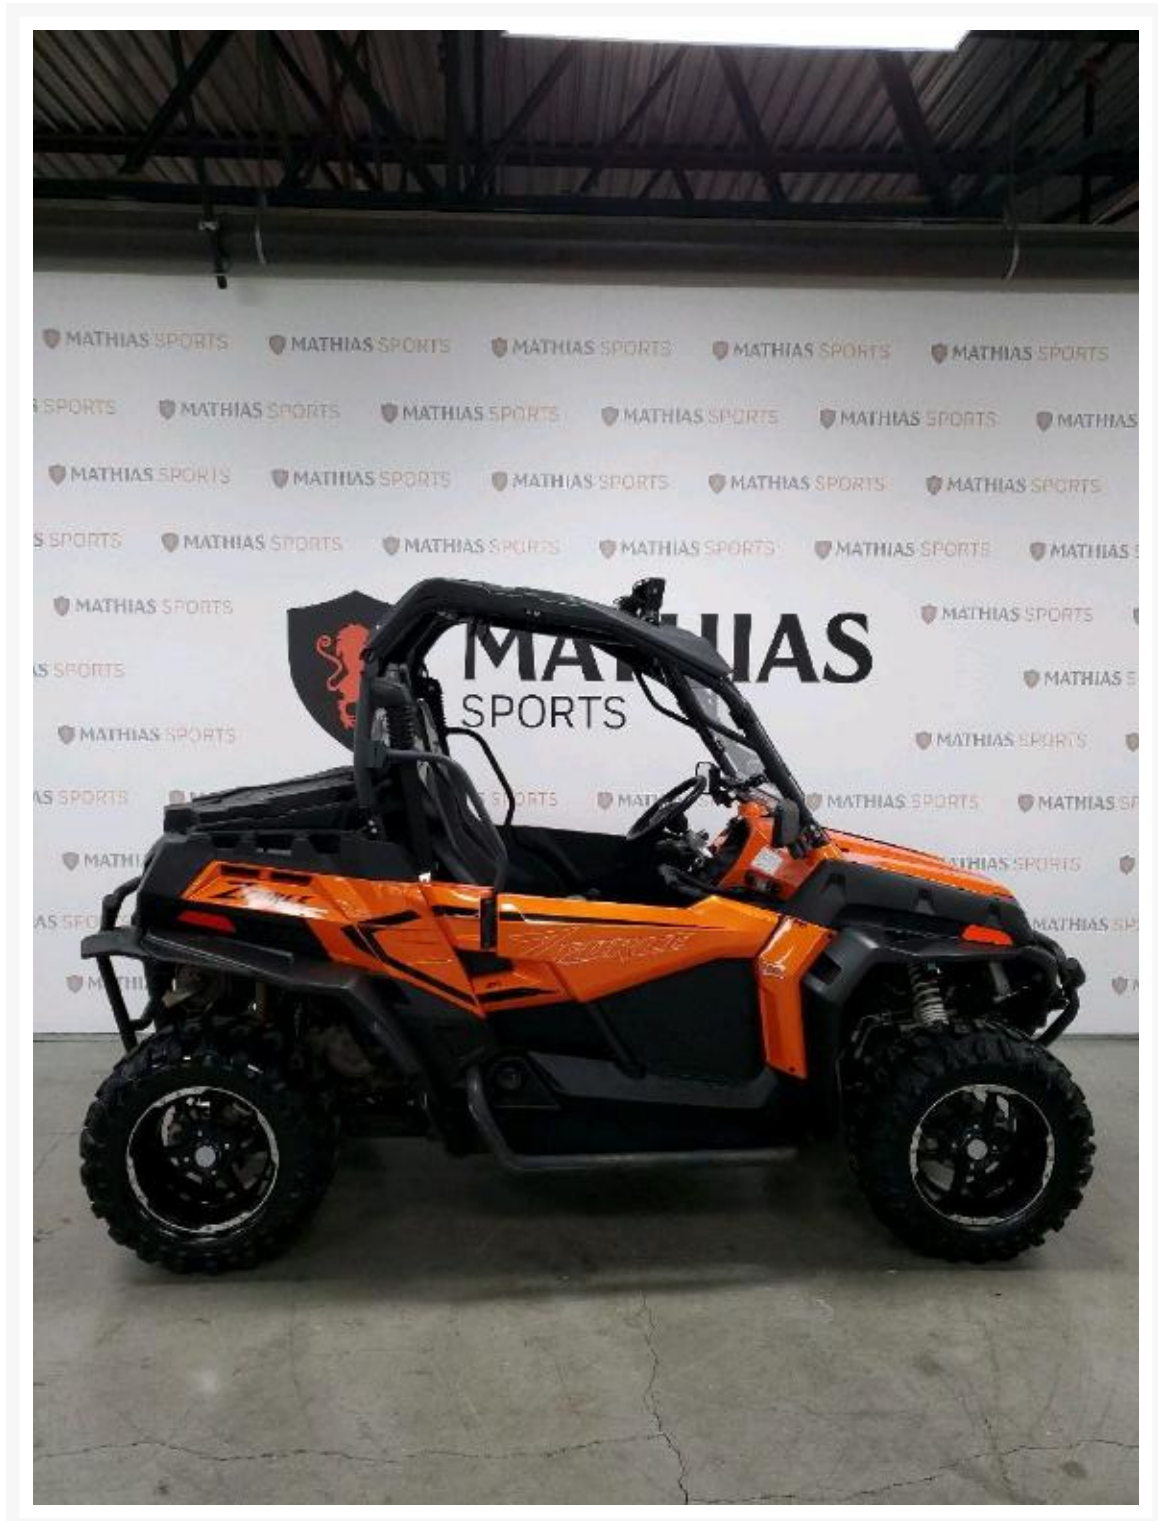

## CF MOTO Zforce 800 Trail

8 995.00\$

### Product Images

## Description

Côte à côte CF MOTO Zforce 800 Trail 2021

Les photos peuvent être à titre indicatif et sans inscription. Les promotions en vigueur peuvent être incluses au prix de vente annoncé et sujet à un changement sans préavis.