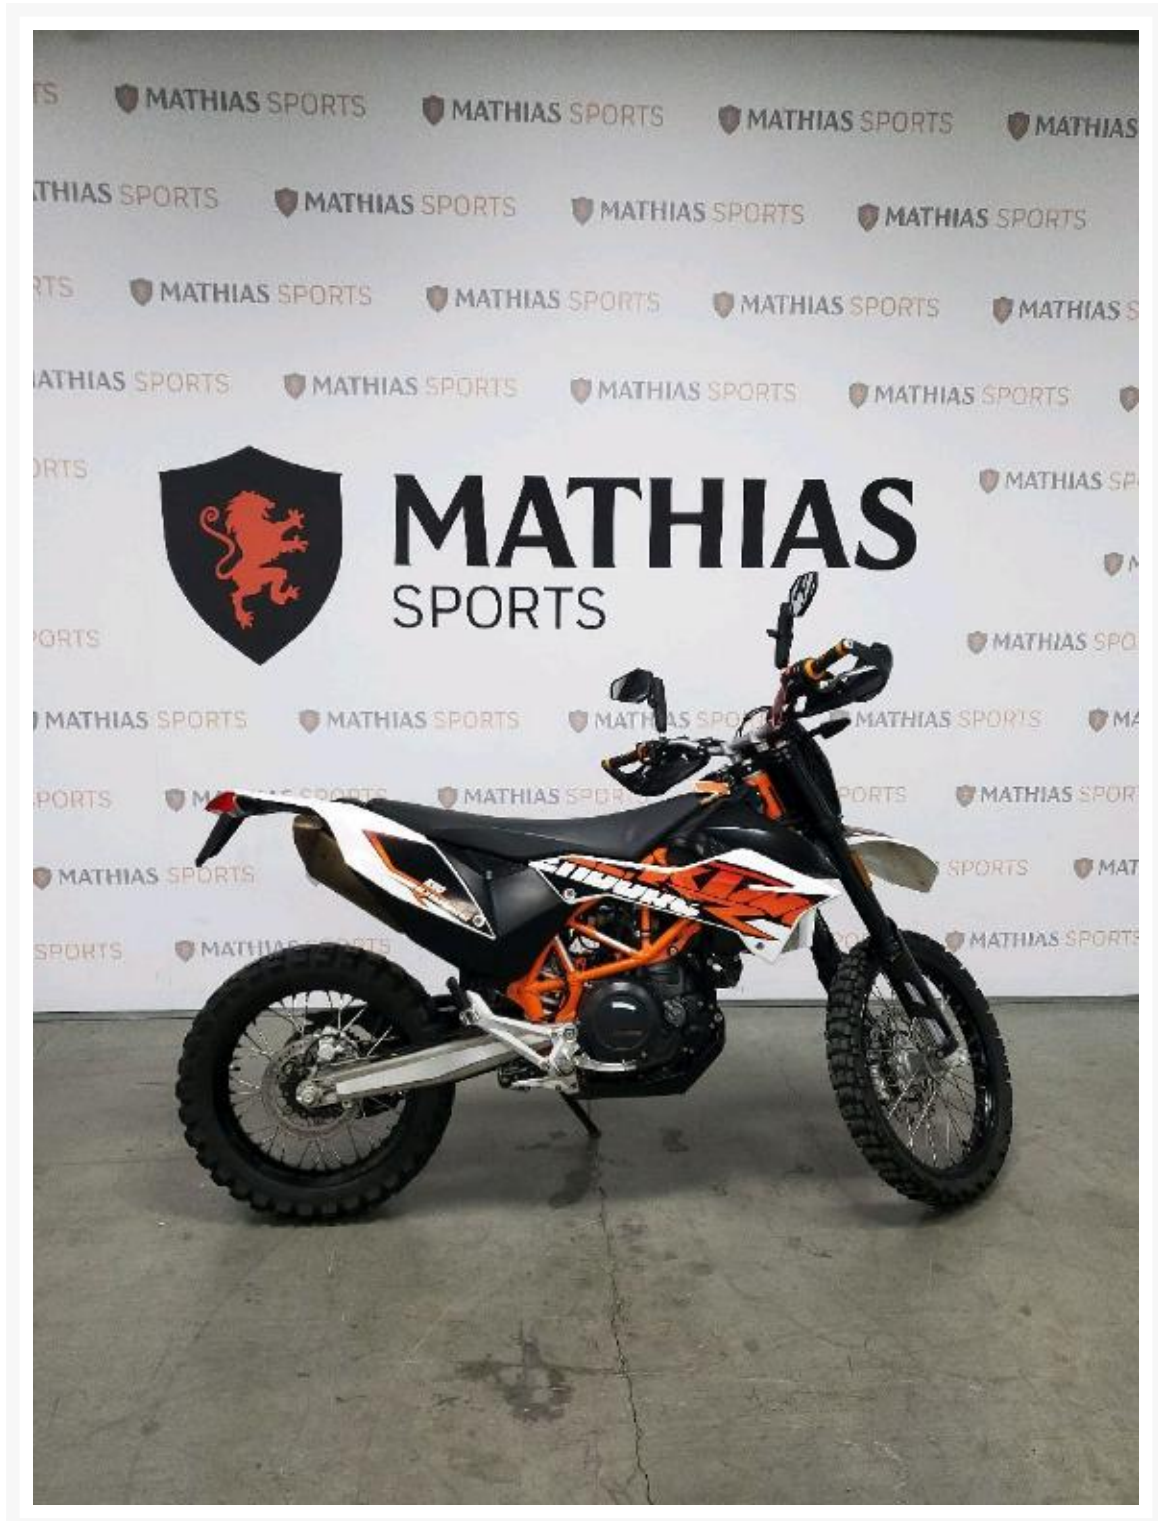

## KTM 690 ENDURO R

7 995.00\$

### Product Images

## Description

Double-usage KTM 690 ENDURO R 2017

Les photos peuvent être à titre indicatif et sans inscription. Les promotions en vigueur peuvent être incluses au prix de vente annoncé et sujet à un changement sans préavis.