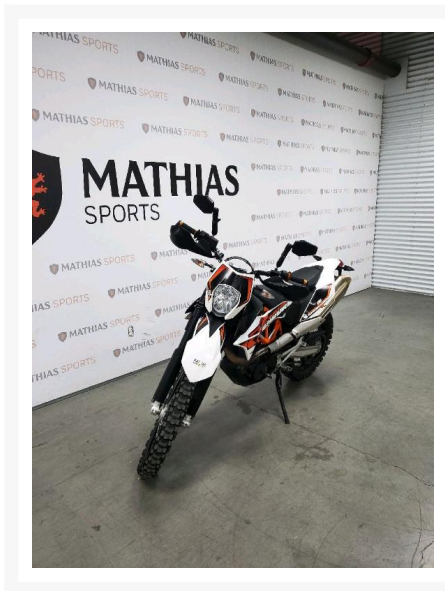

## KTM 690 ENDURO R

7 995.00\$

### Product Images

## Description

Double-usage KTM 690 ENDURO R 2017

Les photos peuvent être à titre indicatif et sans inscription. Les promotions en vigueur peuvent être incluses au prix de vente annoncé et sujet à un changement sans préavis.

Mathias Sports est le concessionnaire ayant la plus grande surface pour la vente de sports motorisés que vous cherchez: un vtt, une motocyclette de style sport, naked, super sport, un motocross ou une moto double usage, une motoneige, un côté à côté ou même un vélo. Les plus grandes marques comme Polaris, KTM, Kawasaki, GASGAS, CFMOTO, Honda, Indian, Ducati, BMW, Harley-Davidson, Slane, Intense, Husqvarna, Ski-Doo et bien d'autres.