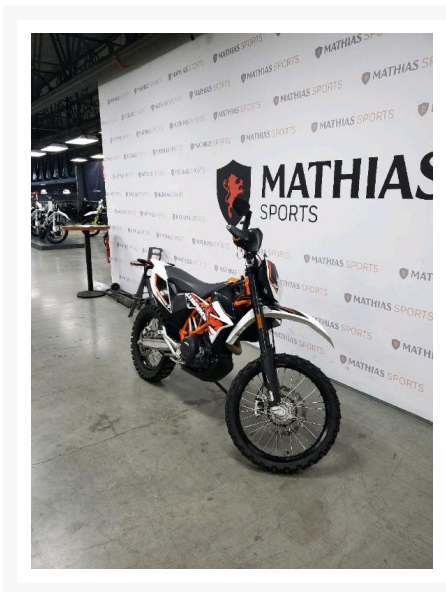

## KTM 690 ENDURO R

7 995.00\$

### Product Images

## Description

Double-usage KTM 690 ENDURO R 2017

Les photos peuvent être à titre indicatif et sans inscription. Les promotions en vigueur peuvent être incluses au prix de vente annoncé et sujet à un changement sans préavis.

Mathias Sports est le concessionnaire ayant la plus grande surface pour la vente de sports motorisés que vous cherchez: un vtt, une motocyclette de style sport, naked, super sport, un motocross ou une moto double usage, une motoneige, un côté à côté ou même un vélo. Les plus grandes marques comme Polaris, KTM, Kawasaki, GASGAS, CFMOTO, Honda, Indian, Ducati, BMW, Harley-Davidson, Slane, Intense, Husqvarna, Ski-Doo et bien d'autres.