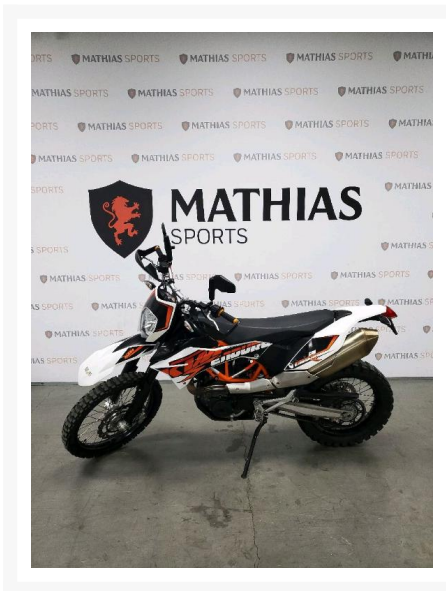

## KTM 690 ENDURO R

7 995.00\$

### Product Images

## Description

Double-usage KTM 690 ENDURO R 2017

Les photos peuvent être à titre indicatif et sans inscription. Les promotions en vigueur peuvent être incluses au prix de vente annoncé et sujet à un changement sans préavis.

Mathias Sports est le concessionnaire ayant la plus grande surface pour la vente de sports motorisés que vous cherchez: un vtt, une motocyclette de style sport, naked, super sport, un motocross ou une moto double usage, une motoneige, un côté à côté ou même un vélo. Les plus grandes marques comme Polaris, KTM, Kawasaki, GASGAS, CFMOTO, Honda, Indian, Ducati, BMW, Harley-Davidson, Slane, Intense, Husqvarna, Ski-Doo et bien d'autres.