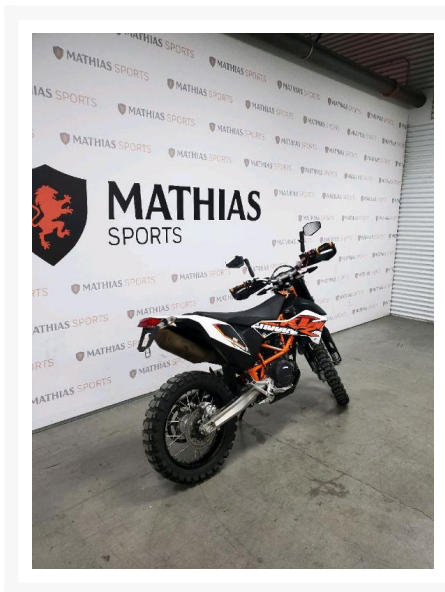

## KTM 690 ENDURO R

7 995.00\$

### Product Images

## Description

Double-usage KTM 690 ENDURO R 2017

Les photos peuvent être à titre indicatif et sans inscription. Les promotions en vigueur peuvent être incluses au prix de vente annoncé et sujet à un changement sans préavis.

Mathias Sports est le concessionnaire ayant la plus grande surface pour la vente de sports motorisés que vous cherchez: un vtt, une motocyclette de style sport, naked, super sport, un motocross ou une moto double usage, une motoneige, un côté à côté ou même un vélo. Les plus grandes marques comme Polaris, KTM, Kawasaki, GASGAS, CFMOTO, Honda, Indian, Ducati, BMW, Harley-Davidson, Slane, Intense, Husqvarna, Ski-Doo et bien d'autres.