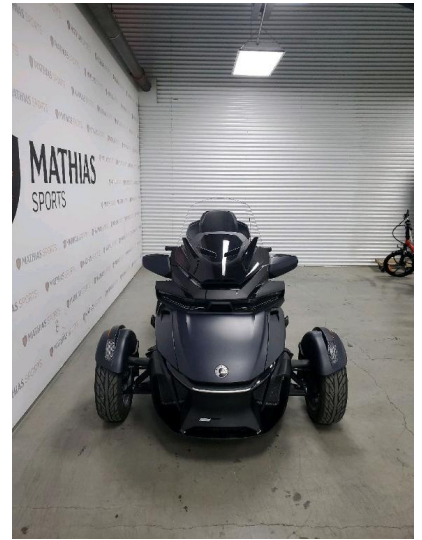

## CAN AM spyder RT SEA TO SKY 1300 ace

32 995.00\$

### Product Images

## Description

Vehicule 3 roues CAN AM spyder RT SEA TO SKY 1300 ace 2022

Les photos peuvent être à titre indicatif et sans inscription. Les promotions en vigueur peuvent être incluses au prix de vente annoncé et sujet à un changement sans préavis.