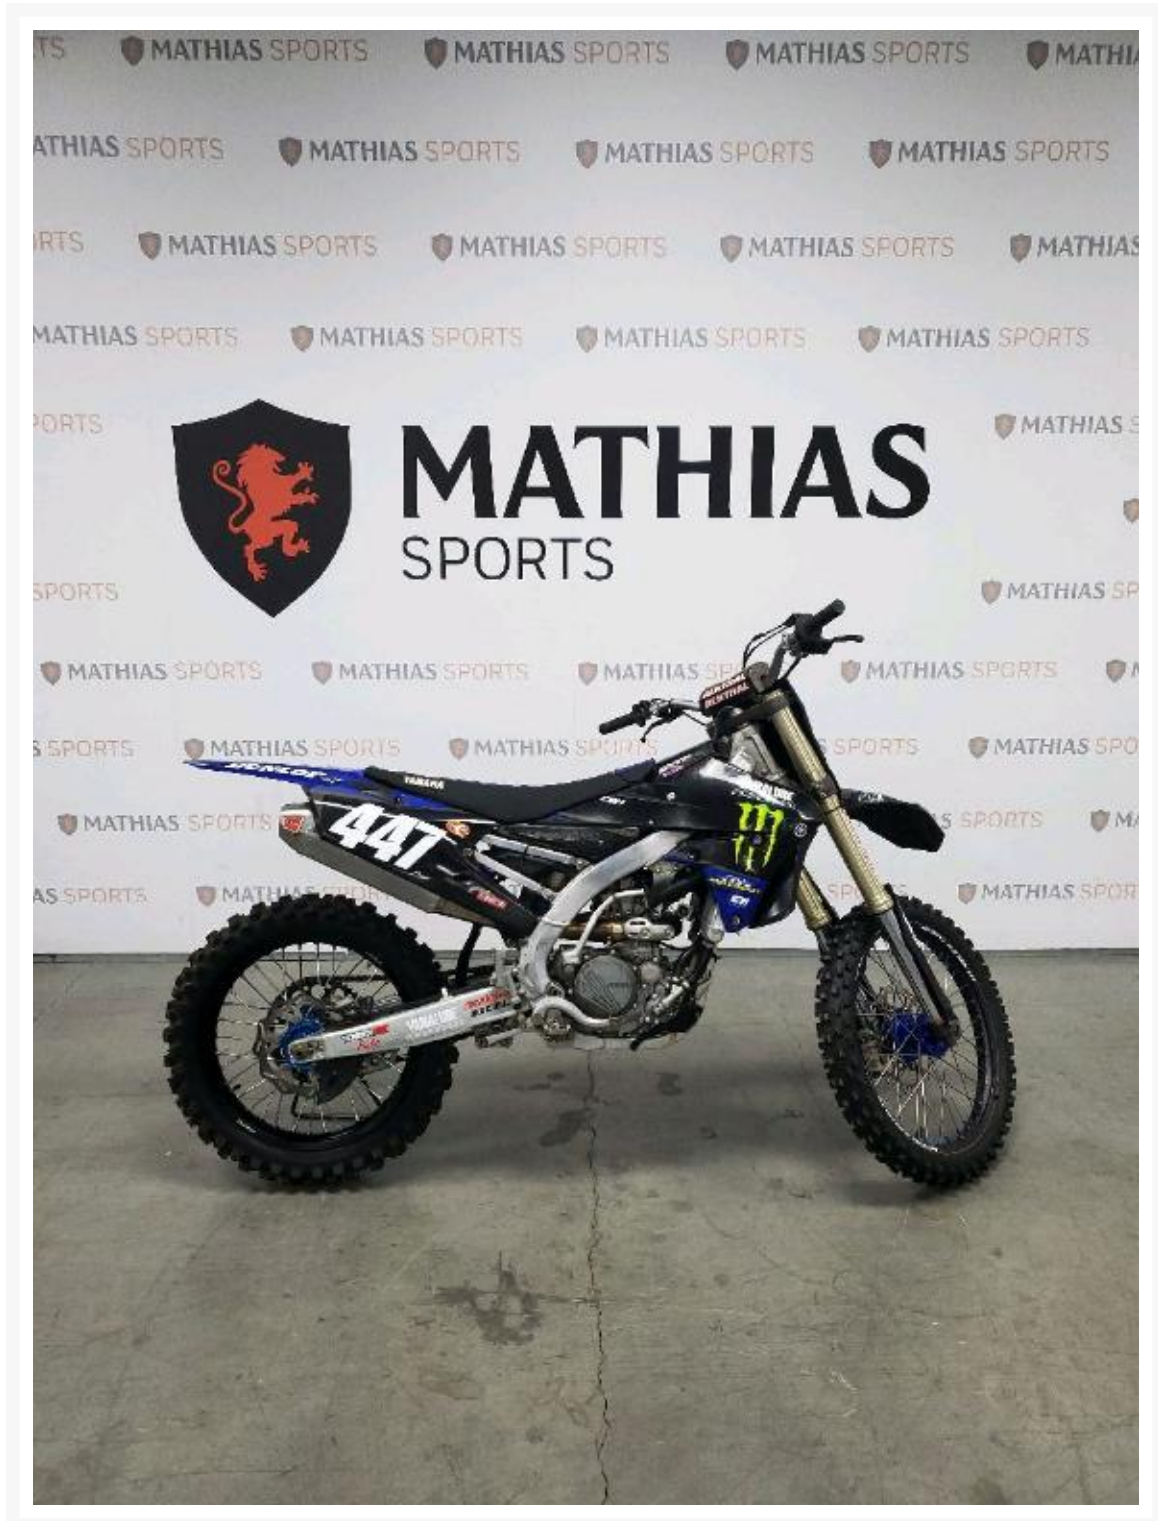

YAMAHA YZ250

5 500.00\$

Product Images

Description

Motocross YAMAHA YZ250 2017

Les photos peuvent être à titre indicatif et sans inscription. Les promotions en vigueur peuvent être incluses au prix de vente annoncé et sujet à un changement sans préavis.

Mathias Sports est le concessionnaire ayant la plus grande surface pour la vente de sports motorisés que vous cherchez: un vtt, une motocyclette de style sport, naked, super sport, un motocross ou une moto double usage, une motoneige, un côté à côté ou même un vélo. Les plus grandes marques comme Polaris, KTM, Kawasaki, GASGAS, CFMOTO, Honda, Indian, Ducati, BMW, Harley-Davidson, Slane, Intense, Husqvarna, Ski-Doo et bien d'autres.

Année

2017

Spécifications

Kilomètre:

50

Type de carburant:

Essence