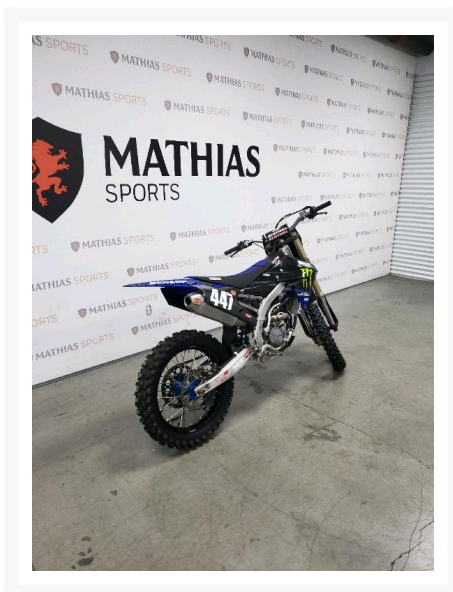

YAMAHA YZ250

5 500.00\$

Product Images

Description

Motocross YAMAHA YZ250 2017

Les photos peuvent être à titre indicatif et sans inscription. Les promotions en vigueur peuvent être incluses au prix de vente annoncé et sujet à un changement sans préavis.

Mathias Sports est le concessionnaire ayant la plus grande surface pour la vente de sports motorisés que vous cherchez: un vtt, une motocyclette de style sport, naked, super sport, un motocross ou une moto double usage, une motoneige, un côté à côté ou même un vélo. Les plus grandes marques comme Polaris, KTM, Kawasaki, GASGAS, CFMOTO, Honda, Indian, Ducati, BMW, Harley-Davidson, Slane, Intense, Husqvarna, Ski-Doo et bien d'autres.