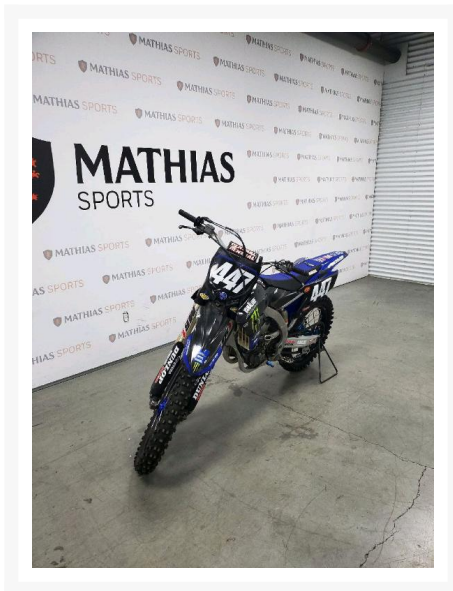

YAMAHA YZ250

5 500.00\$

Product Images

Description

Motocross YAMAHA YZ250 2017

Les photos peuvent être à titre indicatif et sans inscription. Les promotions en vigueur peuvent être incluses au prix de vente annoncé et sujet à un changement sans préavis.

Mathias Sports est le concessionnaire ayant la plus grande surface pour la vente de sports motorisés que vous cherchez: un vtt, une motocyclette de style sport, naked, super sport, un motocross ou une moto double usage, une motoneige, un côté à côté ou même un vélo. Les plus grandes marques comme Polaris, KTM, Kawasaki, GASGAS, CFMOTO, Honda, Indian, Ducati, BMW, Harley-Davidson, Slane, Intense, Husqvarna, Ski-Doo et bien d'autres.