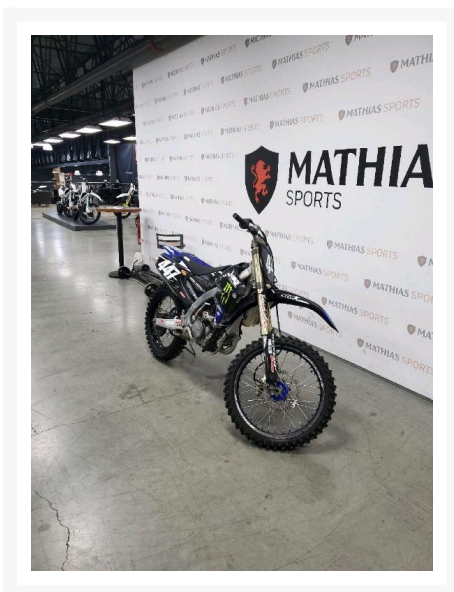

YAMAHA YZ250

5 500.00\$

Product Images

Description

Motocross YAMAHA YZ250 2017

Les photos peuvent être à titre indicatif et sans inscription. Les promotions en vigueur peuvent être incluses au prix de vente annoncé et sujet à un changement sans préavis.

Mathias Sports est le concessionnaire ayant la plus grande surface pour la vente de sports motorisés que vous cherchez: un vtt, une motocyclette de style sport, naked, super sport, un motocross ou une moto double usage, une motoneige, un côté à côté ou même un vélo. Les plus grandes marques comme Polaris, KTM, Kawasaki, GASGAS, CFMOTO, Honda, Indian, Ducati, BMW, Harley-Davidson, Slane, Intense, Husqvarna, Ski-Doo et bien d'autres.