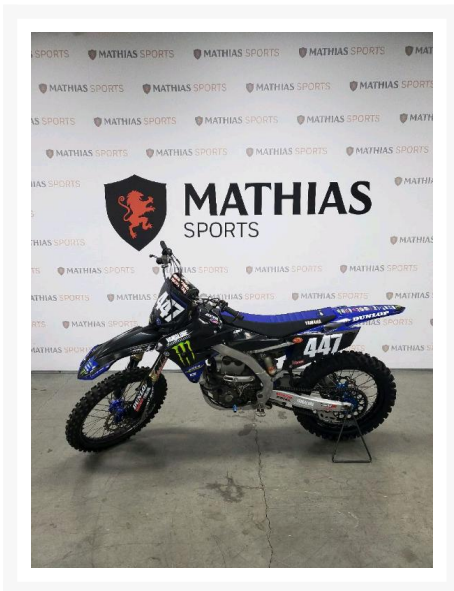

YAMAHA YZ250

5 500.00\$

Product Images

Description

Motocross YAMAHA YZ250 2017

Les photos peuvent être à titre indicatif et sans inscription. Les promotions en vigueur peuvent être incluses au prix de vente annoncé et sujet à un changement sans préavis.

Mathias Sports est le concessionnaire ayant la plus grande surface pour la vente de sports motorisés que vous cherchez: un vtt, une motocyclette de style sport, naked, super sport, un motocross ou une moto double usage, une motoneige, un côté à côté ou même un vélo. Les plus grandes marques comme Polaris, KTM, Kawasaki, GASGAS, CFMOTO, Honda, Indian, Ducati, BMW, Harley-Davidson, Slane, Intense, Husqvarna, Ski-Doo et bien d'autres.