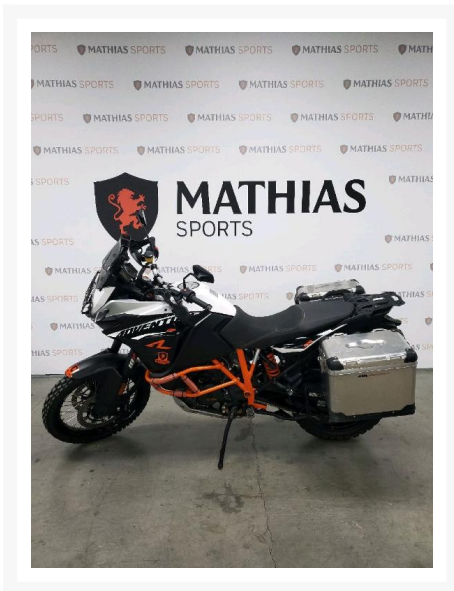

KTM

12 295.00\$

Product Images

Description

Double-usage KTM 2017

Les photos peuvent être à titre indicatif et sans inscription. Les promotions en vigueur peuvent être incluses au prix de vente annoncé et sujet à un changement sans préavis.

Mathias Sports est le concessionnaire ayant la plus grande surface pour la vente de sports motorisés que vous cherchez: un vtt, une motocyclette de style sport, naked, super sport, un motocross ou une moto double usage, une motoneige, un côté à côté ou même un vélo. Les plus grandes marques comme Polaris, KTM, Kawasaki, GASGAS, CFMOTO, Honda, Indian, Ducati, BMW, Harley-Davidson, Slane, Intense, Husqvarna, Ski-Doo et bien d'autres.

Année

2017

Spécifications

Kilomètre:

27000

Type de carburant:

Essence