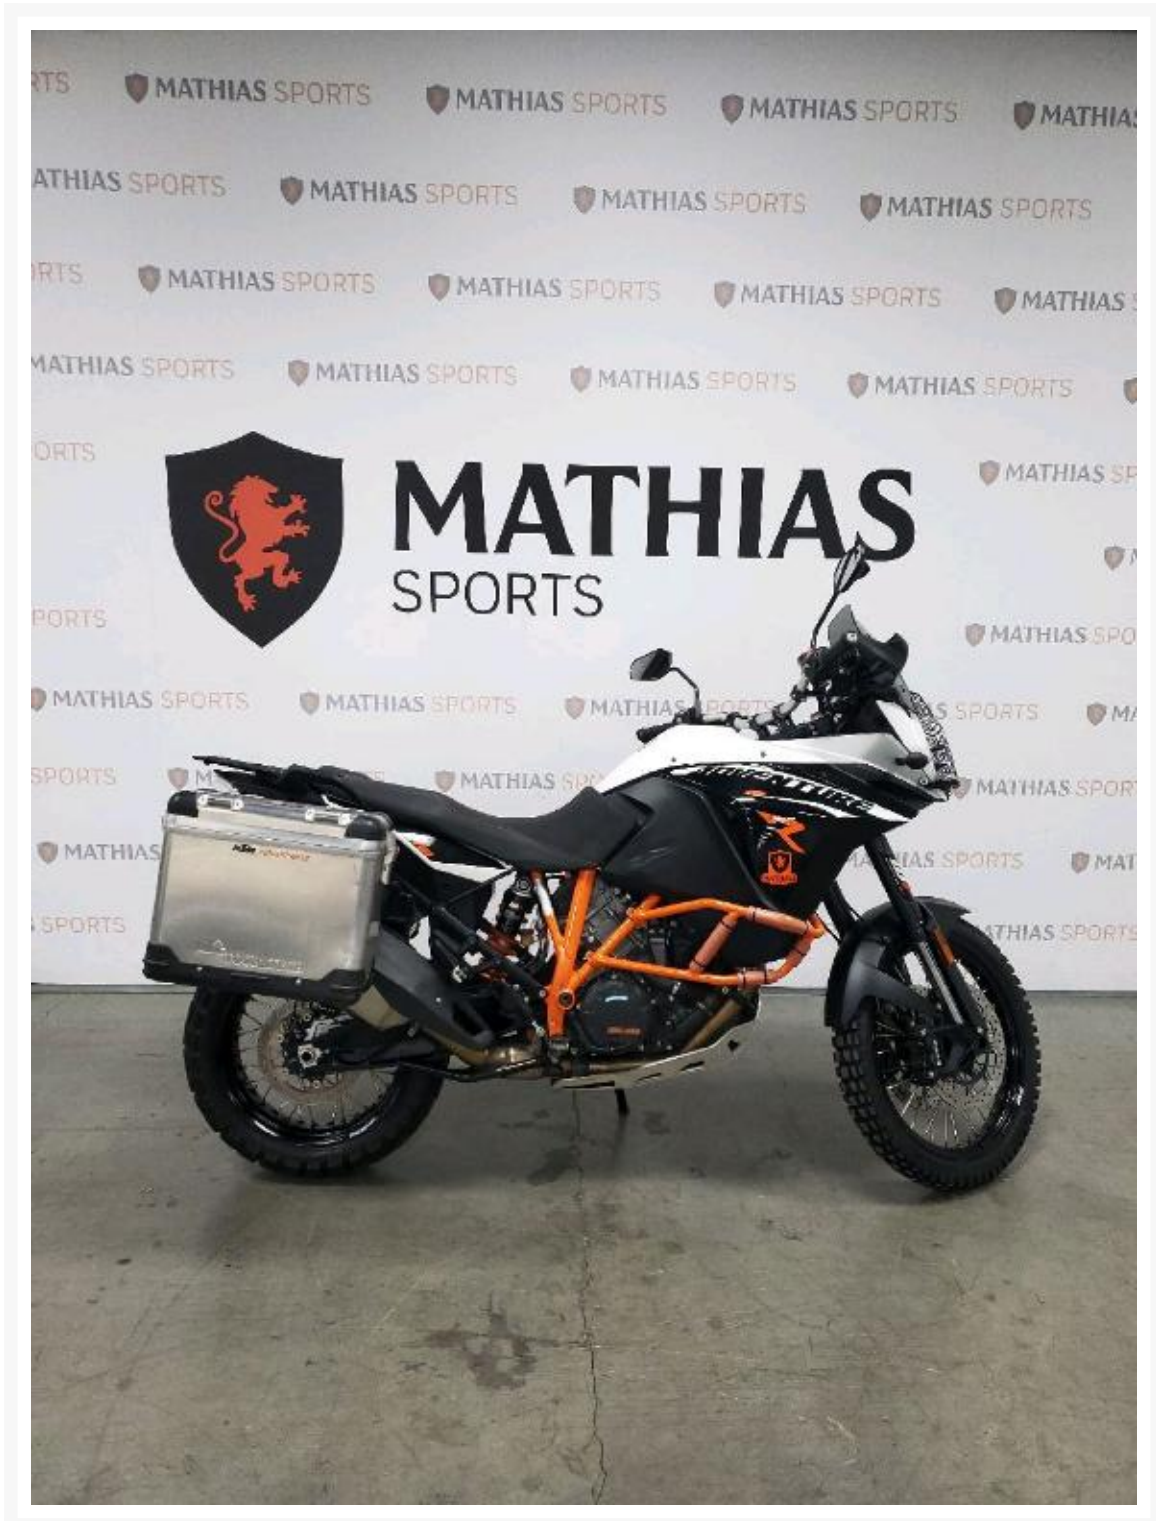

KTM

12 295.00\$

Product Images

Description

Double-usage KTM 2017

Les photos peuvent être à titre indicatif et sans inscription. Les promotions en vigueur peuvent être incluses au prix de vente annoncé et sujet à un changement sans préavis.

Mathias Sports est le concessionnaire ayant la plus grande surface pour la vente de sports motorisés que vous cherchez: un vtt, une motocyclette de style sport, naked, super sport, un motocross ou une moto double usage, une motoneige, un côté à côté ou même un vélo. Les plus grandes marques comme Polaris, KTM, Kawasaki, GASGAS, CFMOTO, Honda, Indian, Ducati, BMW, Harley-Davidson, Slane, Intense, Husqvarna, Ski-Doo et bien d'autres.

Année

2017

Spécifications

Kilomètre:

27000

Type de carburant:

Essence