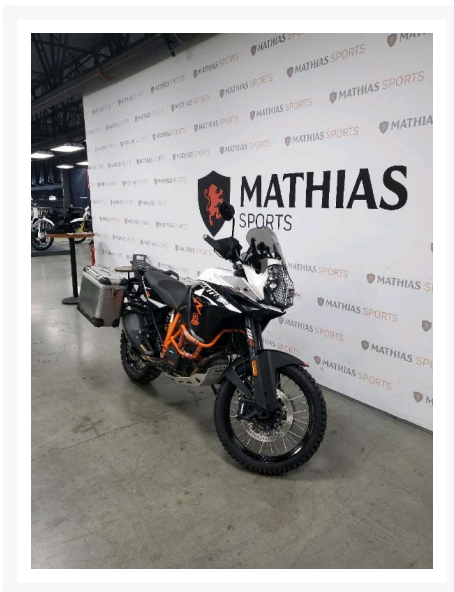

KTM

12 295.00\$

Product Images

Description

Double-usage KTM 2017

Les photos peuvent être à titre indicatif et sans inscription. Les promotions en vigueur peuvent être incluses au prix de vente annoncé et sujet à un changement sans préavis.

Mathias Sports est le concessionnaire ayant la plus grande surface pour la vente de sports motorisés que vous cherchez: un vtt, une motocyclette de style sport, naked, super sport, un motocross ou une moto double usage, une motoneige, un côté à côté ou même un vélo. Les plus grandes marques comme Polaris, KTM, Kawasaki, GASGAS, CFMOTO, Honda, Indian, Ducati, BMW, Harley-Davidson, Slane, Intense, Husqvarna, Ski-Doo et bien d'autres.

Année

2017

Spécifications

Kilomètre:

27000

Type de carburant:

Essence