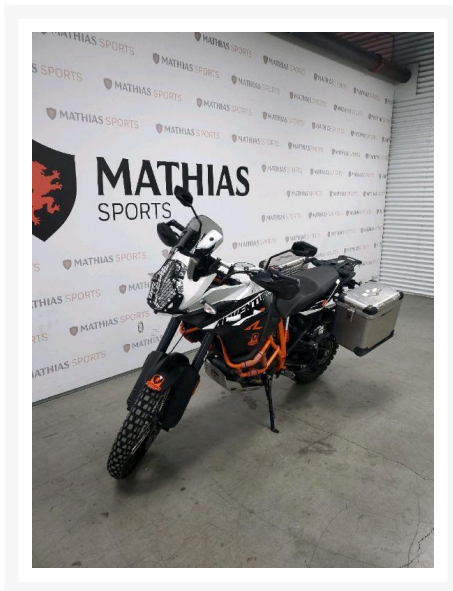

KTM

12 295.00\$

Product Images

Description

Double-usage KTM 2017

Les photos peuvent être à titre indicatif et sans inscription. Les promotions en vigueur peuvent être incluses au prix de vente annoncé et sujet à un changement sans préavis.

Mathias Sports est le concessionnaire ayant la plus grande surface pour la vente de sports motorisés que vous cherchez: un vtt, une motocyclette de style sport, naked, super sport, un motocross ou une moto double usage, une motoneige, un côté à côté ou même un vélo. Les plus grandes marques comme Polaris, KTM, Kawasaki, GASGAS, CFMOTO, Honda, Indian, Ducati, BMW, Harley-Davidson, Slane, Intense, Husqvarna, Ski-Doo et bien d'autres.

Année

2017

Spécifications

Kilomètre:

27000

Type de carburant:

Essence