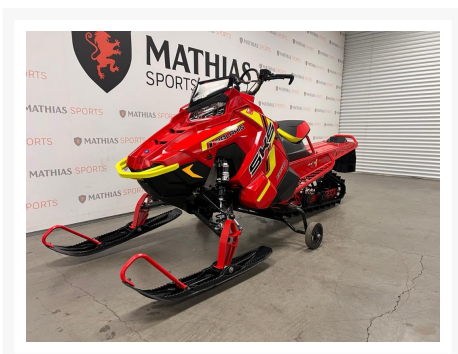

POLARIS 850 SKS 155 FACTORY CHOICE

8 995.00\$

9 549.00\$

Économisez 554
\$

Product Images

Description

Motoneige POLARIS 850 SKS 155 FACTORY CHOICE 2021

Les photos peuvent être à titre indicatif et sans inscription. Les promotions en vigueur peuvent être incluses au prix de vente annoncé et sujet à un changement sans préavis.

Mathias Sports est le concessionnaire ayant la plus grande surface pour la vente de sports motorisés que vous cherchez: un vtt, une motocyclette de style sport, naked, super sport, un motocross ou une moto double usage, une motoneige, un côté à côté ou même un vélo. Les plus grandes marques comme Polaris, KTM, Kawasaki, GASGAS, CFMOTO, Honda, Indian, Ducati, BMW, Harley-Davidson, Slane, Intense, Husqvarna, Ski-Doo et bien d'autres.