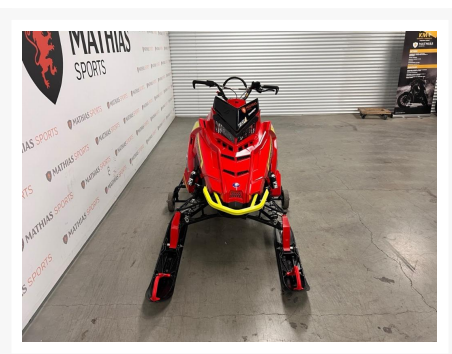

POLARIS 850 SKS 155 FACTORY CHOICE

8 995.00\$

9 549.00\$

Économisez 554
\$

Product Images

Description

Motoneige POLARIS 850 SKS 155 FACTORY CHOICE 2021

Les photos peuvent être à titre indicatif et sans inscription. Les promotions en vigueur peuvent être incluses au prix de vente annoncé et sujet à un changement sans préavis.

Mathias Sports est le concessionnaire ayant la plus grande surface pour la vente de sports motorisés que vous cherchez: un vtt, une motocyclette de style sport, naked, super sport, un motocross ou une moto double usage, une motoneige, un côté à côté ou même un vélo. Les plus grandes marques comme Polaris, KTM, Kawasaki, GASGAS, CFMOTO, Honda, Indian, Ducati, BMW, Harley-Davidson, Slane, Intense, Husqvarna, Ski-Doo et bien d'autres.