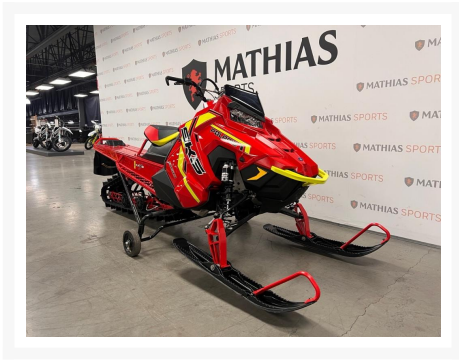

POLARIS 850 SKS 155 FACTORY CHOICE

8 995.00\$

9 549.00\$

Économisez 554
\$

Product Images

Description

Motoneige POLARIS 850 SKS 155 FACTORY CHOICE 2021

Les photos peuvent être à titre indicatif et sans inscription. Les promotions en vigueur peuvent être incluses au prix de vente annoncé et sujet à un changement sans préavis.

Mathias Sports est le concessionnaire ayant la plus grande surface pour la vente de sports motorisés que vous cherchez: un vtt, une motocyclette de style sport, naked, super sport, un motocross ou une moto double usage, une motoneige, un côté à côté ou même un vélo. Les plus grandes marques comme Polaris, KTM, Kawasaki, GASGAS, CFMOTO, Honda, Indian, Ducati, BMW, Harley-Davidson, Slane, Intense, Husqvarna, Ski-Doo et bien d'autres.