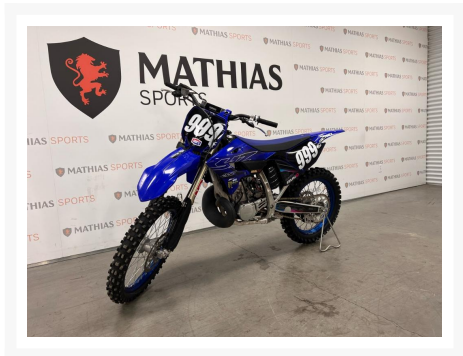

YAMAHA yz 250

8 195.00\$

Product Images

Description

Motocross YAMAHA yz 250 2022

Les photos peuvent être à titre indicatif et sans inscription. Les promotions en vigueur peuvent être incluses au prix de vente annoncé et sujet à un changement sans préavis.

Mathias Sports est le concessionnaire ayant la plus grande surface pour la vente de sports motorisés que vous cherchez: un vtt, une motocyclette de style sport, naked, super sport, un motocross ou une moto double usage, une motoneige, un côte à côte ou même un vélo. Les plus grandes marques comme Polaris, KTM, Kawasaki, GASGAS, CFMOTO, Honda, Indian, Ducati, BMW, Harley-Davidson, Slane, Intense, Husqvarna, Ski-Doo et bien d'autres.

Additional Information

Année	2022
-------	------

Spécifications

Kilomètre:

48

Type de carburant:

Essence