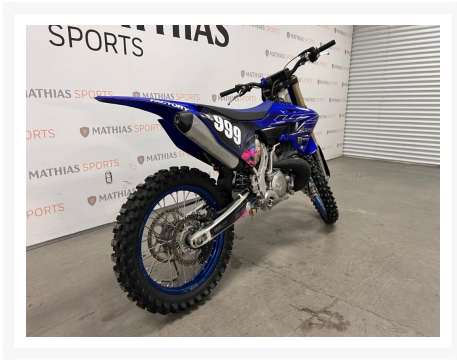

YAMAHA yz 250

8 195.00\$

Product Images

Description

Motocross YAMAHA yz 250 2022

Les photos peuvent être à titre indicatif et sans inscription. Les promotions en vigueur peuvent être incluses au prix de vente annoncé et sujet à un changement sans préavis.

Mathias Sports est le concessionnaire ayant la plus grande surface pour la vente de sports motorisés que vous cherchez: un vtt, une motocyclette de style sport, naked, super sport, un motocross ou une moto double usage, une motoneige, un côte à côte ou même un vélo. Les plus grandes marques comme Polaris, KTM, Kawasaki, GASGAS, CFMOTO, Honda, Indian, Ducati, BMW, Harley-Davidson, Slane, Intense, Husqvarna, Ski-Doo et bien d'autres.

Additional Information

Année	2022
-------	------

Spécifications

Kilomètre:

48

Type de carburant:

Essence