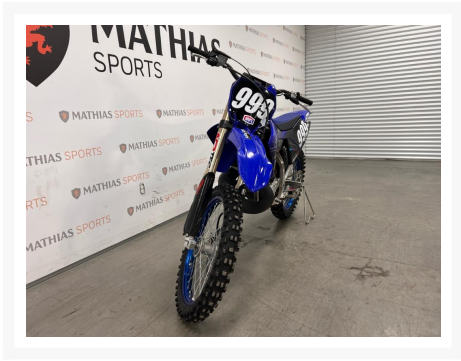

YAMAHA yz 250

8 195.00\$

Product Images

Description

Motocross YAMAHA yz 250 2022

Les photos peuvent être à titre indicatif et sans inscription. Les promotions en vigueur peuvent être incluses au prix de vente annoncé et sujet à un changement sans préavis.

Mathias Sports est le concessionnaire ayant la plus grande surface pour la vente de sports motorisés que vous cherchez: un vtt, une motocyclette de style sport, naked, super sport, un motocross ou une moto double usage, une motoneige, un côte à côte ou même un vélo. Les plus grandes marques comme Polaris, KTM, Kawasaki, GASGAS, CFMOTO, Honda, Indian, Ducati, BMW, Harley-Davidson, Slane, Intense, Husqvarna, Ski-Doo et bien d'autres.

Additional Information

Année	2022
-------	------

Spécifications

Kilomètre:

48

Type de carburant:

Essence